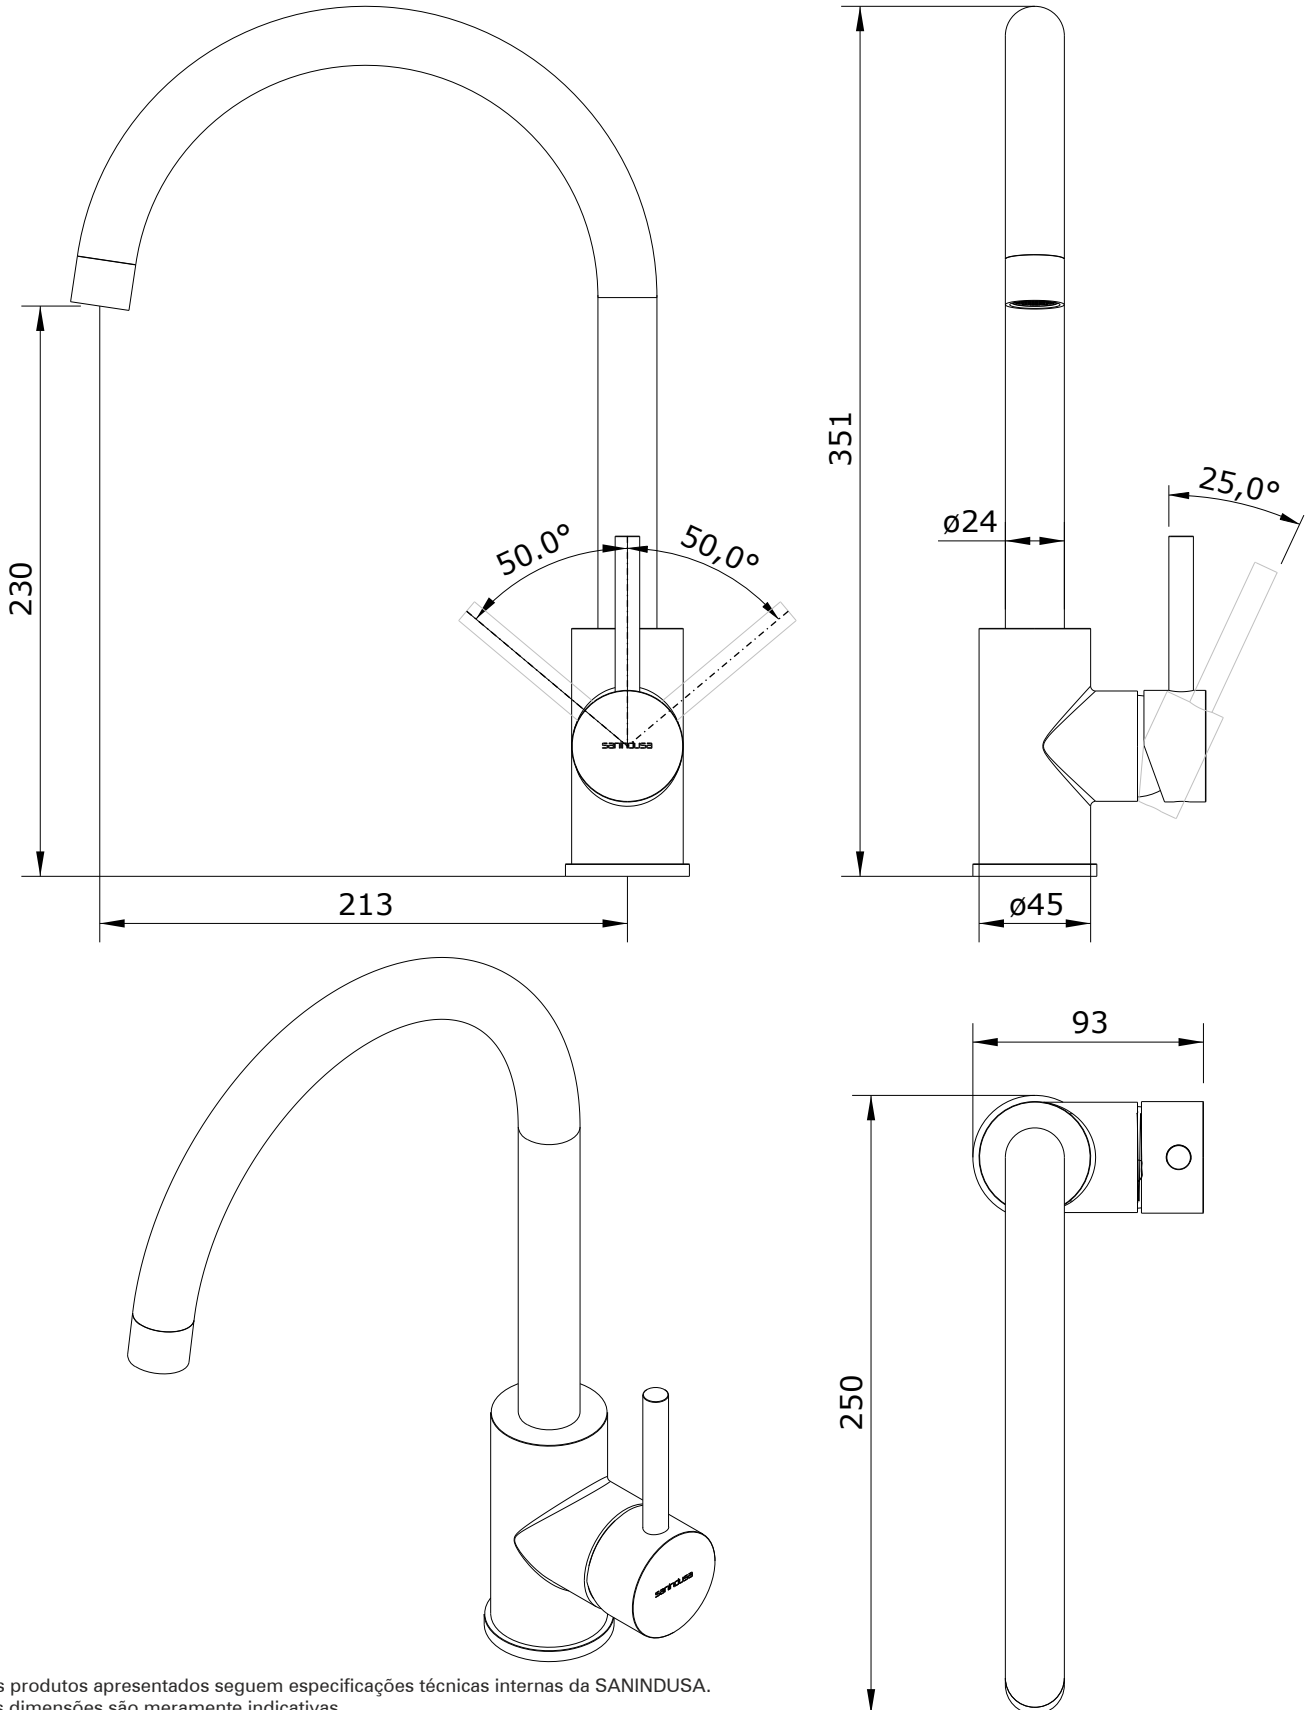

Kopa
cod.: 5134001
ver.: 00

descrição: misturadora de cozinha bica giratório arc
description: single lever with swivel spout arc
description: mitigeur à bec orientable arc

sanindusa®

Os produtos apresentados seguem especificações técnicas internas da SANINDUSA.
As dimensões são meramente indicativas.

Reservamos o direito de fazer alterações técnicas que permitam melhorar a funcionalidade dos nossos produtos, sem aviso prévio.

The presented products follow technical specifications from SANINDUSA.

The dimensions of the pieces are merely a reference.