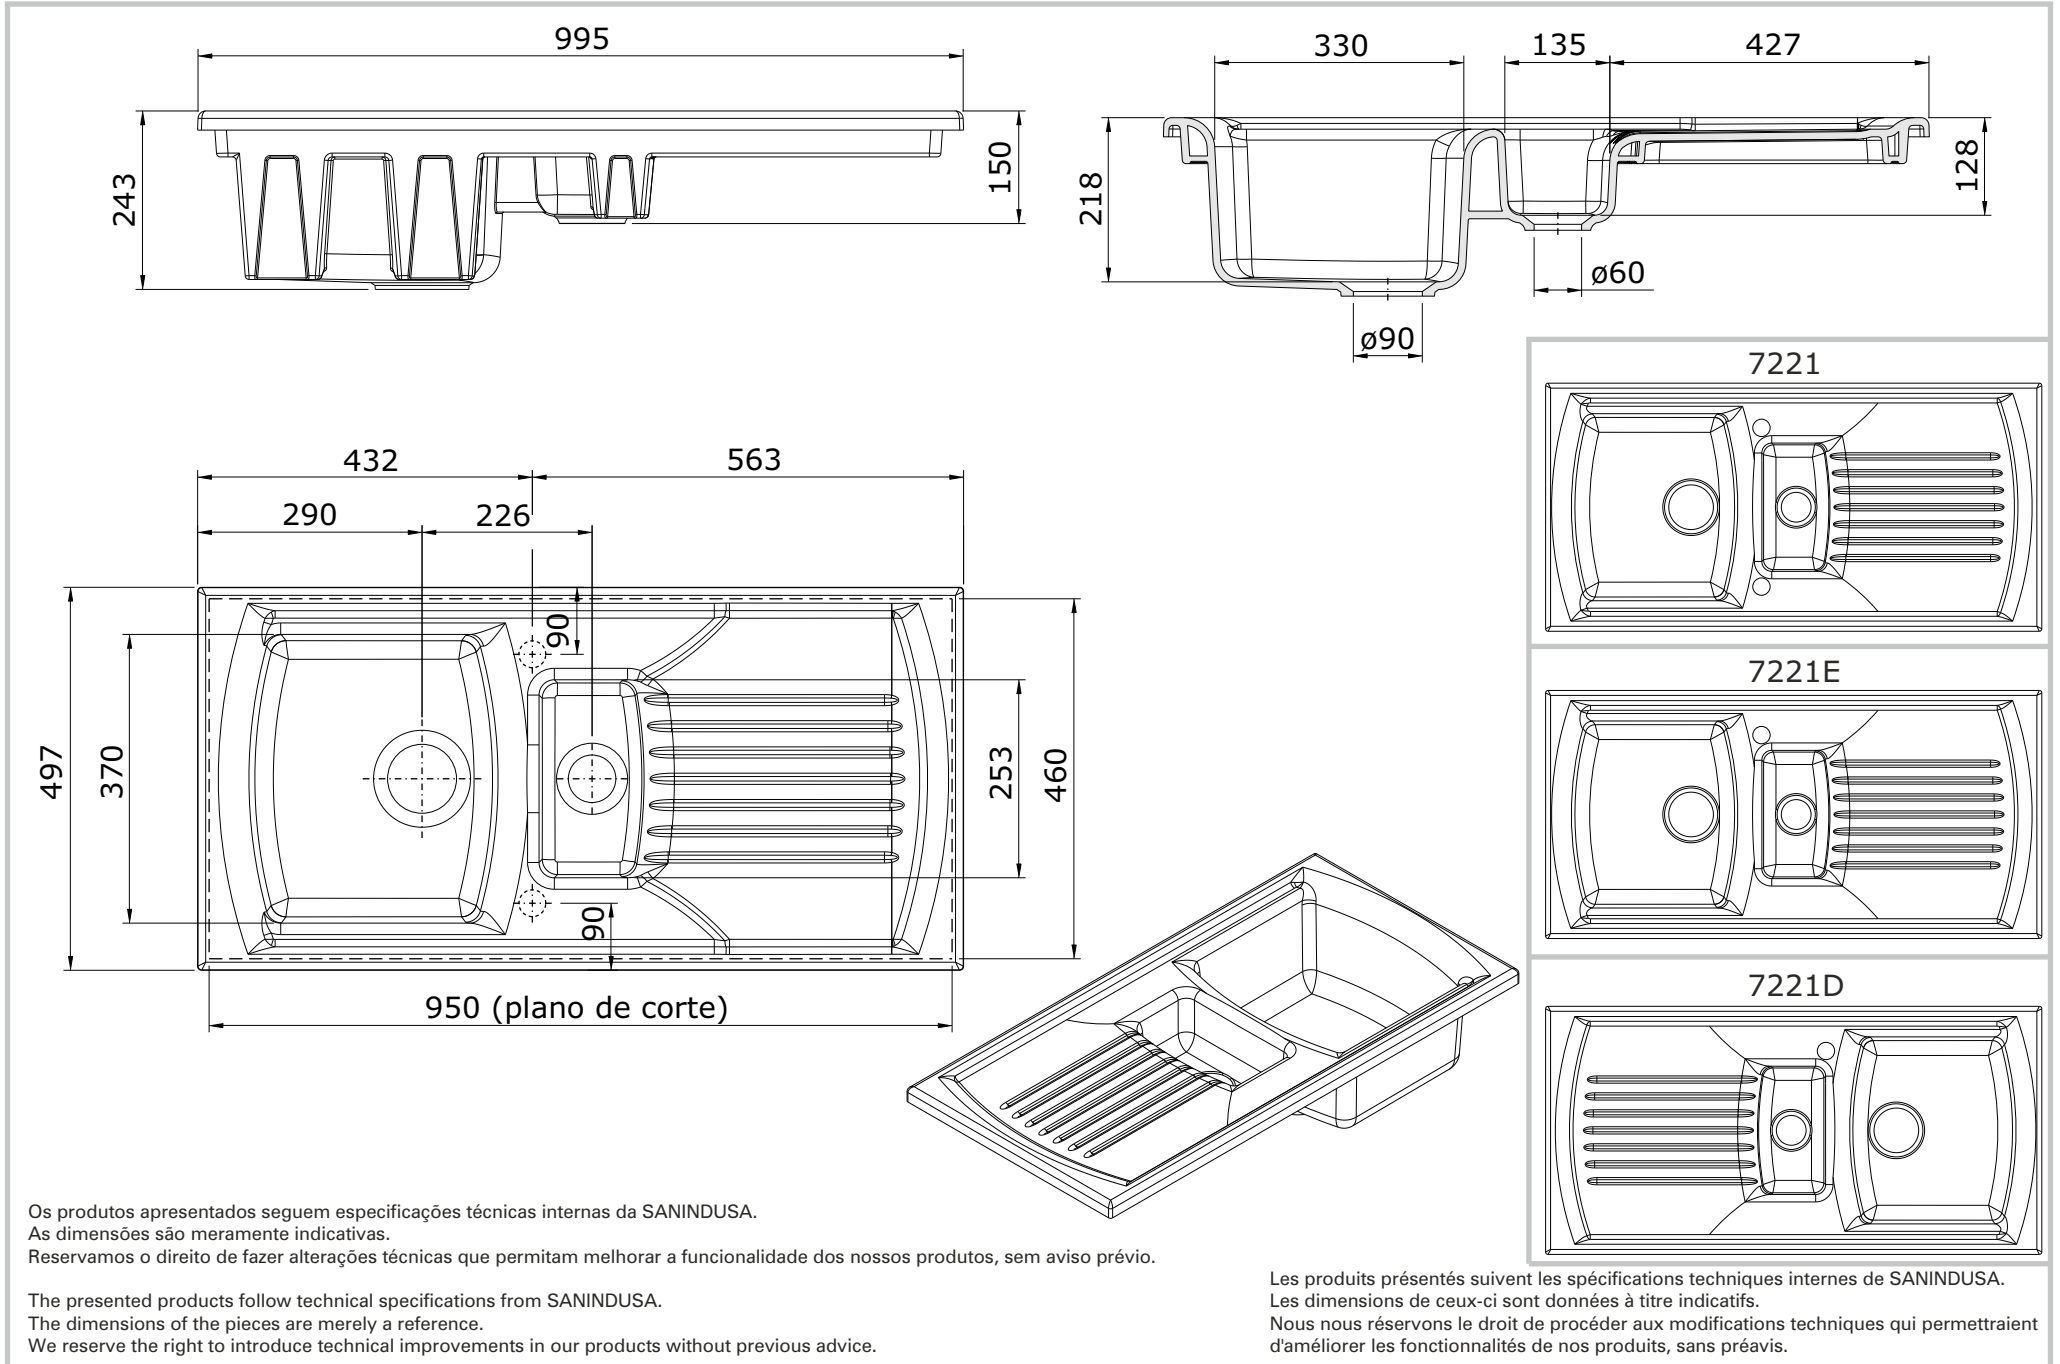

Lusitano
cod.: 7221
ver.: 07

descrição: lava-louça com 1 cuba e 1/2
description: 1 and half bowl kitchen sink with drainer
description: évier 1 cuve e 1/2 avec egouttoir

sanindusa®

Os produtos apresentados seguem especificações técnicas internas da SANINDUSA.
As dimensões são meramente indicativas.
Reservamos o direito de fazer alterações técnicas que permitam melhorar a funcionalidade dos nossos produtos, sem aviso prévio.

The presented products follow technical specifications from SANINDUSA.
The dimensions of the pieces are merely a reference.
We reserve the right to introduce technical improvements in our products without previous advice.