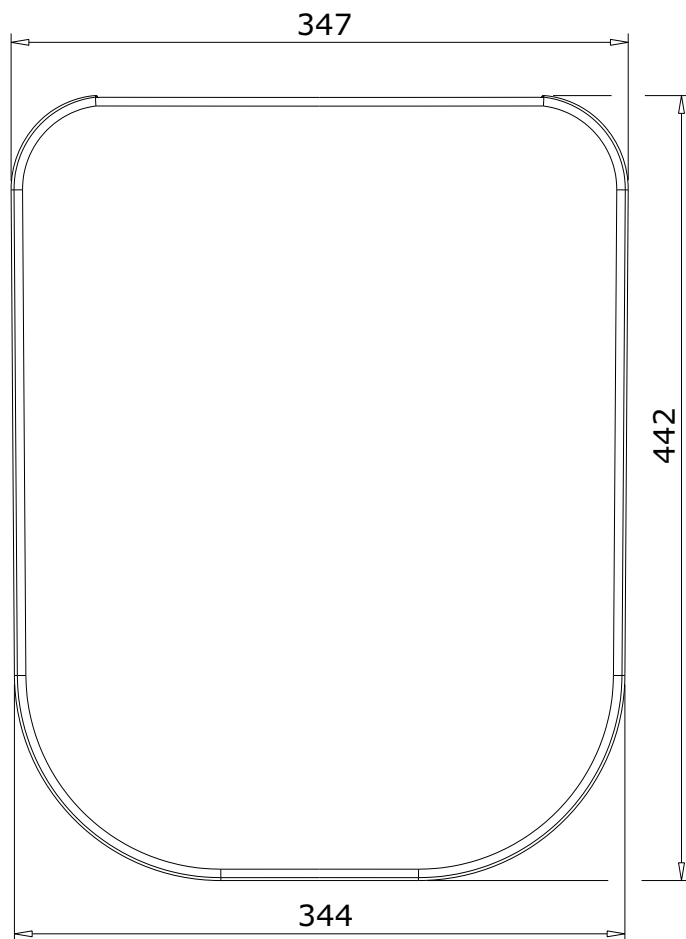

Look
cod.: 23411
ver.: 01

descrição: tampo de sanita com clipoff
description: toilet seat with clipoff system
description: abattant pour cuvette avec système clipoff

sanindusa®

Os produtos apresentados seguem especificações técnicas internas da SANINDUSA.
As dimensões são meramente indicativas.
Reservamos o direito de fazer alterações técnicas que permitam melhorar a funcionalidade dos nossos produtos, sem aviso prévio.