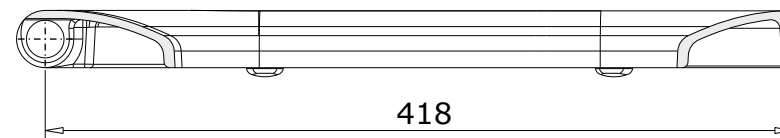

Look
cod.: 23411
ver.: 01

descrição: tampo de sanita com clipoff
description: toilet seat with clipoff system
description: abattant pour cuvette avec système clipoff

sanindusa®

Os produtos apresentados seguem especificações técnicas internas da SANINDUSA.
As dimensões são meramente indicativas.
Reservamos o direito de fazer alterações técnicas que permitam melhorar a funcionalidade dos nossos produtos, sem aviso prévio.

The presented products follow technical specifications from SANINDUSA.
The dimensions of the pieces are merely a reference.
We reserve the right to introduce technical improvements in our products without previous advice.