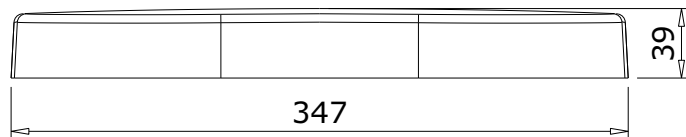

Look
cod.: 23411
ver.: 01

descrição: tampo de sanita com clipoff
description: toilet seat with clipoff system
description: abattant pour cuvette avec système clipoff

sanindusa®

Os produtos apresentados seguem especificações técnicas internas da SANINDUSA.
As dimensões são meramente indicativas.
Reservamos o direito de fazer alterações técnicas que permitam melhorar a funcionalidade dos nossos produtos, sem aviso prévio.