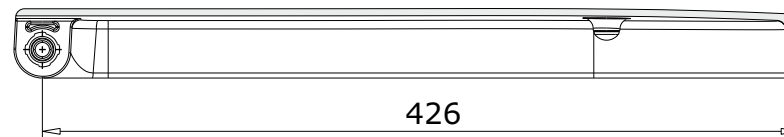

Look
cod.: 23411
ver.: 01

descrição: tampo de sanita com clipoff
description: toilet seat with clipoff system
description: abattant pour cuvette avec système clipoff

sanindusa®

Os produtos apresentados seguem especificações técnicas internas da SANINDUSA.
As dimensões são meramente indicativas.
Reservamos o direito de fazer alterações técnicas que permitam melhorar a funcionalidade dos nossos produtos, sem aviso prévio.