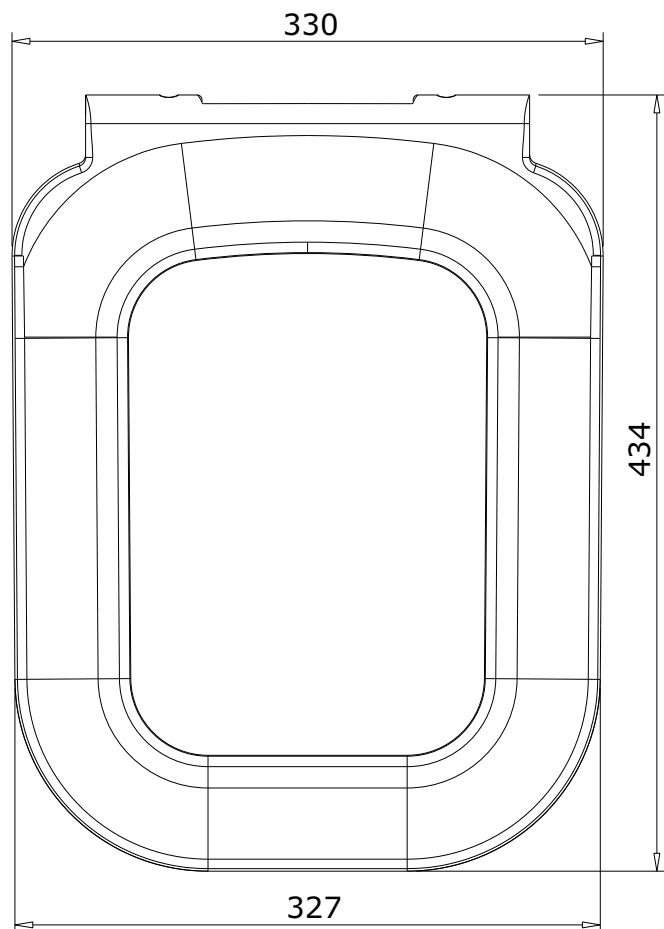

Look
cod.: 23411
ver.: 01

descrição: tampo de sanita com clipoff
description: toilet seat with clipoff system
description: abattant pour cuvette avec système clipoff

sanindusa®

Os produtos apresentados seguem especificações técnicas internas da SANINDUSA.
As dimensões são meramente indicativas.
Reservamos o direito de fazer alterações técnicas que permitam melhorar a funcionalidade dos nossos produtos, sem aviso prévio.

The presented products follow technical specifications from SANINDUSA.
The dimensions of the pieces are merely a reference.
We reserve the right to introduce technical improvements in our products without previous advice.

Les produits présentés suivent les spécifications techniques internes de SANINDUSA.
Les dimensions de ceux-ci sont données à titre indicatifs.
Nous nous réservons le droit de procéder aux modifications techniques qui permettraient d'améliorer les fonctionnalités de nos produits, sans préavis.