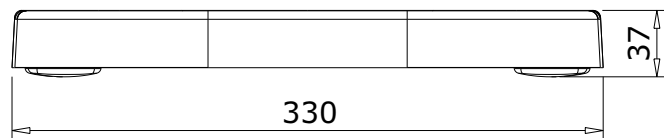

Look
cod.: 23411
ver.: 01

descrição: tampo de sanita com clipoff
description: toilet seat with clipoff system
description: abattant pour cuvette avec système clipoff

sanindusa®

Os produtos apresentados seguem especificações técnicas internas da SANINDUSA.
As dimensões são meramente indicativas.
Reservamos o direito de fazer alterações técnicas que permitam melhorar a funcionalidade dos nossos produtos, sem aviso prévio.