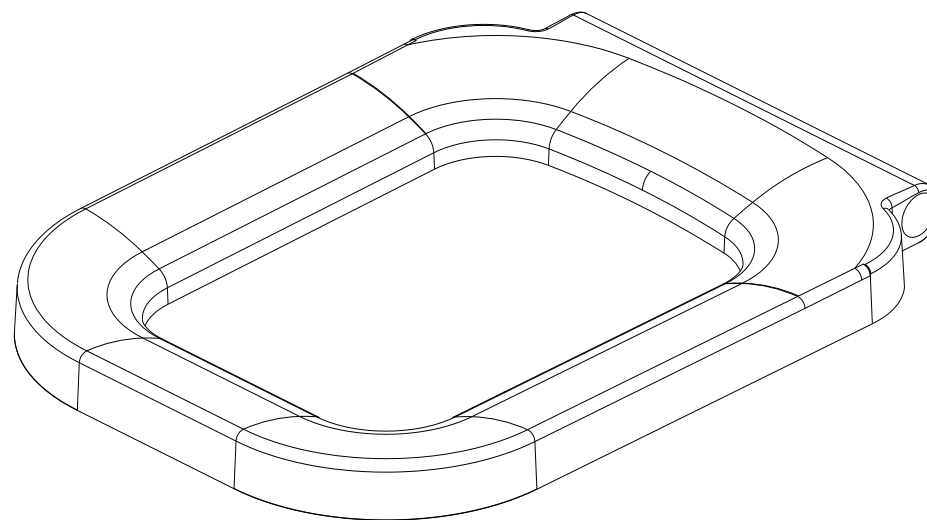

Look
cod.: 23411
ver.: 01

descrição: tampo de sanita com clipoff
description: toilet seat with clipoff system
description: abattant pour cuvette avec système clipoff

sanindusa®

Os produtos apresentados seguem especificações técnicas internas da SANINDUSA.
As dimensões são meramente indicativas.
Reservamos o direito de fazer alterações técnicas que permitam melhorar a funcionalidade dos nossos produtos, sem aviso prévio.

The presented products follow technical specifications from SANINDUSA.
The dimensions of the pieces are merely a reference.
We reserve the right to introduce technical improvements in our products without previous advice.