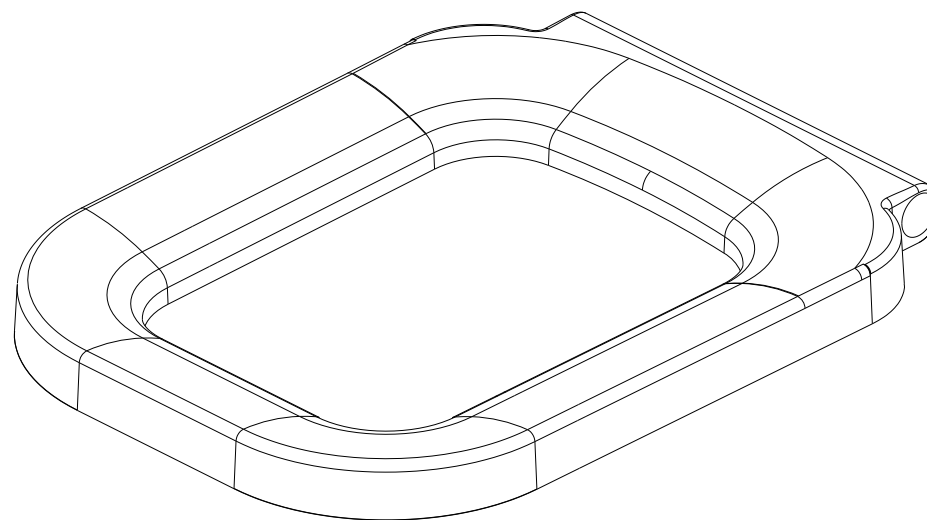

Look
cod.: 23431
ver.: 01

descrição: tampo de sanita com clipoff e slowclose
description: toilet seat with clipoff and slowclose system
description: abattant pour cuvette avec système clipoff et slowclose

sanindusa®

Os produtos apresentados seguem especificações técnicas internas da SANINDUSA.
As dimensões são meramente indicativas.
Reservamos o direito de fazer alterações técnicas que permitam melhorar a funcionalidade dos nossos produtos, sem aviso prévio.

The presented products follow technical specifications from SANINDUSA.
The dimensions of the pieces are merely a reference.
We reserve the right to introduce technical improvements in our products without previous advice.

Les produits présentés suivent les spécifications techniques internes de SANINDUSA.
Les dimensions de ceux-ci sont données à titre indicatifs.
Nous nous réservons le droit de procéder aux modifications techniques qui permettraient d'améliorer les fonctionnalités de nos produits, sans préavis.