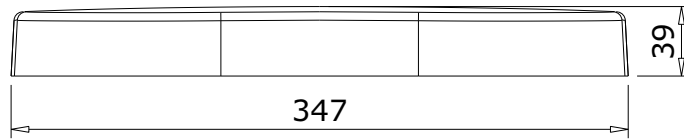

Look
cod.: 23431
ver.: 01

descrição: tampo de sanita com clipoff e slowclose
description: toilet seat with clipoff and slowclose system
description: abattant pour cuvette avec système clipoff et slowclose

sanindusa®

Os produtos apresentados seguem especificações técnicas internas da SANINDUSA.
As dimensões são meramente indicativas.
Reservamos o direito de fazer alterações técnicas que permitam melhorar a funcionalidade dos nossos produtos, sem aviso prévio.