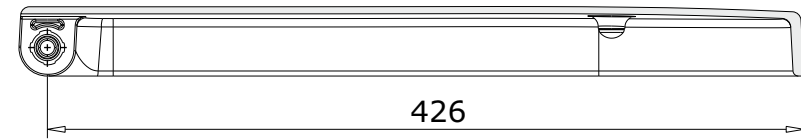

Look
cod.: 23431
ver.: 01

descrição: tampo de sanita com clipoff e slowclose
description: toilet seat with clipoff and slowclose system
description: abattant pour cuvette avec système clipoff et slowclose

sanindusa®

Os produtos apresentados seguem especificações técnicas internas da SANINDUSA.
As dimensões são meramente indicativas.
Reservamos o direito de fazer alterações técnicas que permitam melhorar a funcionalidade dos nossos produtos, sem aviso prévio.