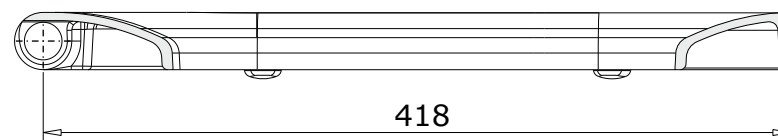

Look
cod.: 23431
ver.: 01

descrição: tampo de sanita com clipoff e slowclose
description: toilet seat with clipoff and slowclose system
description: abattant pour cuvette avec système clipoff et slowclose

sanindusa®

Os produtos apresentados seguem especificações técnicas internas da SANINDUSA.
As dimensões são meramente indicativas.
Reservamos o direito de fazer alterações técnicas que permitam melhorar a funcionalidade dos nossos produtos, sem aviso prévio.

The presented products follow technical specifications from SANINDUSA.
The dimensions of the pieces are merely a reference.
We reserve the right to introduce technical improvements in our products without previous advice.

Les produits présentés suivent les spécifications techniques internes de SANINDUSA.
Les dimensions de ceux-ci sont données à titre indicatifs.
Nous nous réservons le droit de procéder aux modifications techniques qui permettraient d'améliorer les fonctionnalités de nos produits, sans préavis.