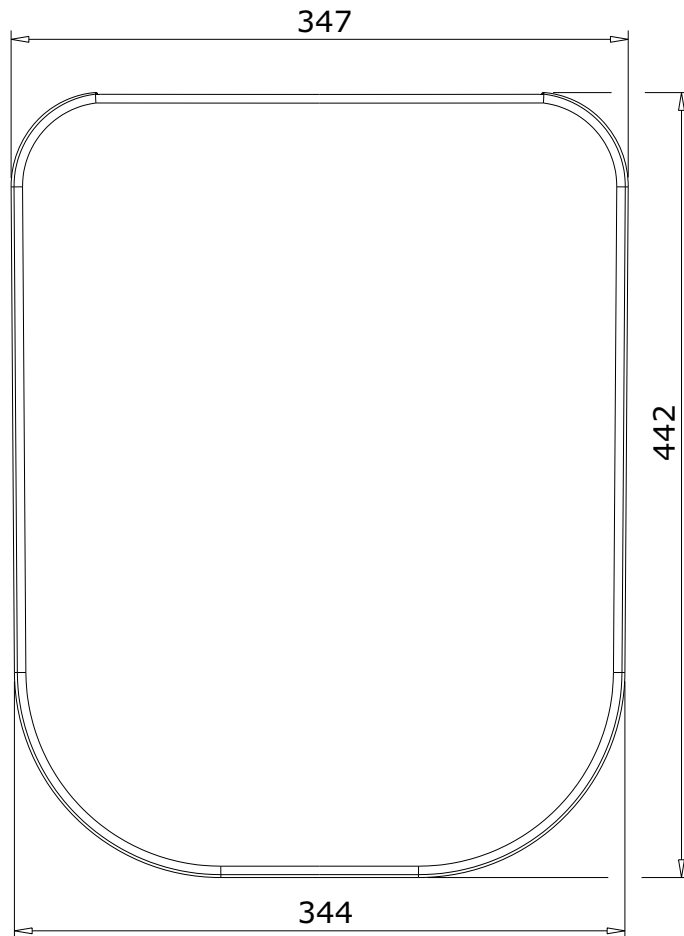

Look
cod.: 23431
ver.: 01

descrição: tampo de sanita com clipoff e slowclose
description: toilet seat with clipoff and slowclose system
description: abattant pour cuvette avec système clipoff et slowclose

sanindusa®

Os produtos apresentados seguem especificações técnicas internas da SANINDUSA.
As dimensões são meramente indicativas.
Reservamos o direito de fazer alterações técnicas que permitam melhorar a funcionalidade dos nossos produtos, sem aviso prévio.

The presented products follow technical specifications from SANINDUSA.
The dimensions of the pieces are merely a reference.
We reserve the right to introduce technical improvements in our products without previous advice.

Les produits présentés suivent les spécifications techniques internes de SANINDUSA.
Les dimensions de ceux-ci sont données à titre indicatifs.
Nous nous réservons le droit de procéder aux modifications techniques qui permettraient d'améliorer les fonctionnalités de nos produits, sans préavis.