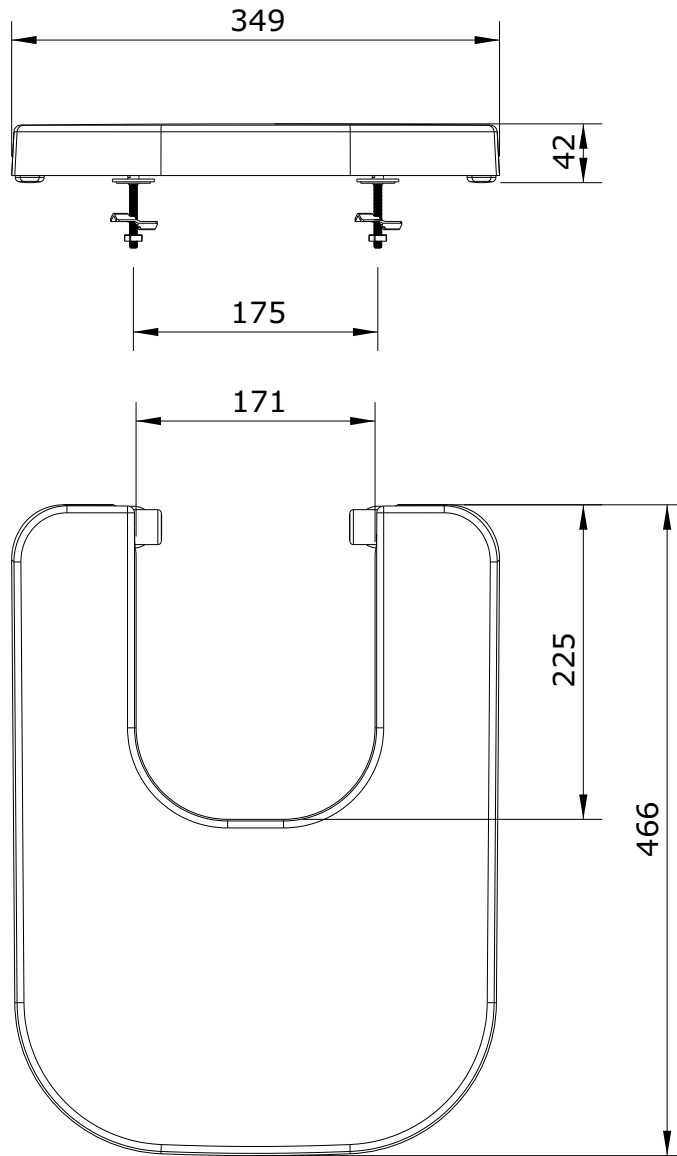

Look
cod.: 23441
ver.: 01

descrição: tampo de bidé clipoff com slowclose
description: bidet cover with clipoff and slowclose system
description: abattant pour bidet avec système clipoff et slowclose

sanindusa®

Os produtos apresentados seguem especificações técnicas internas da SANINDUSA.
As dimensões são meramente indicativas.
Reservamos o direito de fazer alterações técnicas que permitam melhorar a funcionalidade dos nossos produtos, sem aviso prévio.