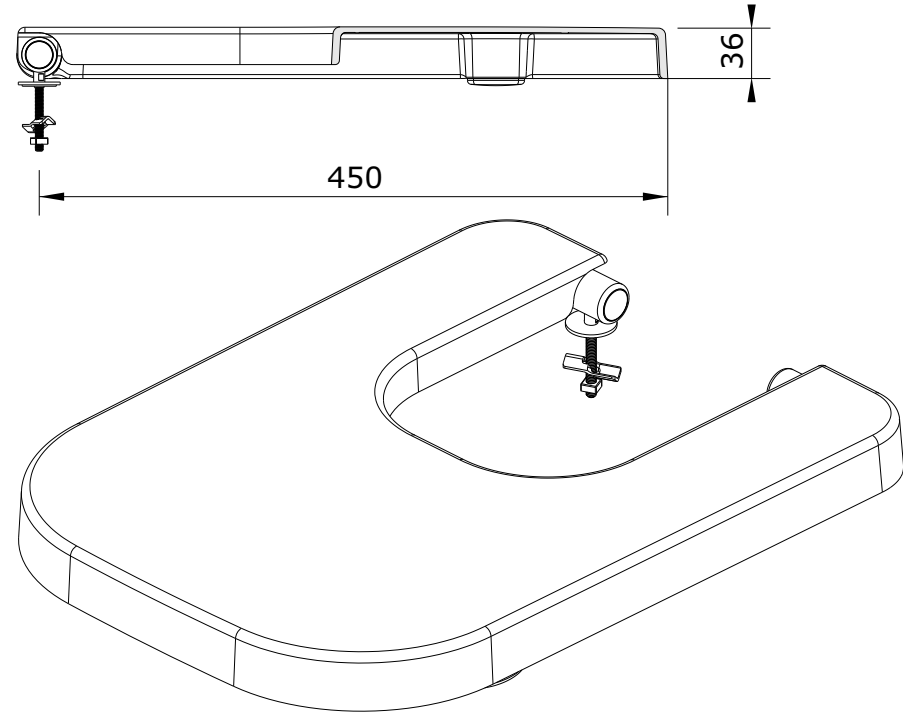

Look
cod.: 23441
ver.: 01

descrição: tampo de bidé clipoff com slowclose
description: bidet cover with clipoff and slowclose system
description: abattant pour bidet avec système clipoff et slowclose

sanindusa®

Os produtos apresentados seguem especificações técnicas internas da SANINDUSA.
As dimensões são meramente indicativas.
Reservamos o direito de fazer alterações técnicas que permitam melhorar a funcionalidade dos nossos produtos, sem aviso prévio.