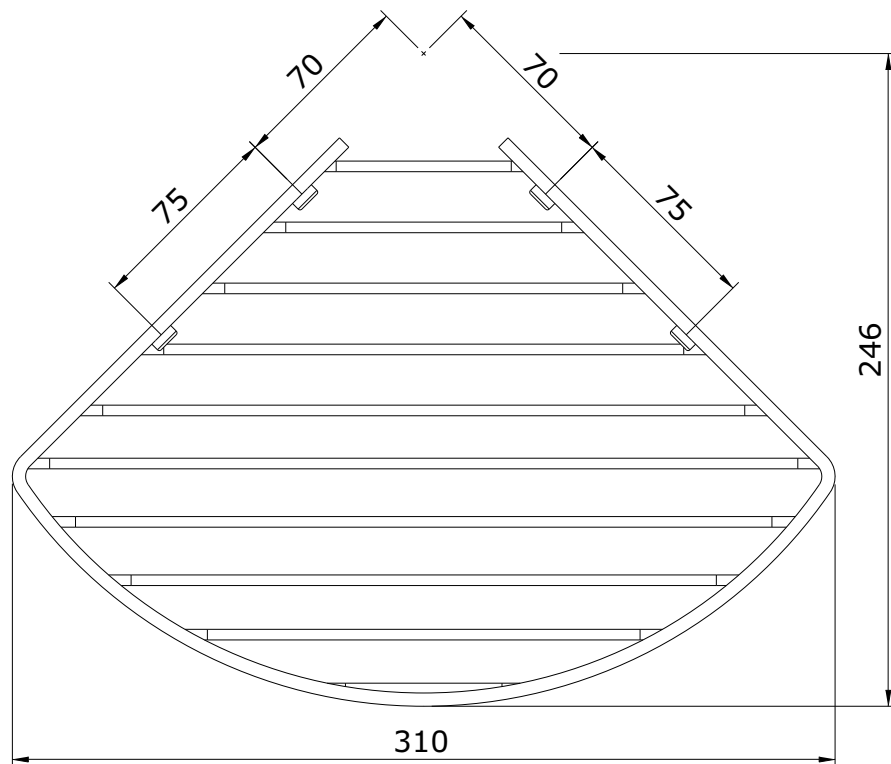

Luxe
cod.: 41502
ver.: 01

descrição: grelha saboneteira de canto
description: corner soap basket
description: porte-savon en coin

sanindusa®

Os produtos apresentados seguem especificações técnicas internas da SANINDUSA.
As dimensões são meramente indicativas.