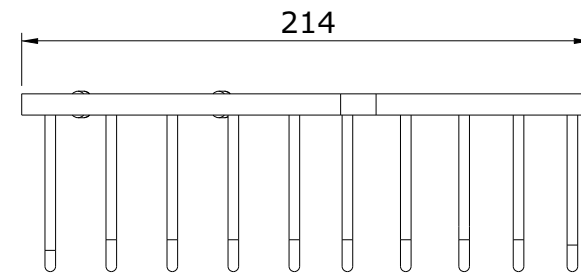

Luxe
cod.: 41502
ver.: 01

descrição: grelha saboneteira de canto
description: corner soap basket
description: porte-savon en coin

sanindusa®

Os produtos apresentados seguem especificações técnicas internas da SANINDUSA.
As dimensões são meramente indicativas.