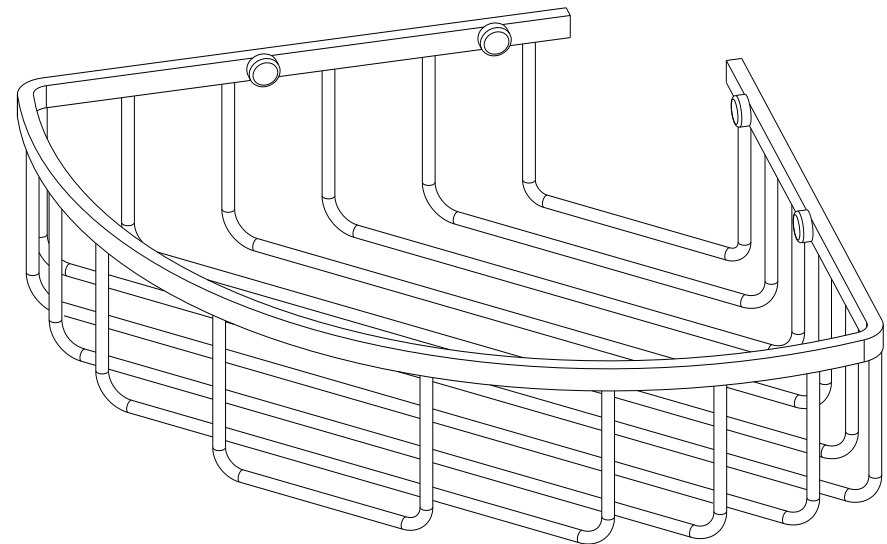

Luxe
cod.: 41502
ver.: 01

descrição: grelha saboneteira de canto
description: corner soap basket
description: porte-savon en coin

sanindusa®

Os produtos apresentados seguem especificações técnicas internas da SANINDUSA.
As dimensões são meramente indicativas.