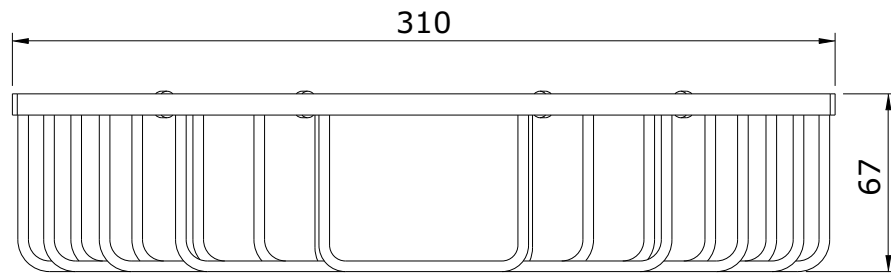

Luxe
cod.: 41502
ver.: 01

descrição: grelha saboneteira de canto
description: corner soap basket
description: porte-savon en coin

sanindusa®

Os produtos apresentados seguem especificações técnicas internas da SANINDUSA.
As dimensões são meramente indicativas.

Reservamos o direito de fazer alterações técnicas que permitam melhorar a funcionalidade dos nossos produtos, sem aviso prévio.

The presented products follow technical specifications from SANINDUSA.
The dimensions of the pieces are merely a reference.