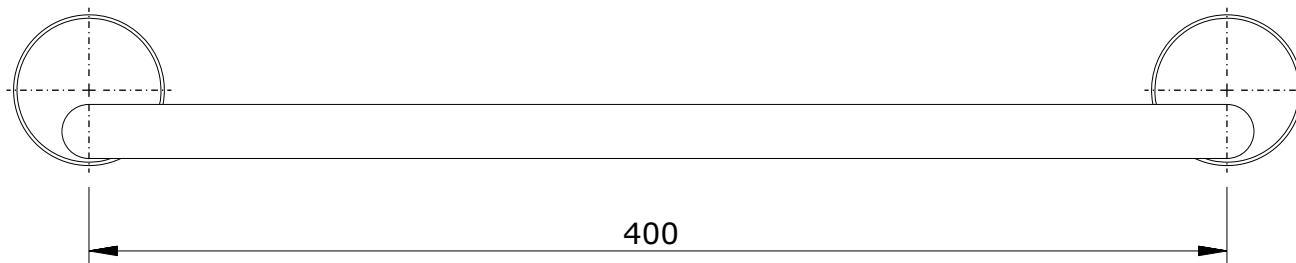

Luxe  
cod.: 41507  
ver.: 02

descrição: toalheiro 45  
description: 45 towel rail  
description: porte-serviette 45

sanindusa®

Os produtos apresentados seguem especificações técnicas internas da SANINDUSA.  
As dimensões são meramente indicativas.  
Reservamos o direito de fazer alterações técnicas que permitam melhorar a funcionalidade dos nossos produtos, sem aviso prévio.

The presented products follow technical specifications from SANINDUSA.  
The dimensions of the pieces are merely a reference.  
We reserve the right to introduce technical improvements in our products without previous advice.