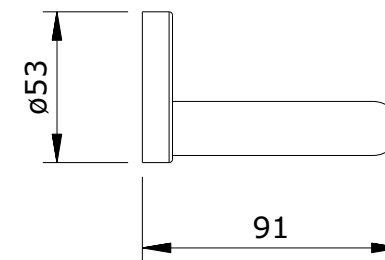

Luxe  
cod.: 41507  
ver.: 02

descrição: toalheiro 45  
description: 45 towel rail  
description: porte-serviette 45

sanindusa®

Os produtos apresentados seguem especificações técnicas internas da SANINDUSA.  
As dimensões são meramente indicativas.  
Reservamos o direito de fazer alterações técnicas que permitam melhorar a funcionalidade dos nossos produtos, sem aviso prévio.