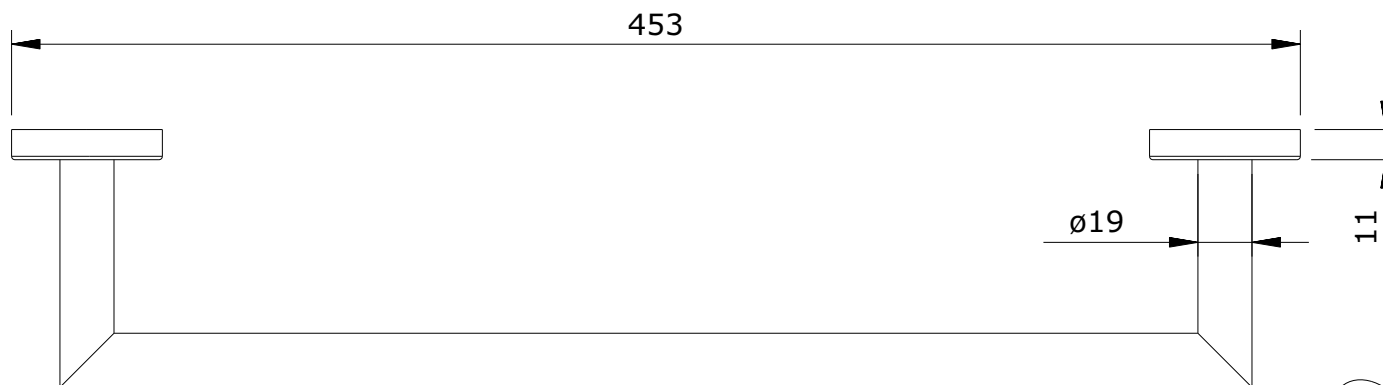

Luxe  
cod.: 41507  
ver.: 02

descrição: toalheiro 45  
description: 45 towel rail  
description: porte-serviette 45

sanindusa®

Os produtos apresentados seguem especificações técnicas internas da SANINDUSA.  
As dimensões são meramente indicativas.  
Reservamos o direito de fazer alterações técnicas que permitam melhorar a funcionalidade dos nossos produtos, sem aviso prévio.

The presented products follow technical specifications from SANINDUSA.  
The dimensions of the pieces are merely a reference.  
We reserve the right to introduce technical improvements in our products without previous advice.