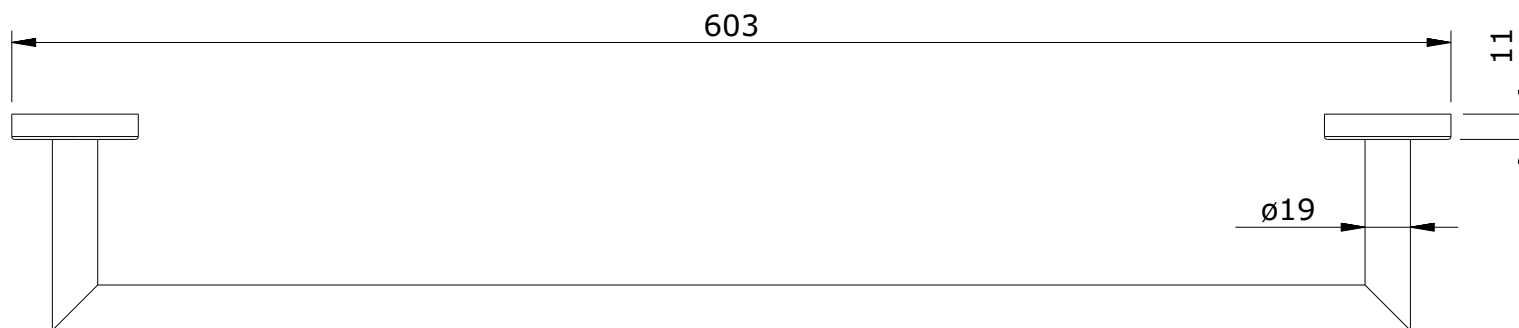

Luxe
cod.: 41508
ver.: 02

descrição: toalheiro 60
description: 60 towel rail
description: porte-serviette 60

sanindusa®

Os produtos apresentados seguem especificações técnicas internas da SANINDUSA.
As dimensões são meramente indicativas.
Reservamos o direito de fazer alterações técnicas que permitam melhorar a funcionalidade dos nossos produtos, sem aviso prévio.

The presented products follow technical specifications from SANINDUSA.
The dimensions of the pieces are merely a reference.
We reserve the right to introduce technical improvements in our products without previous advice.

Les produits présentés suivent les spécifications techniques internes de SANINDUSA.
Les dimensions de ceux-ci sont données à titre indicatifs.
Nous nous réservons le droit de procéder aux modifications techniques qui permettraient d'améliorer les fonctionnalités de nos produits, sans préavis.