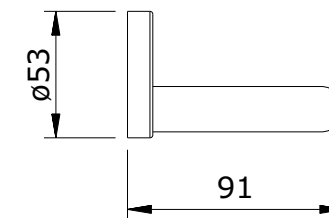

Luxe
cod.: 41508
ver.: 02

descrição: toalheiro 60
description: 60 towel rail
description: porte-serviette 60

sanindusa®

Os produtos apresentados seguem especificações técnicas internas da SANINDUSA.
As dimensões são meramente indicativas.
Reservamos o direito de fazer alterações técnicas que permitam melhorar a funcionalidade dos nossos produtos, sem aviso prévio.

Les produits présentés suivent les spécifications techniques internes de SANINDUSA.
Les dimensions de ceux-ci sont données à titre indicatifs.
Nous nous réservons le droit de procéder aux modifications techniques qui permettraient d'améliorer les fonctionnalités de nos produits, sans préavis.