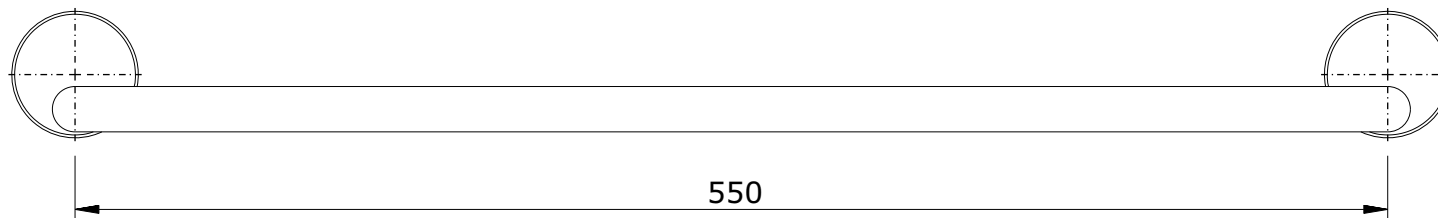

Luxe
cod.: 41508
ver.: 02

descrição: toalheiro 60
description: 60 towel rail
description: porte-serviette 60

sanindusa®

Os produtos apresentados seguem especificações técnicas internas da SANINDUSA.
As dimensões são meramente indicativas.
Reservamos o direito de fazer alterações técnicas que permitam melhorar a funcionalidade dos nossos produtos, sem aviso prévio.

The presented products follow technical specifications from SANINDUSA.
The dimensions of the pieces are merely a reference.
We reserve the right to introduce technical improvements in our products without previous advice.

Les produits présentés suivent les spécifications techniques internes de SANINDUSA.
Les dimensions de ceux-ci sont données à titre indicatifs.
Nous nous réservons le droit de procéder aux modifications techniques qui permettraient d'améliorer les fonctionnalités de nos produits, sans préavis.