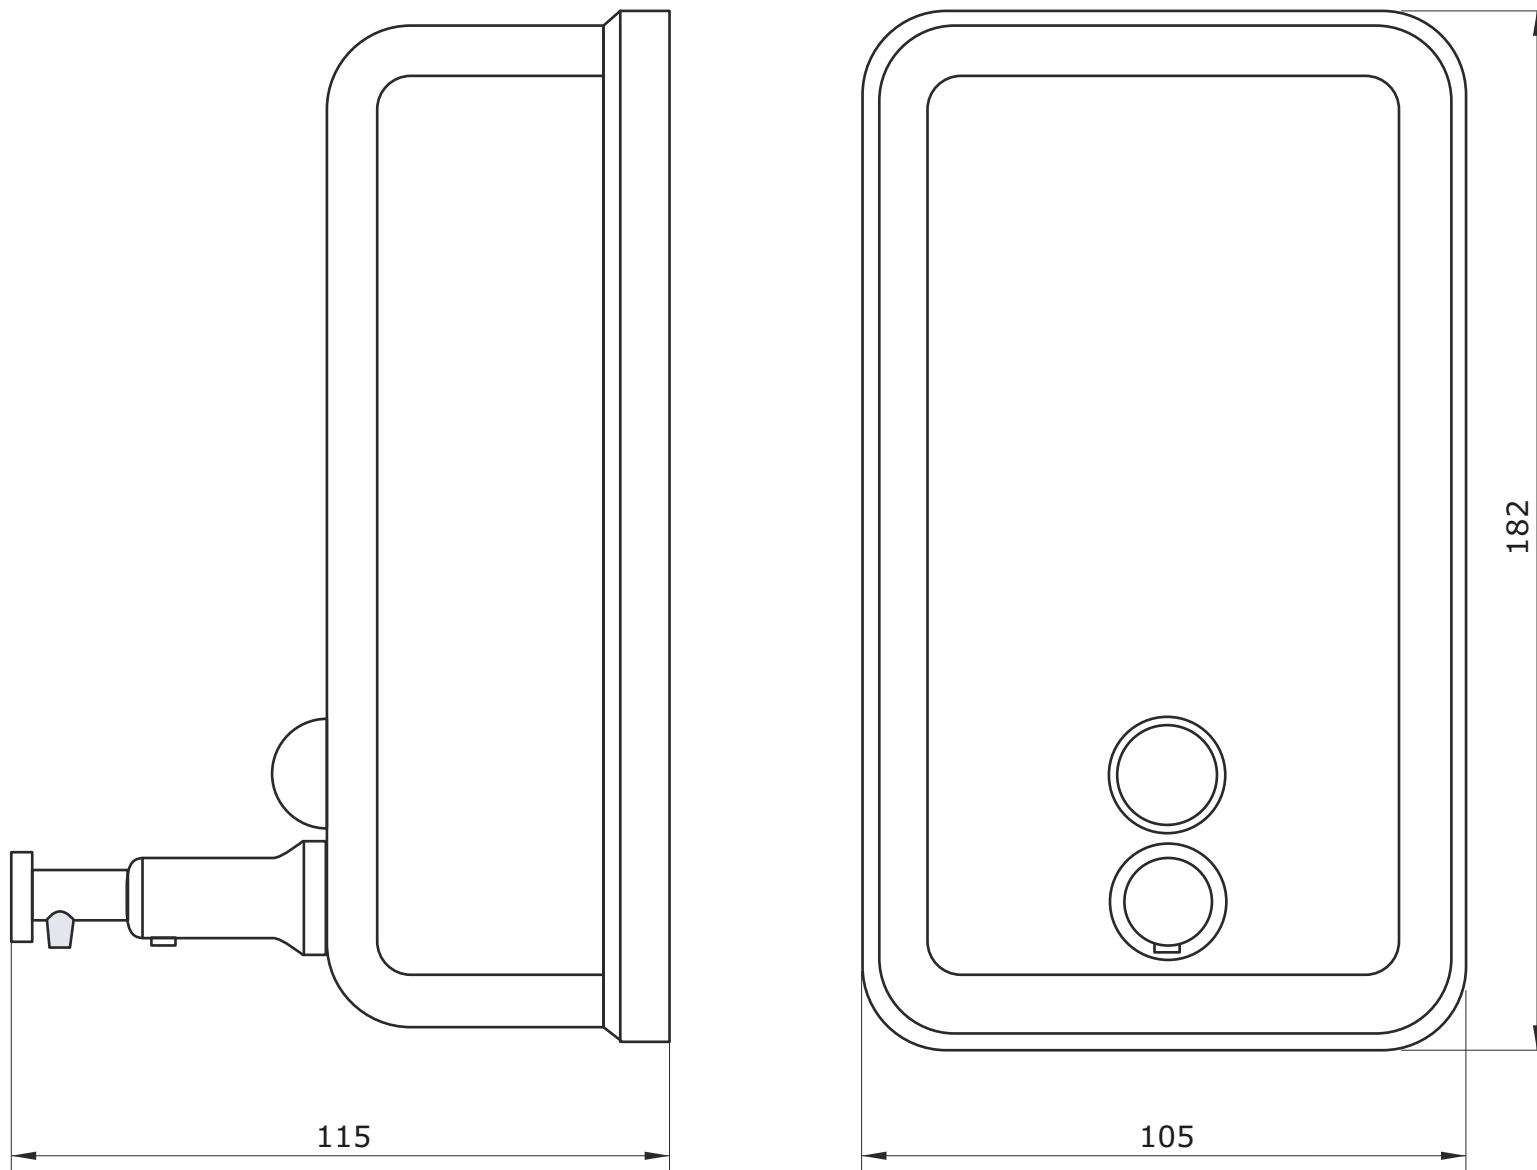

Luxe
cod.: 41512
ver.: 02

descrição: doseador de parede 0,85L
description: 0,85L wall mounted soap dispenser
description: distributeur de savon pour mur 0.85L

sanindusa®

Os produtos apresentados seguem especificações técnicas internas da SANINDUSA.

As dimensões são meramente indicativas.

Reservamos o direito de fazer alterações técnicas que permitam melhorar a funcionalidade dos nossos produtos, sem aviso prévio.

The presented products follow technical specifications from SANINDUSA.