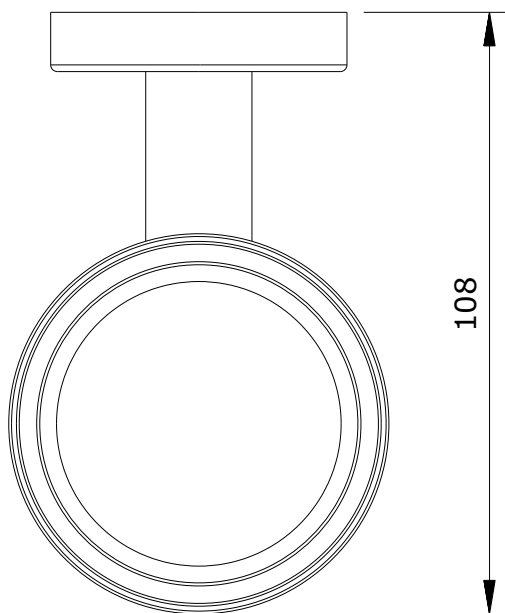

Luxe
cod.: 41513
ver.: 01

descrição: porta-copos de parede
description: wall mounted cup holder
description: porte-gobelet pour mur

sanindusa®

Os produtos apresentados seguem especificações técnicas internas da SANINDUSA.

As dimensões são meramente indicativas.

Reservamos o direito de fazer alterações técnicas que permitam melhorar a funcionalidade dos nossos produtos, sem aviso prévio.

The presented products follow technical specifications from SANINDUSA.