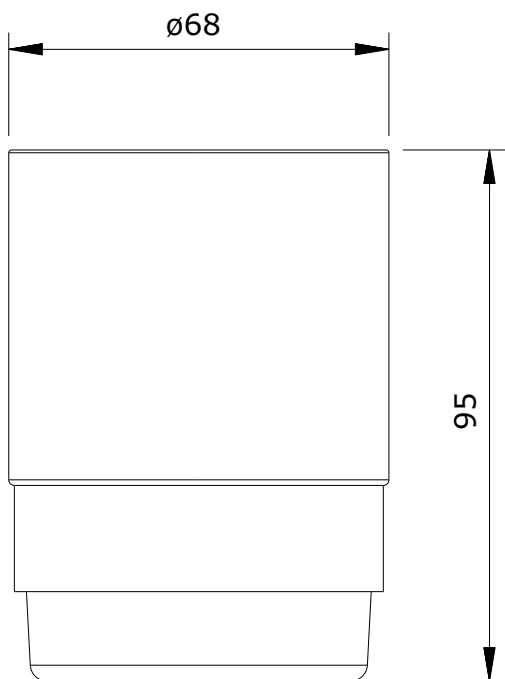

Luxe
cod.: 41513
ver.: 01

descrição: porta-copos de parede
description: wall mounted cup holder
description: porte-gobelet pour mur

sanindusa®

Os produtos apresentados seguem especificações técnicas internas da SANINDUSA.

As dimensões são meramente indicativas.

Reservamos o direito de fazer alterações técnicas que permitam melhorar a funcionalidade dos nossos produtos, sem aviso prévio.

The presented products follow technical specifications from SANINDUSA.