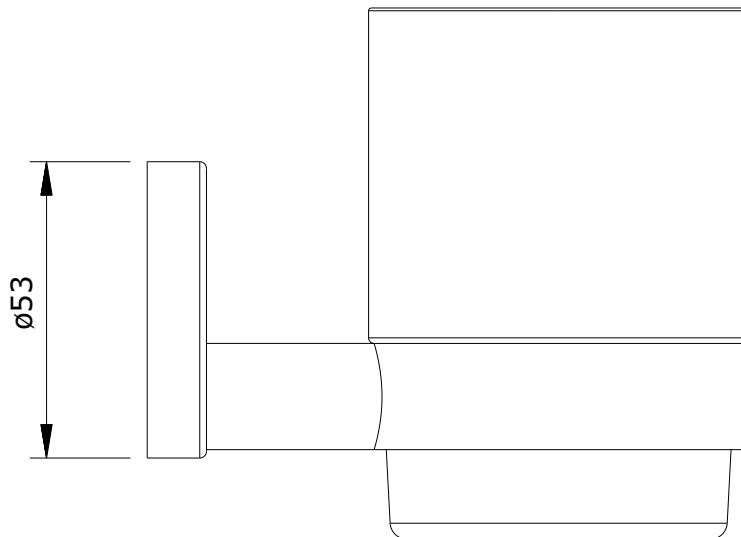

Luxe
cod.: 41513
ver.: 01

descrição: porta-copos de parede
description: wall mounted cup holder
description: porte-gobelet pour mur

sanindusa®

Os produtos apresentados seguem especificações técnicas internas da SANINDUSA.

As dimensões são meramente indicativas.

Reservamos o direito de fazer alterações técnicas que permitam melhorar a funcionalidade dos nossos produtos, sem aviso prévio.

The presented products follow technical specifications from SANINDUSA.