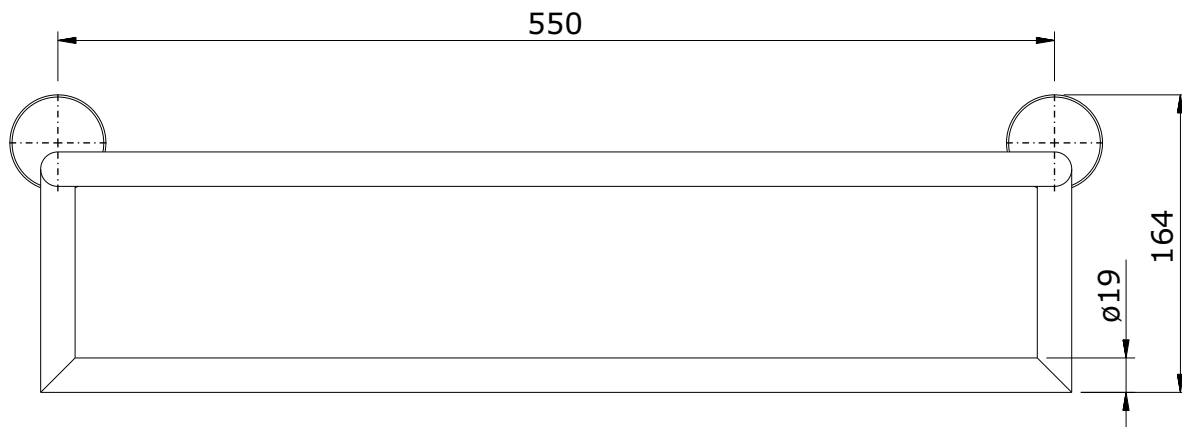

Luxe
cod.: 41514
ver.: 03

descrição: toalheiro de banheira
description: towel rack
description: porte-serviette pour baignoire

sanindusa®

Os produtos apresentados seguem especificações técnicas internas da SANINDUSA.
As dimensões são meramente indicativas.