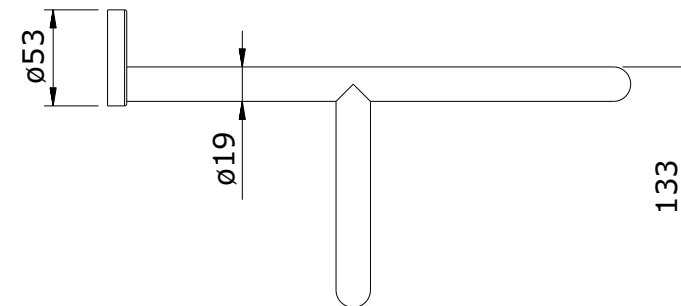

Luxe
cod.: 41514
ver.: 03

descrição: toalheiro de banheira
description: towel rack
description: porte-serviette pour baignoire

sanindusa®

Os produtos apresentados seguem especificações técnicas internas da SANINDUSA.
As dimensões são meramente indicativas.