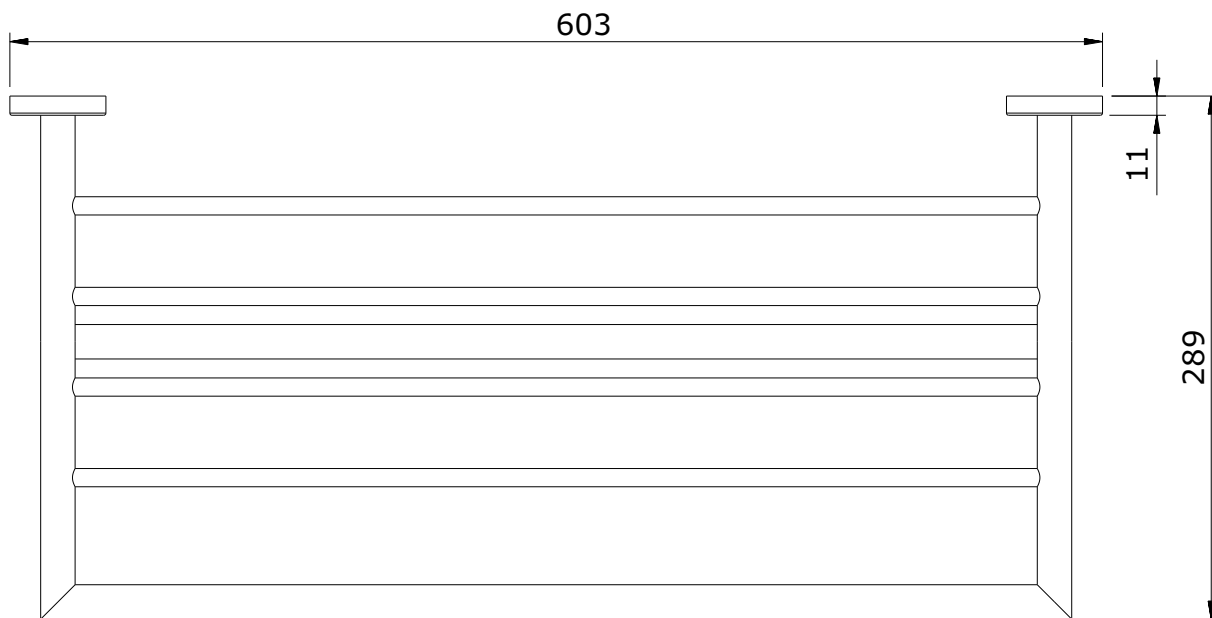

Luxe
cod.: 41514
ver.: 03

descrição: toalheiro de banheira
description: towel rack
description: porte-serviette pour baignoire

sanindusa®

Os produtos apresentados seguem especificações técnicas internas da SANINDUSA.
As dimensões são meramente indicativas.