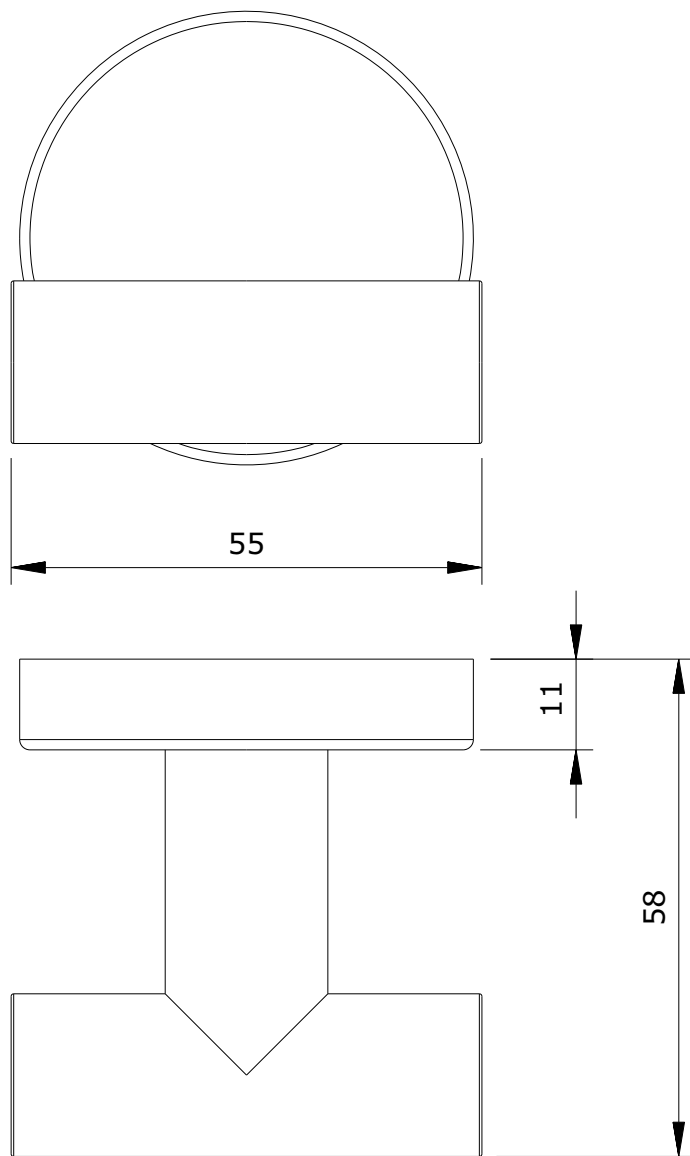

Luxe
cod.: 41523
ver.: 01

descrição: cabide duplo
description: double hook
description: patère double

sanindusa®

Os produtos apresentados seguem especificações técnicas internas da SANINDUSA.
As dimensões são meramente indicativas.
Reservamos o direito de fazer alterações técnicas que permitam melhorar a funcionalidade dos nossos produtos, sem aviso prévio.