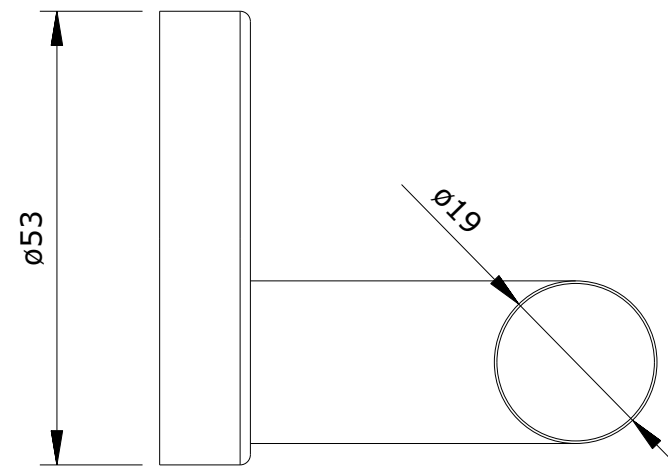

Luxe
cod.: 41523
ver.: 01

descrição: cabide duplo
description: double hook
description: patère double

sanindusa®

Os produtos apresentados seguem especificações técnicas internas da SANINDUSA.
As dimensões são meramente indicativas.
Reservamos o direito de fazer alterações técnicas que permitam melhorar a funcionalidade dos nossos produtos, sem aviso prévio.