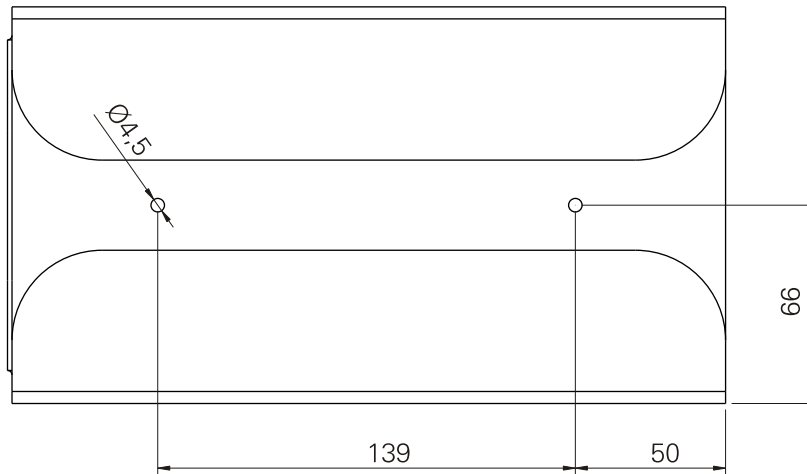

série: luxe

descrição: porta kleenex

sanindusa®

código: 4152911

revisão: 00

Os produtos apresentados seguem especificações técnicas internas da SANINDUSA.
As dimensões são meramente indicativas.
Reservamos o direito de fazer alterações técnicas que permitam melhorar a funcionalidade dos nossos produtos, sem aviso prévio.

The presented products follow technical specifications from SANINDUSA.
The dimensions of the pieces are merely a reference.
We reserve the right to introduce technical improvements in our products without previous advice.