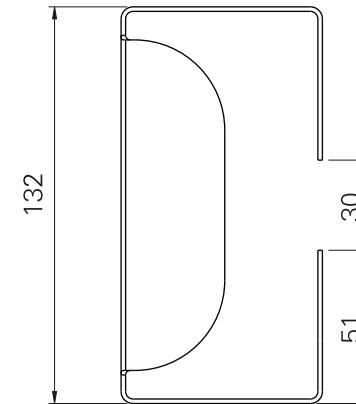

série: luxe

descrição: porta kleenex

sanindusa®

código: 4152911

revisão: 00

Os produtos apresentados seguem especificações técnicas internas da SANINDUSA.
As dimensões são meramente indicativas.
Reservamos o direito de fazer alterações técnicas que permitam melhorar a funcionalidade dos nossos produtos, sem aviso prévio.

The presented products follow technical specifications from SANINDUSA.
The dimensions of the pieces are merely a reference.
We reserve the right to introduce technical improvements in our products without previous advice.