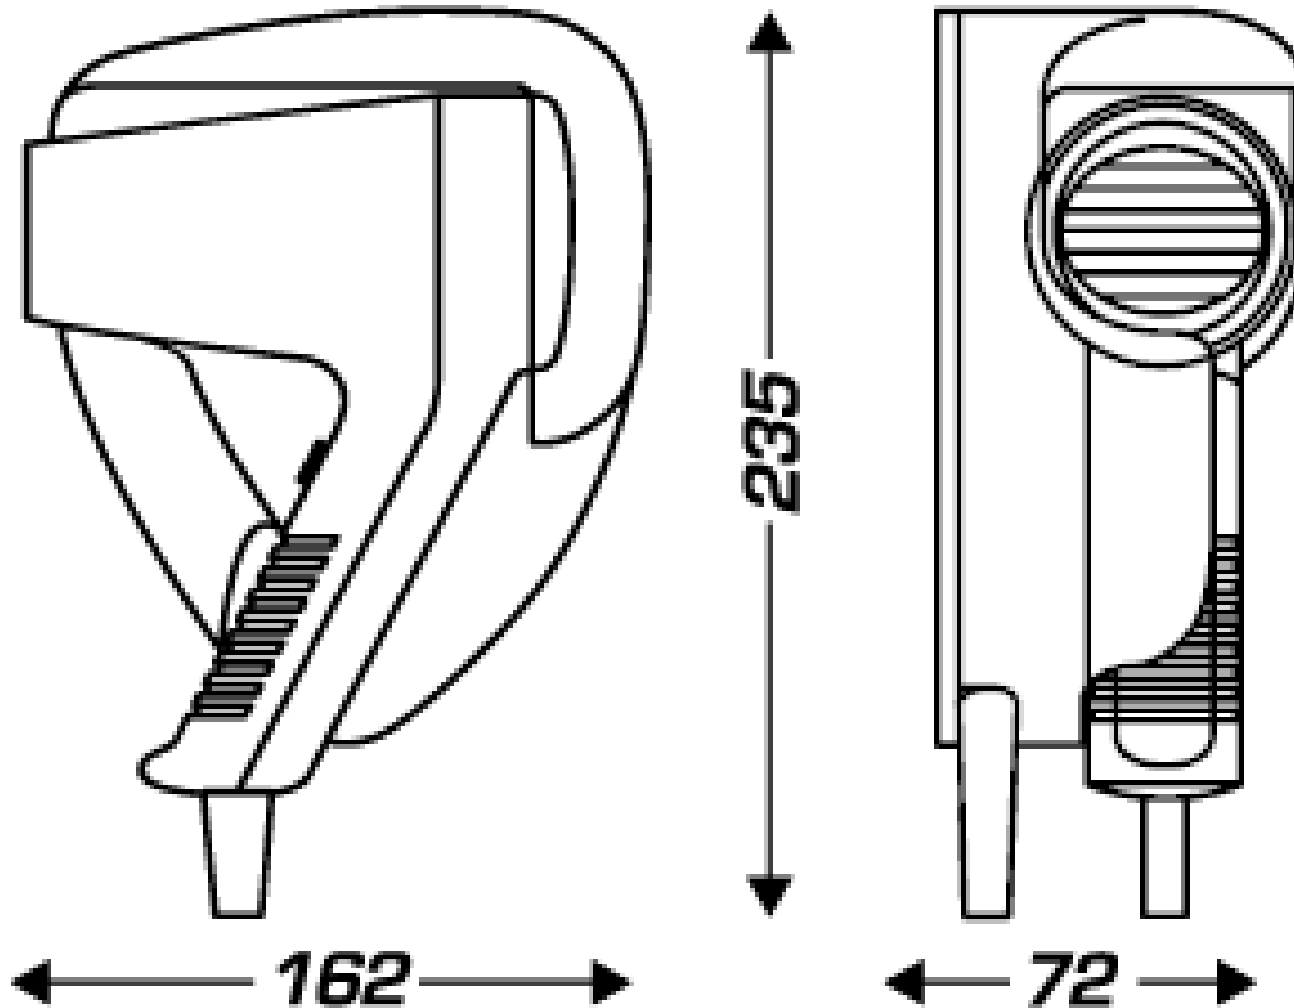

Luxe
cod.: 41535
ver.: 01

descrição: secador de cabelo 1200W
description: 1200W hair dryer
description: sèche-cheveux 1200W

sanindusa®

Os produtos apresentados seguem especificações técnicas internas da SANINDUSA.
As dimensões são meramente indicativas.
Reservamos o direito de fazer alterações técnicas que permitam melhorar a funcionalidade dos nossos produtos, sem aviso prévio.

The presented products follow technical specifications from SANINDUSA.
The dimensions of the pieces are merely a reference.
We reserve the right to introduce technical improvements in our products without previous advice.

Les produits présentés suivent les spécifications techniques internes de SANINDUSA.
Les dimensions de ceux-ci sont données à titre indicatifs.
Nous nous réservons le droit de procéder aux modifications techniques qui permettraient d'améliorer les fonctionnalités de nos produits, sans préavis.