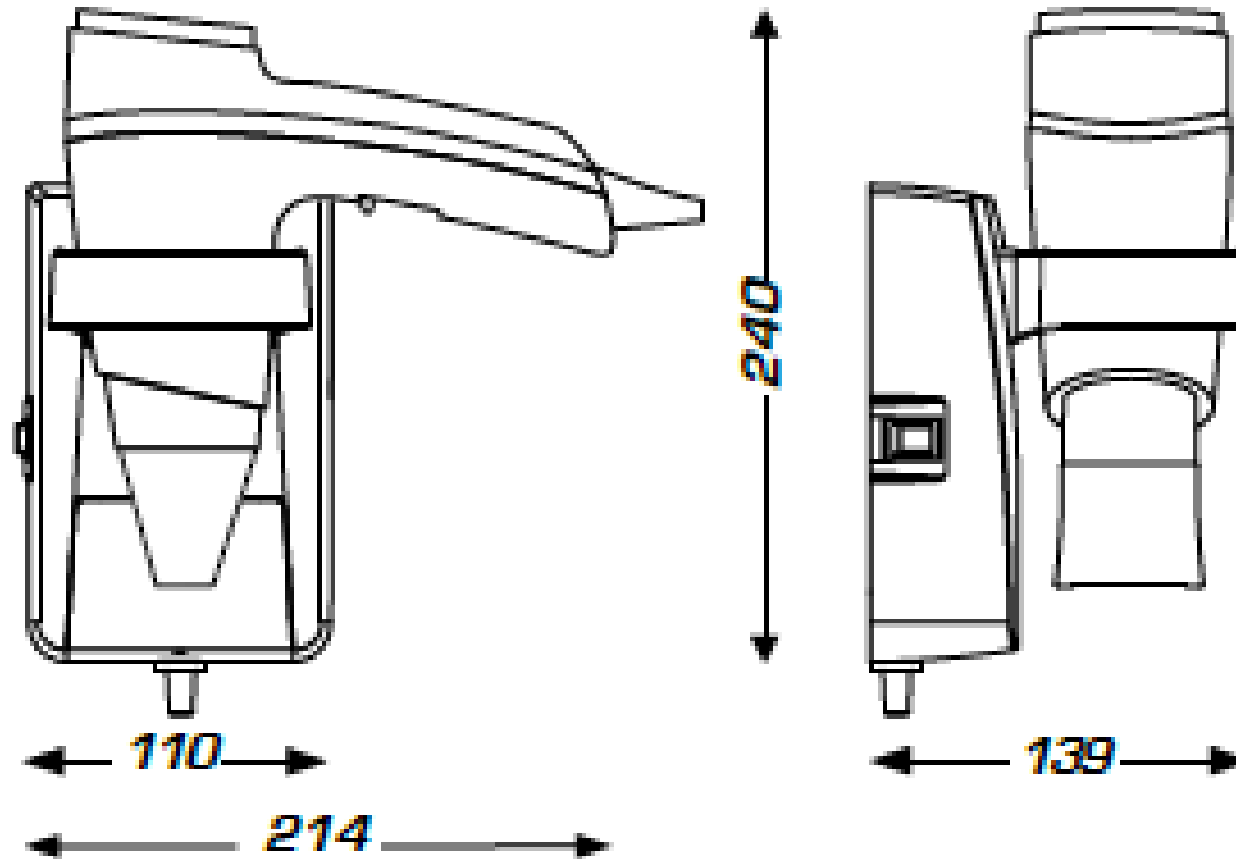

Luxe
cod.: 41536
ver.: 01

descrição: secador de cabelo 1600W
description: 1600W hair dryer
description: sèche-cheveux 1600W

sanindusa®

Os produtos apresentados seguem especificações técnicas internas da SANINDUSA.
As dimensões são meramente indicativas.
Reservamos o direito de fazer alterações técnicas que permitam melhorar a funcionalidade dos nossos produtos, sem aviso prévio.

The presented products follow technical specifications from SANINDUSA.
The dimensions of the pieces are merely a reference.
We reserve the right to introduce technical improvements in our products without previous advice.

Les produits présentés suivent les spécifications techniques internes de SANINDUSA.
Les dimensions de ceux-ci sont données à titre indicatifs.
Nous nous réservons le droit de procéder aux modifications techniques qui permettraient d'améliorer les fonctionnalités de nos produits, sans préavis.