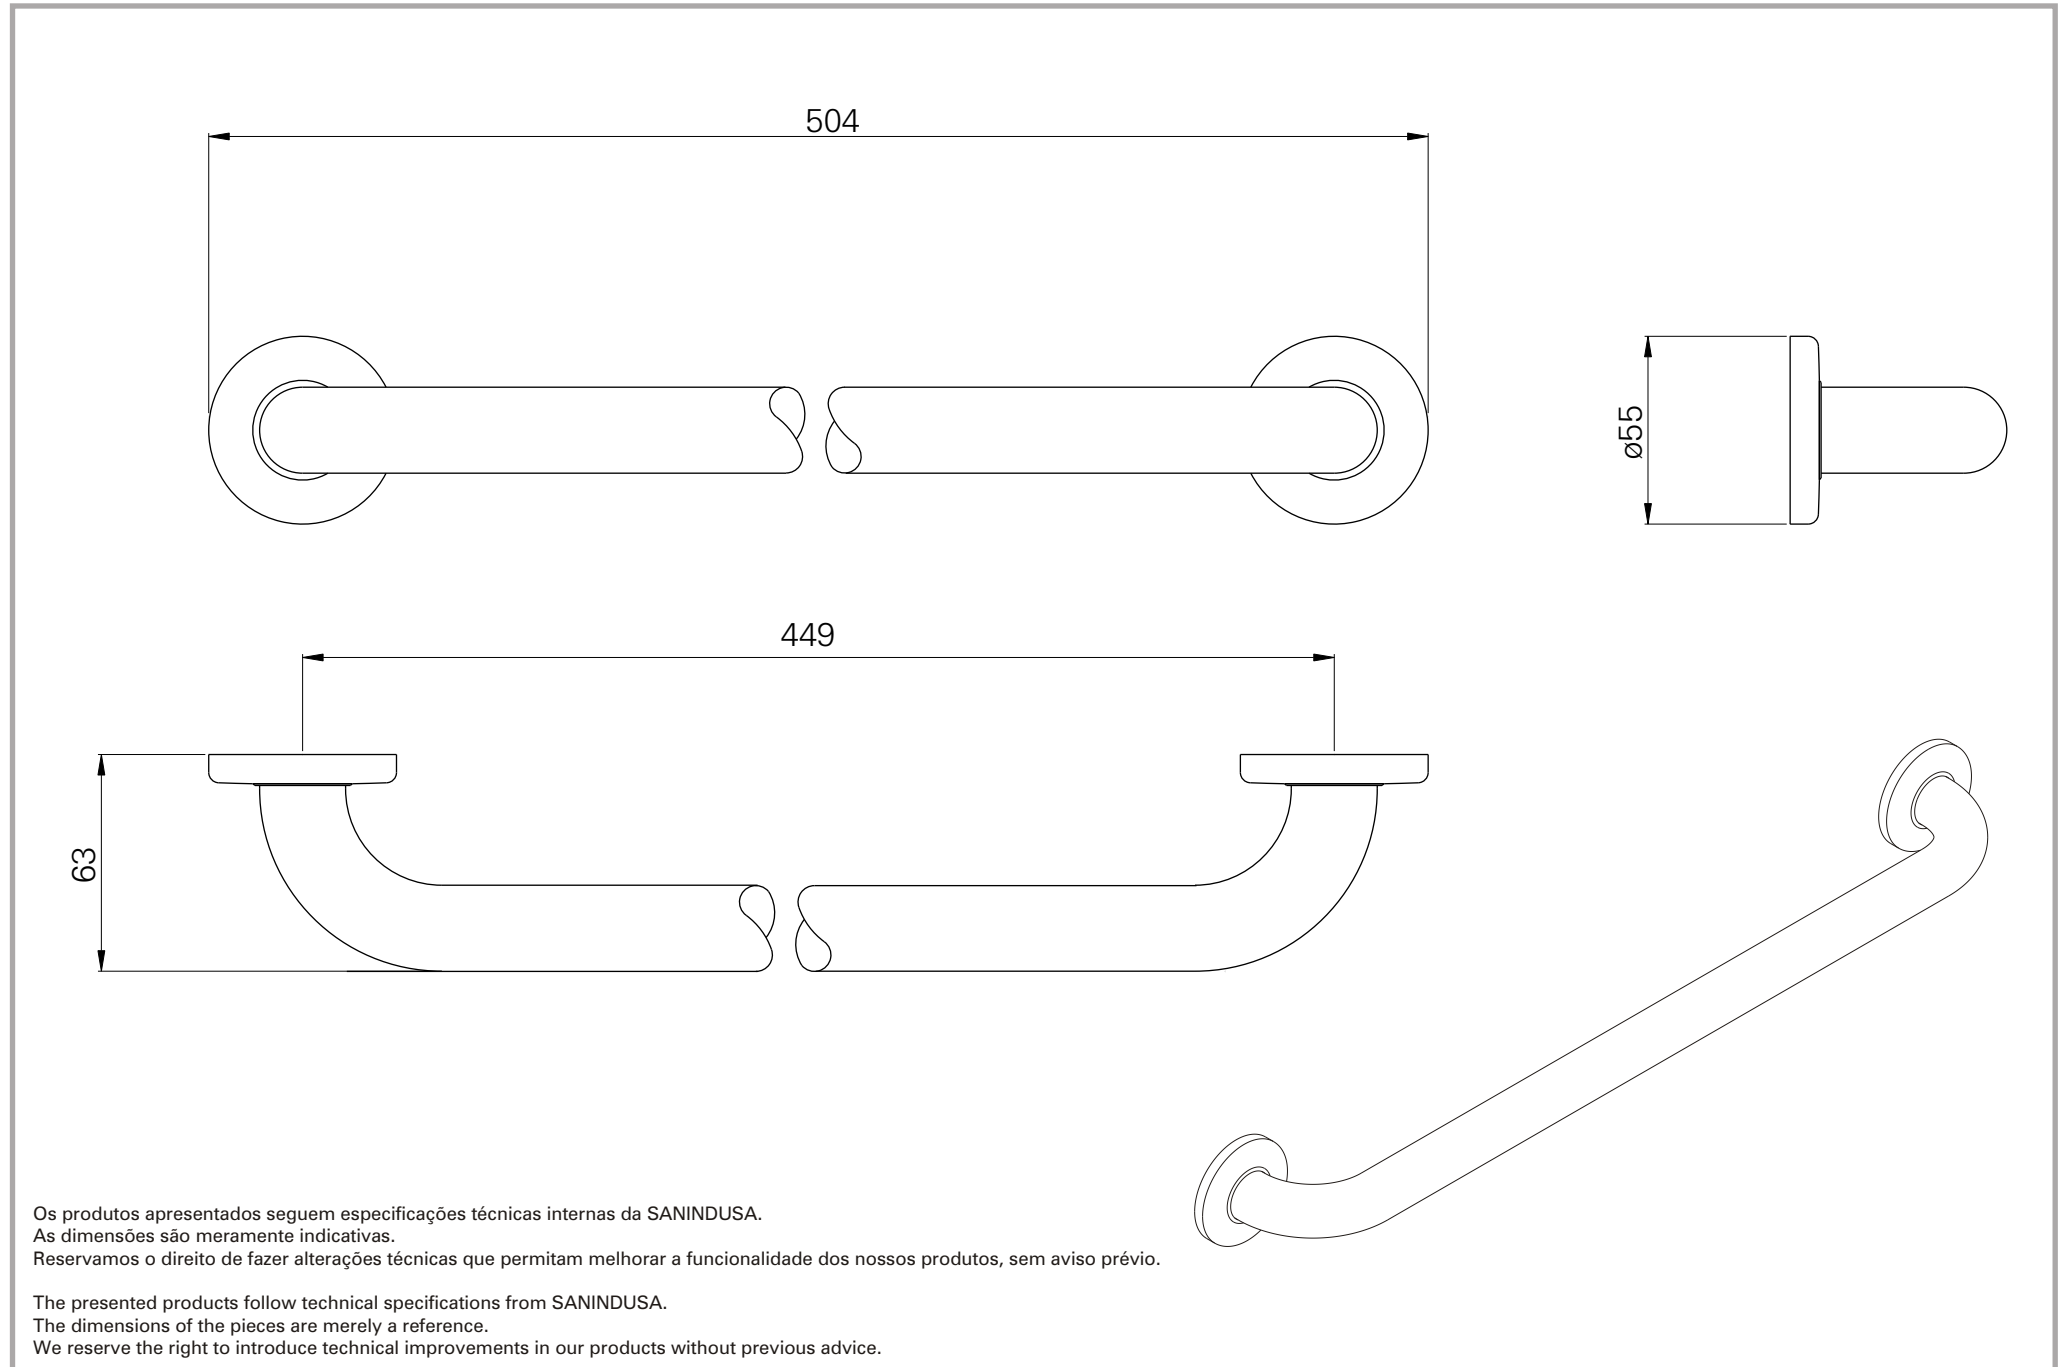

série: luxe

descrição: apoio simples 45cm

sanindusa®

código: 4155111

revisão: 00

Os produtos apresentados seguem especificações técnicas internas da SANINDUSA.

As dimensões são meramente indicativas.

Reservamos o direito de fazer alterações técnicas que permitam melhorar a funcionalidade dos nossos produtos, sem aviso prévio.

The presented products follow technical specifications from SANINDUSA.

The dimensions of the pieces are merely a reference.

We reserve the right to introduce technical improvements in our products without previous advice.