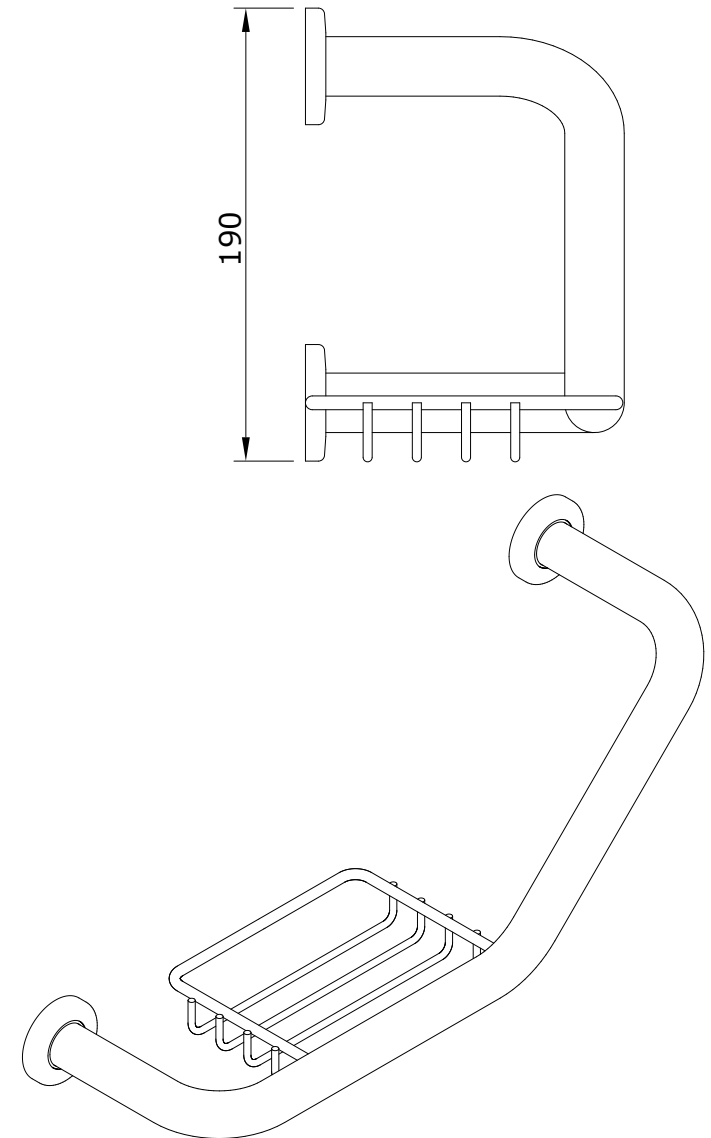

Luxe  
cod.: 41553  
ver.: 02

descrição: apoio de ângulo com saboneteira direita  
description: angle grab bar with right soap basket  
description: barre de main en angle droit

sanindusa®

Os produtos apresentados seguem especificações técnicas internas da SANINDUSA.  
As dimensões são meramente indicativas.  
Reservamos o direito de fazer alterações técnicas que permitam melhorar a funcionalidade dos nossos produtos, sem aviso prévio.

The presented products follow technical specifications from SANINDUSA.  
The dimensions of the pieces are merely a reference.  
We reserve the right to introduce technical improvements in our products without previous advice.