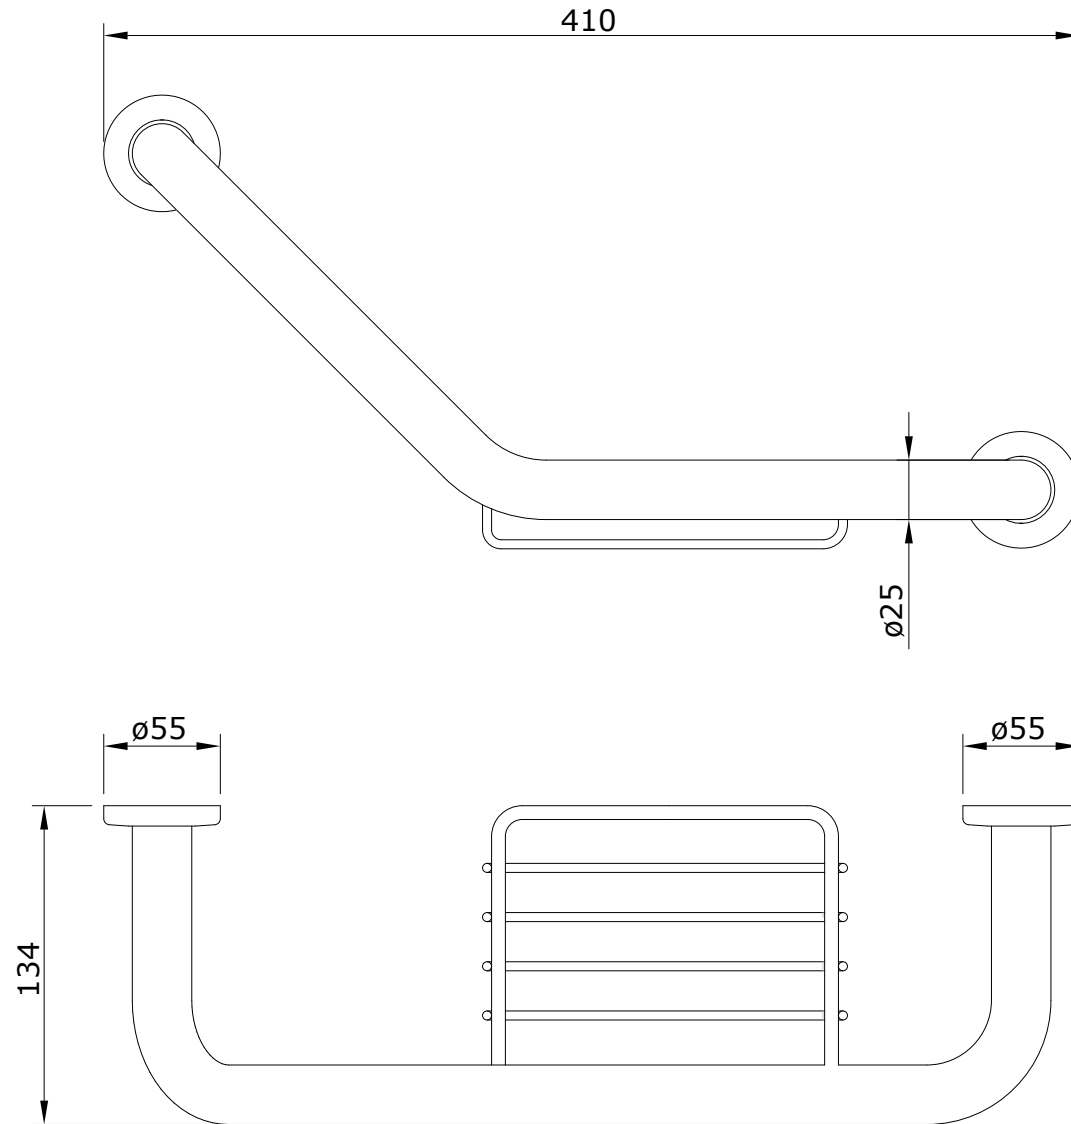

Luxe  
cod.: 41553  
ver.: 02

descrição: apoio de ângulo com saboneteira direita  
description: angle grab bar with right soap basket  
description: barre de main en angle droit

sanindusa®

Os produtos apresentados seguem especificações técnicas internas da SANINDUSA.  
As dimensões são meramente indicativas.  
Reservamos o direito de fazer alterações técnicas que permitam melhorar a funcionalidade dos nossos produtos, sem aviso prévio.

The presented products follow technical specifications from SANINDUSA.  
The dimensions of the pieces are merely a reference.  
We reserve the right to introduce technical improvements in our products without previous advice.

Les produits présentés suivent les spécifications techniques internes de SANINDUSA.  
Les dimensions de ceux-ci sont données à titre indicatifs.  
Nous nous réservons le droit de procéder aux modifications techniques qui permettraient d'améliorer les fonctionnalités de nos produits, sans préavis.