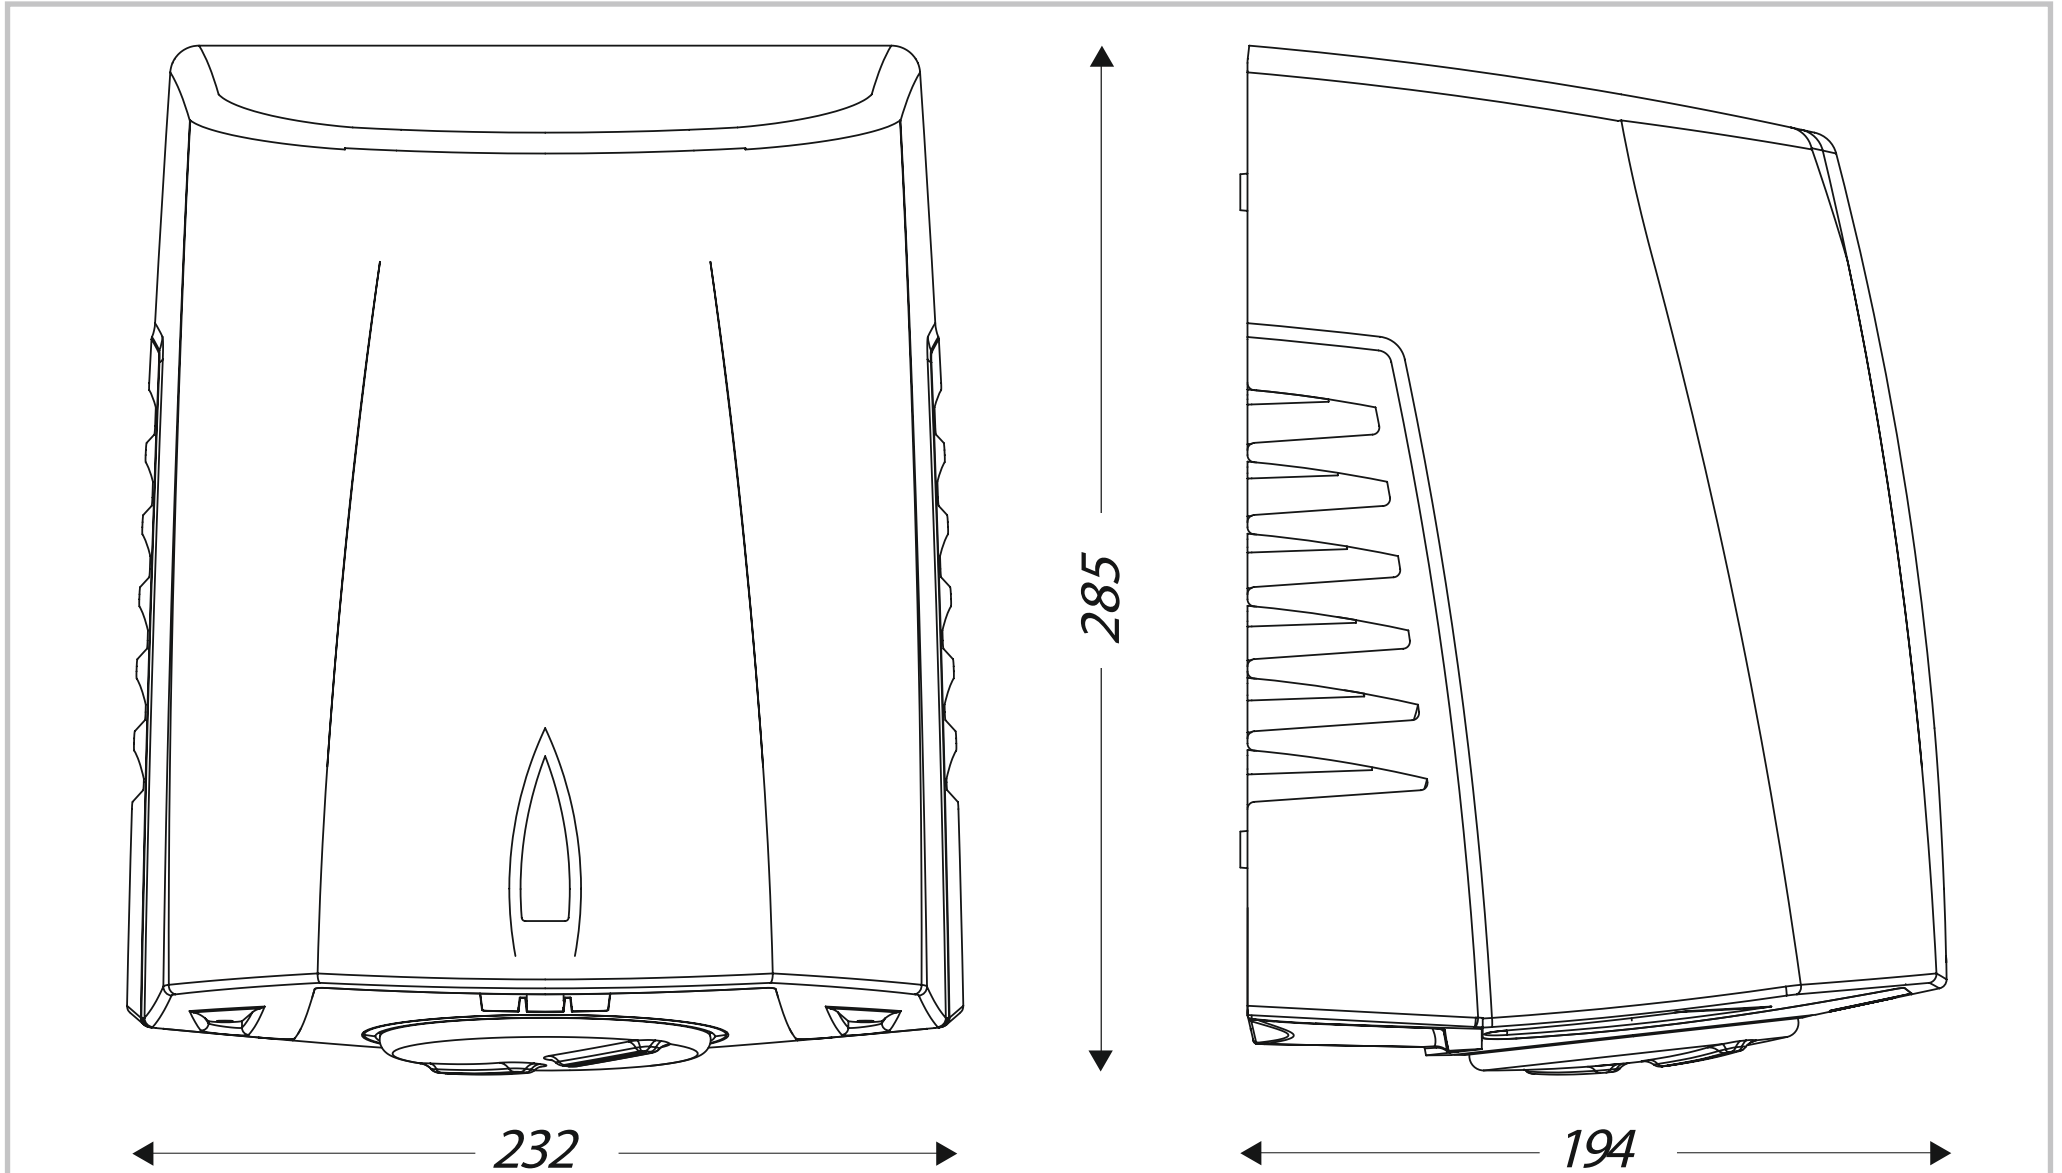

série: Luxe

descrição: secador de mãos automático 1200W com LED

sanindusa®

código: 41555

revisão: 00

Os produtos apresentados seguem especificações técnicas internas da SANINDUSA.

As dimensões são meramente indicativas.