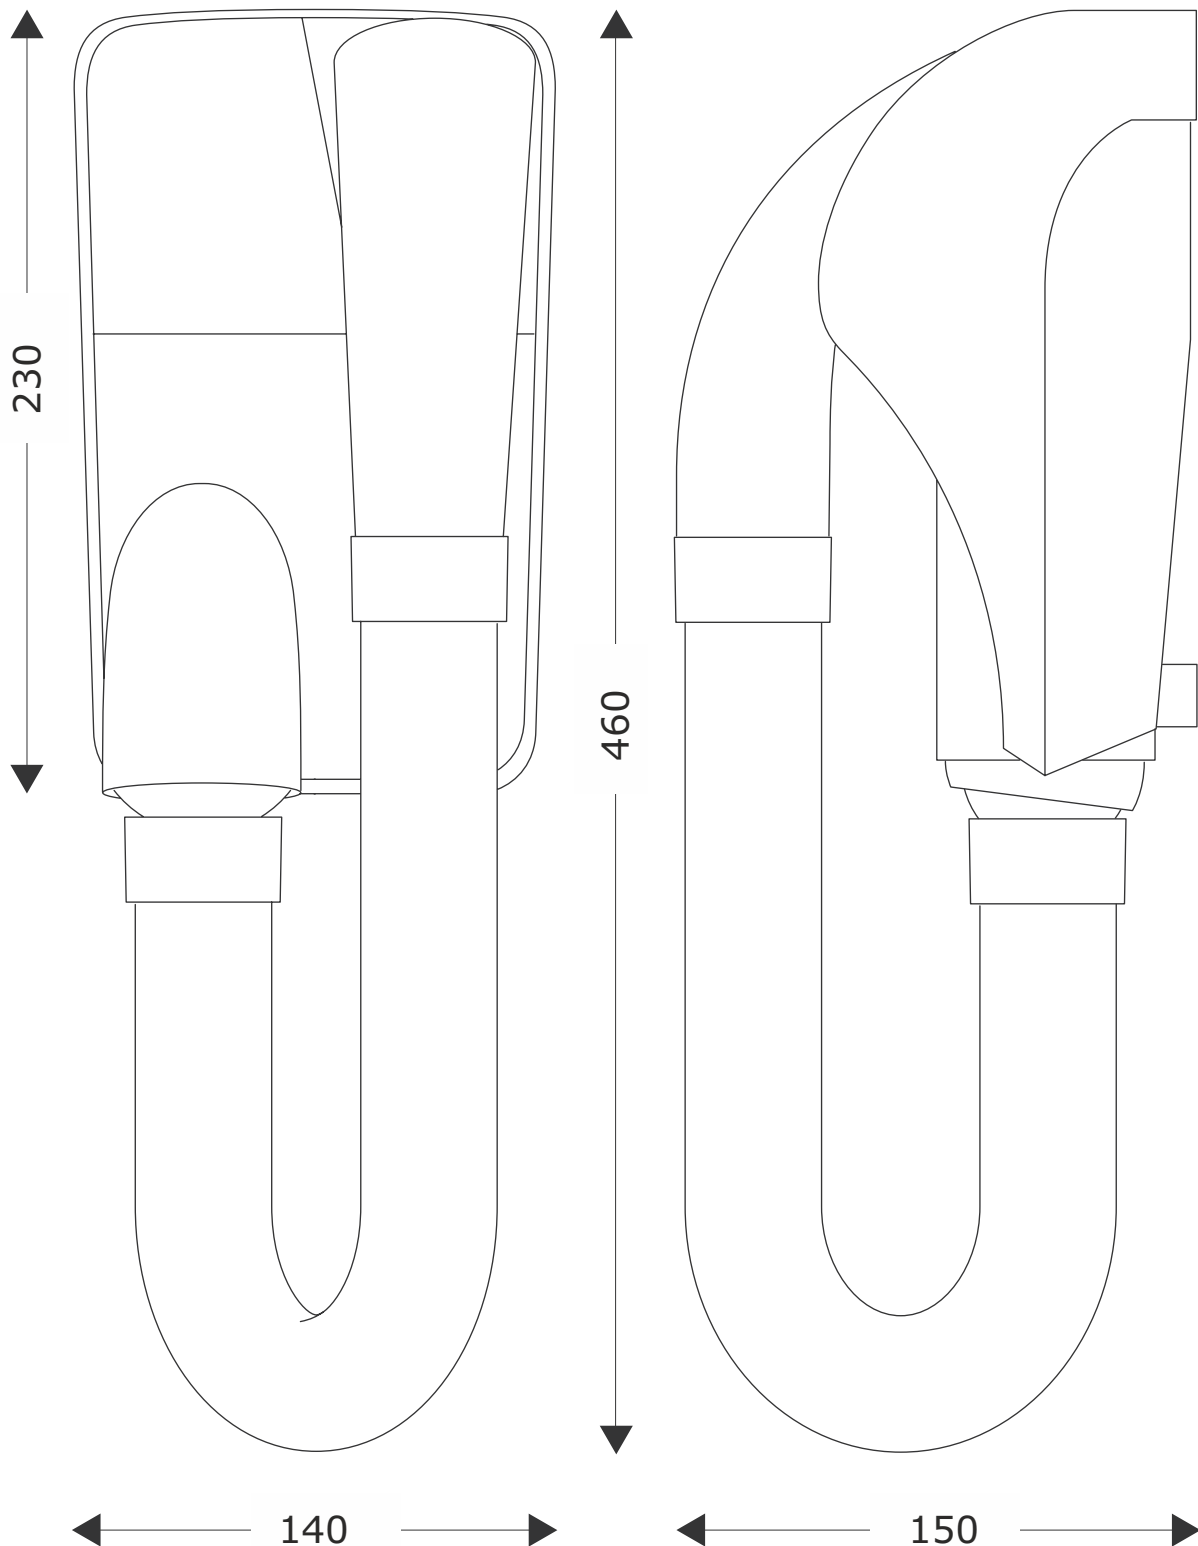

Luxe  
cod.: 41556  
ver.: 00

descrição: secador de cabelo 1000 W  
description: 1000 W hair dryer  
description: sèche-cheveux 1000 W

sanindusa®

Os produtos apresentados seguem especificações técnicas internas da SANINDUSA.  
As dimensões são meramente indicativas.  
Reservamos o direito de fazer alterações técnicas que permitam melhorar a funcionalidade dos nossos produtos, sem aviso prévio.

The presented products follow technical specifications from SANINDUSA.  
The dimensions of the pieces are merely a reference.  
We reserve the right to introduce technical improvements in our products without previous advice.