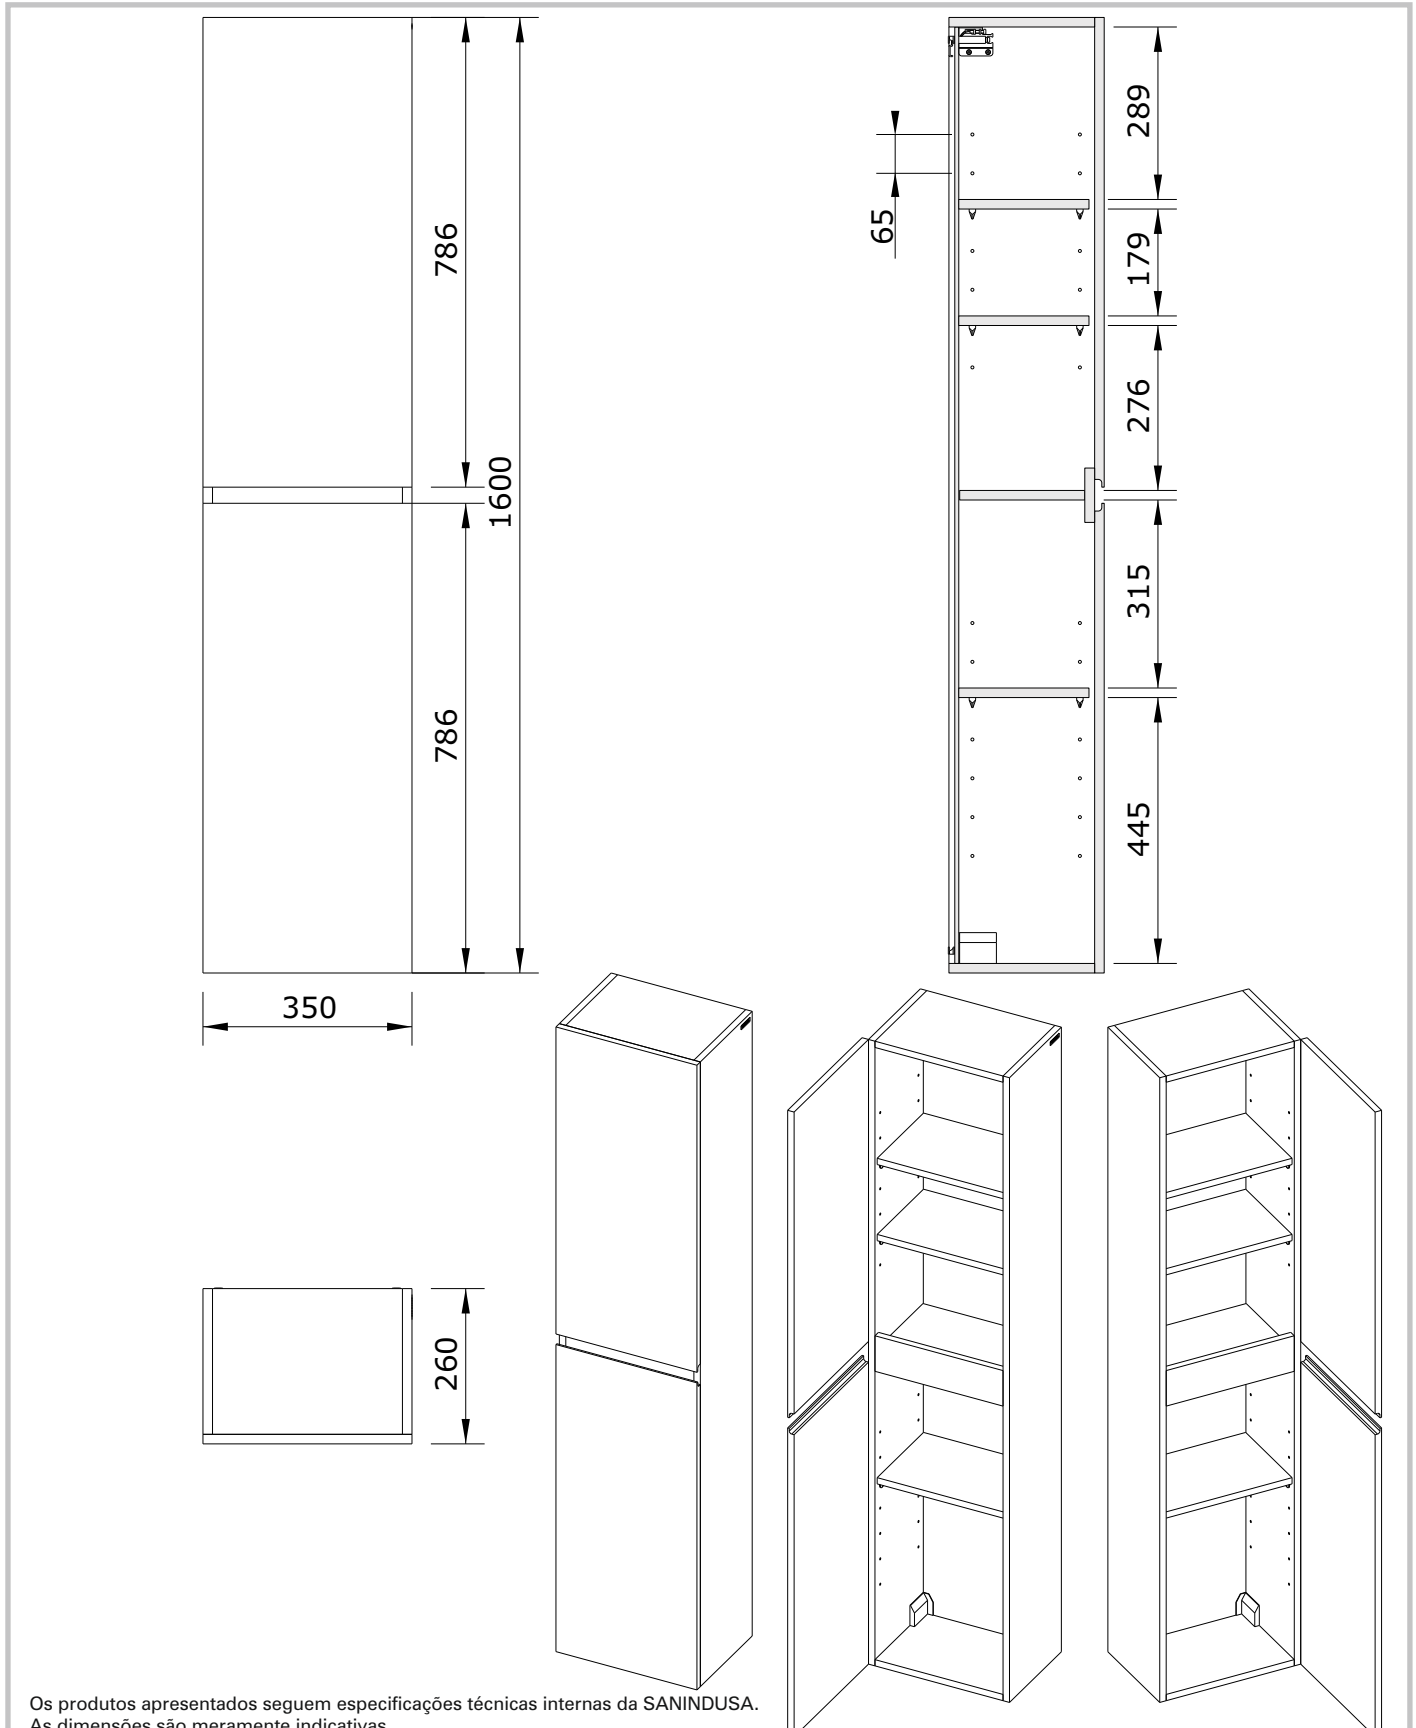

Look
cod.: 63402
ver.: 00

descrição: móvel coluna
description: support furniture
description: meuble colonne

sanindusa®

Os produtos apresentados seguem especificações técnicas internas da SANINDUSA.
As dimensões são meramente indicativas.