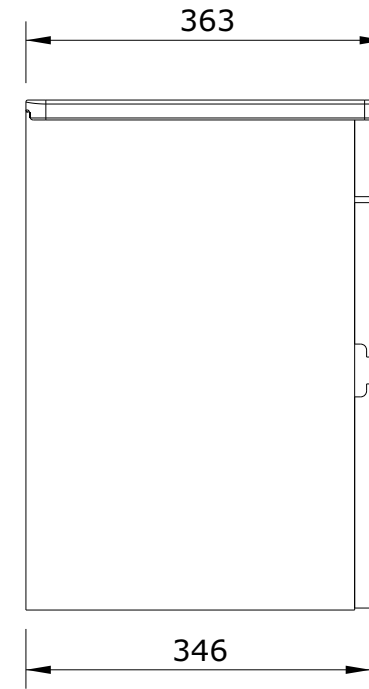

Look
cod.: 63430
ver.: 00

descrição: móvel para lavatório 63x36 com 2 gavetas
description: furniture for 63x36 washbasin with 2 drawers
description: meuble pour vasque 63x36 avec 2 tiroirs

sanindusa®

Os produtos apresentados seguem especificações técnicas internas da SANINDUSA.
As dimensões são meramente indicativas.
Reservamos o direito de fazer alterações técnicas que permitam melhorar a funcionalidade dos nossos produtos, sem aviso prévio.