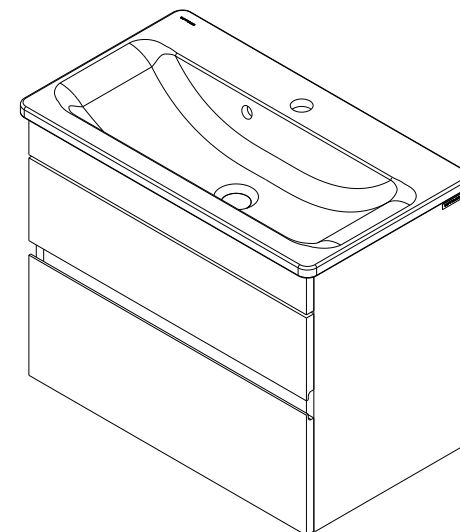

Look
cod.: 63430
ver.: 00

descrição: móvel para lavatório 63x36 com 2 gavetas
description: furniture for 63x36 washbasin with 2 drawers
description: meuble pour vasque 63x36 avec 2 tiroirs

sanindusa®

Os produtos apresentados seguem especificações técnicas internas da SANINDUSA.
As dimensões são meramente indicativas.
Reservamos o direito de fazer alterações técnicas que permitam melhorar a funcionalidade dos nossos produtos, sem aviso prévio.