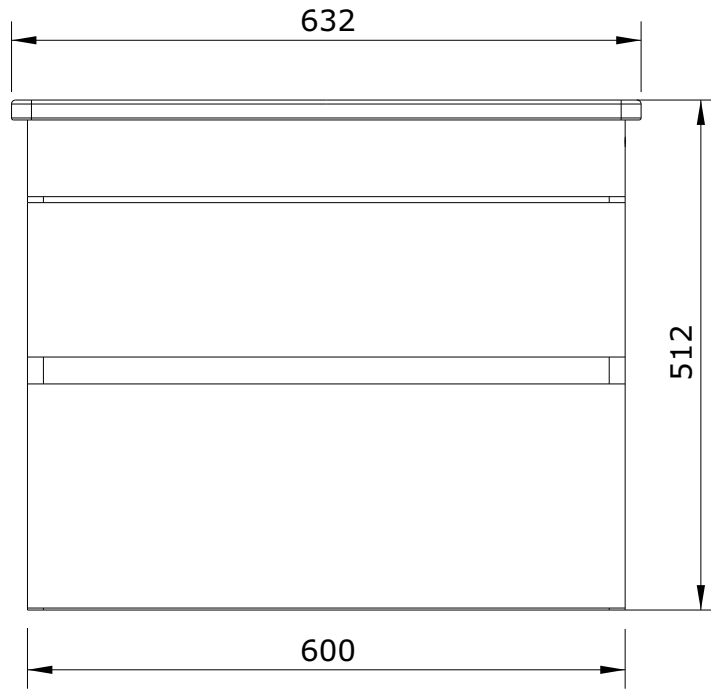

Look
cod.: 63430
ver.: 00

descrição: móvel para lavatório 63x36 com 2 gavetas
description: furniture for 63x36 washbasin with 2 drawers
description: meuble pour vasque 63x36 avec 2 tiroirs

sanindusa®

Os produtos apresentados seguem especificações técnicas internas da SANINDUSA.
As dimensões são meramente indicativas.
Reservamos o direito de fazer alterações técnicas que permitam melhorar a funcionalidade dos nossos produtos, sem aviso prévio.