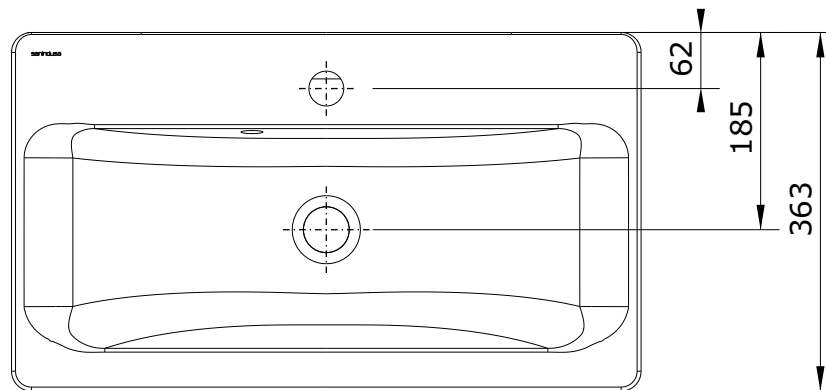

Look
cod.: 63430
ver.: 00

descrição: móvel para lavatório 63x36 com 2 gavetas
description: furniture for 63x36 washbasin with 2 drawers
description: meuble pour vasque 63x36 avec 2 tiroirs

sanindusa®

Os produtos apresentados seguem especificações técnicas internas da SANINDUSA.
As dimensões são meramente indicativas.
Reservamos o direito de fazer alterações técnicas que permitam melhorar a funcionalidade dos nossos produtos, sem aviso prévio.

The presented products follow technical specifications from SANINDUSA.
The dimensions of the pieces are merely a reference.
We reserve the right to introduce technical improvements in our products without previous advice.

Les produits présentés suivent les spécifications techniques internes de Sanindusa.
Les dimensions de ceux-ci sont données à titre indicatifs.
Nous nous réservons le droit de procéder aux modifications techniques qui permettraient d'améliorer les fonctionnalités de nos produits, sans préavis.