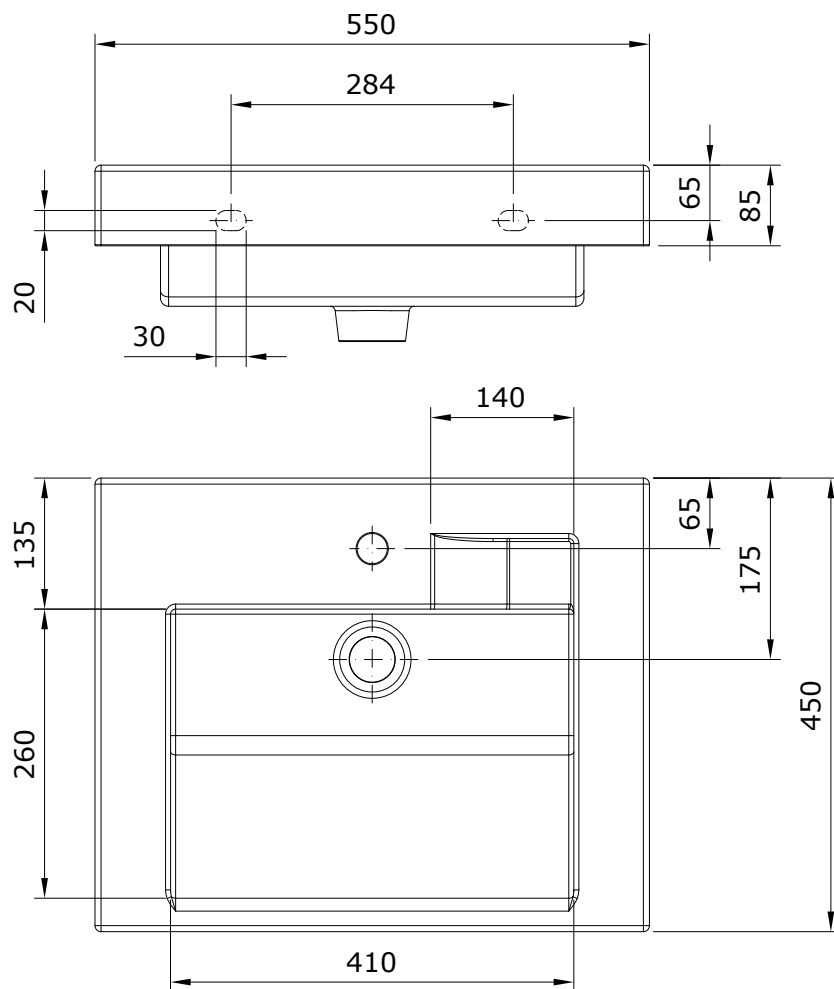

descrição: lavatório 55  
 description: 55 basin  
 descripción: vasque 55  
 descripción: lavabo 55  
 descrizione: lavabo 55

Os produtos apresentados seguem especificações técnicas internas da Sanindusa. As dimensões das peças são meramente indicativas. Reservamos para nós o direito de fazer alterações técnicas que permitam melhorar a funcionalidade dos nossos produtos, sem aviso prévio.

The advertised products follow Sanindusa internal technical specifications. The product dimensions are merely indicative. Sanindusa retains for itself the right to perform technical changes that allow it to improve the functionality of Sanindusa products without prior notice.