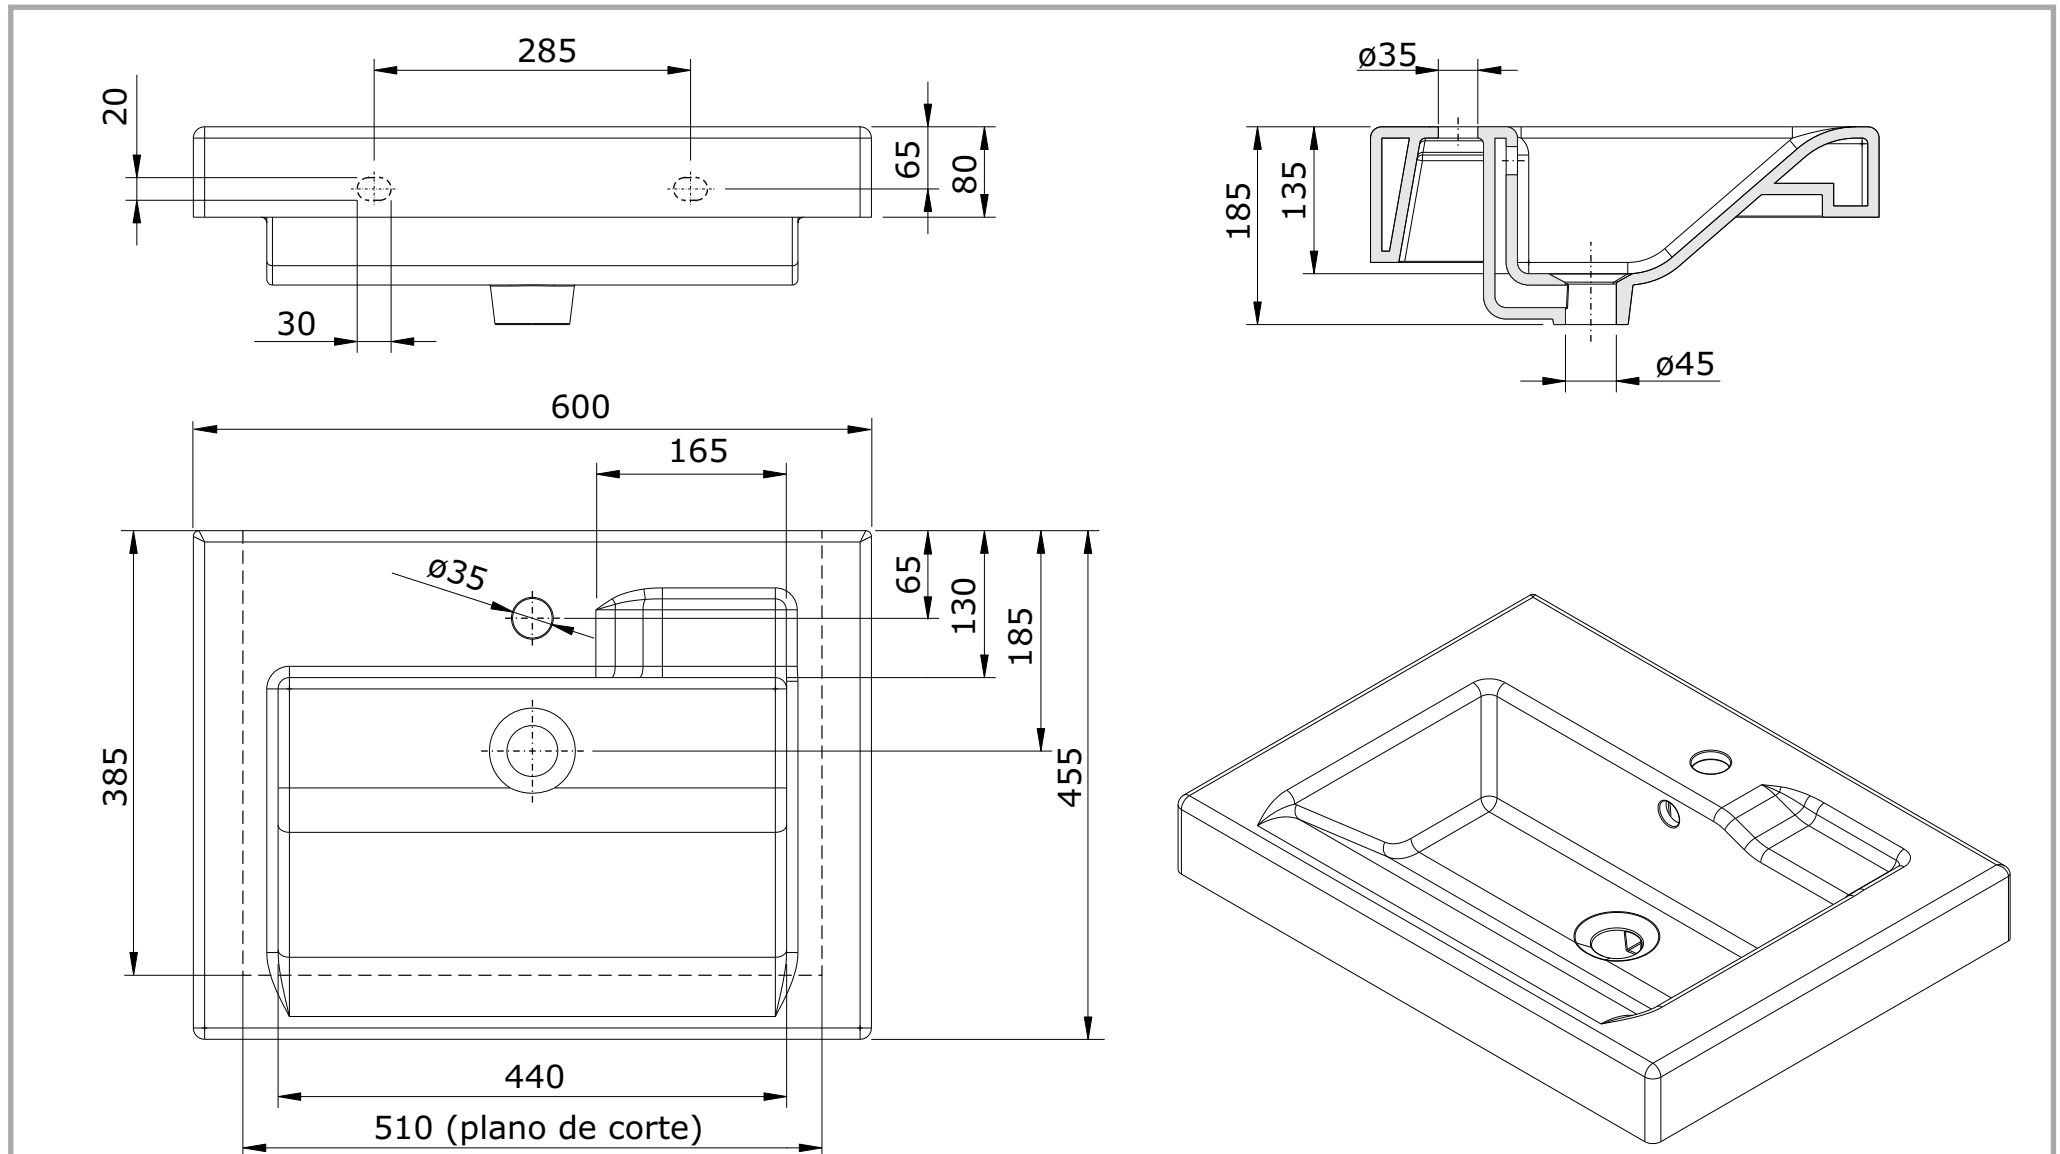

série: Linha

descrição: Lavatório 60

sanindusa®

código: 108880

revisão: 05

Os produtos apresentados seguem especificações técnicas internas da SANINDUSA.

As dimensões são meramente indicativas.

Reservamos o direito de fazer alterações técnicas que permitam melhorar a funcionalidade dos nossos produtos, sem aviso prévio.

The presented products follow technical specifications from SANINDUSA.

The dimensions of the pieces are merely a reference.

We reserve the right to introduce technical improvements in our products without previous advice.