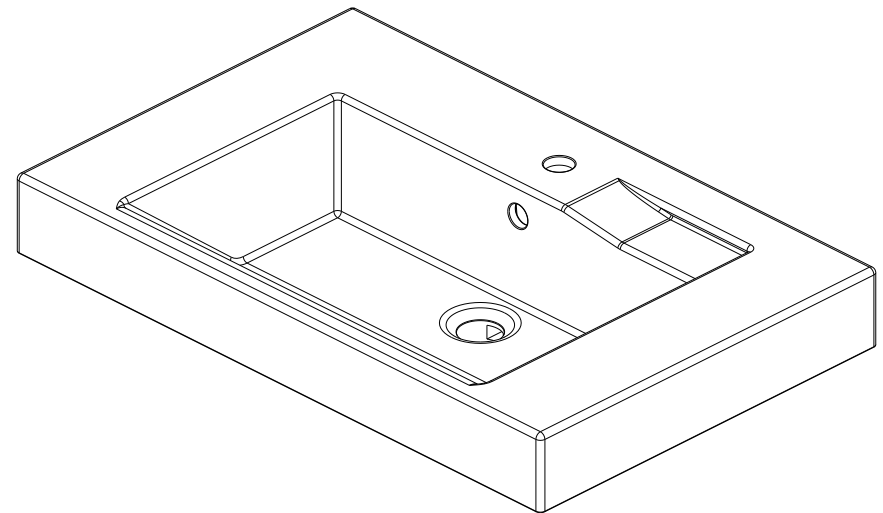

série: Linha

descrição: Lavatório 70

sanindusa®

código: 108890

revisão: 02

Os produtos apresentados seguem especificações técnicas internas da SANINDUSA.

As dimensões são meramente indicativas.

Reservamos o direito de fazer alterações técnicas que permitam melhorar a funcionalidade dos nossos produtos, sem aviso prévio.

The presented products follow technical specifications from SANINDUSA.

The dimensions of the pieces are merely a reference.

We reserve the right to introduce technical improvements in our products without previous advice.