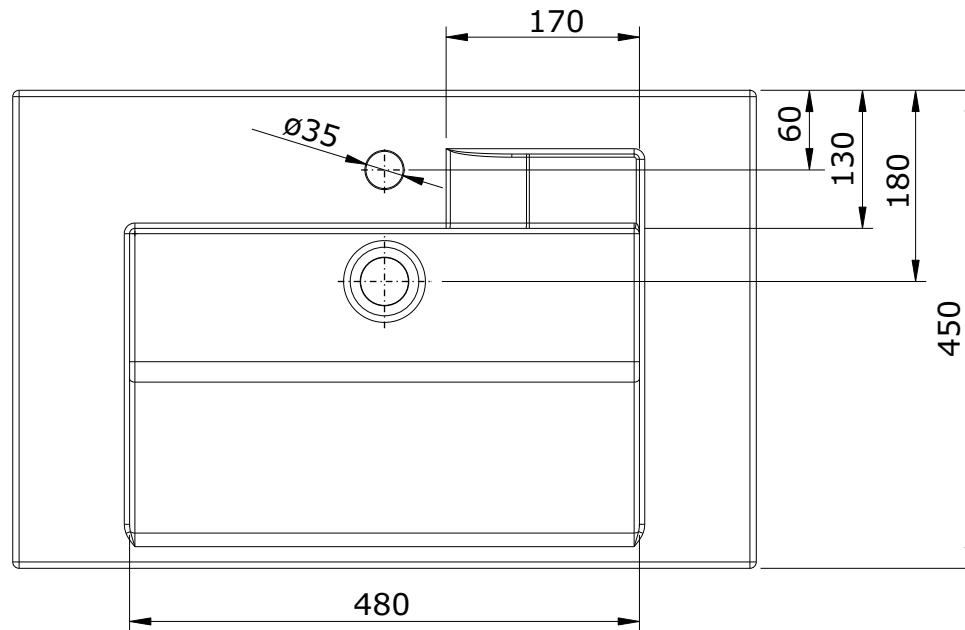

série: Linha

descrição: Lavatório 70

sanindusa®

código: 108890

revisão: 02

Os produtos apresentados seguem especificações técnicas internas da SANINDUSA.

As dimensões são meramente indicativas.

Reservamos o direito de fazer alterações técnicas que permitam melhorar a funcionalidade dos nossos produtos, sem aviso prévio.

The presented products follow technical specifications from SANINDUSA.

The dimensions of the pieces are merely a reference.

We reserve the right to introduce technical improvements in our products without previous advice.