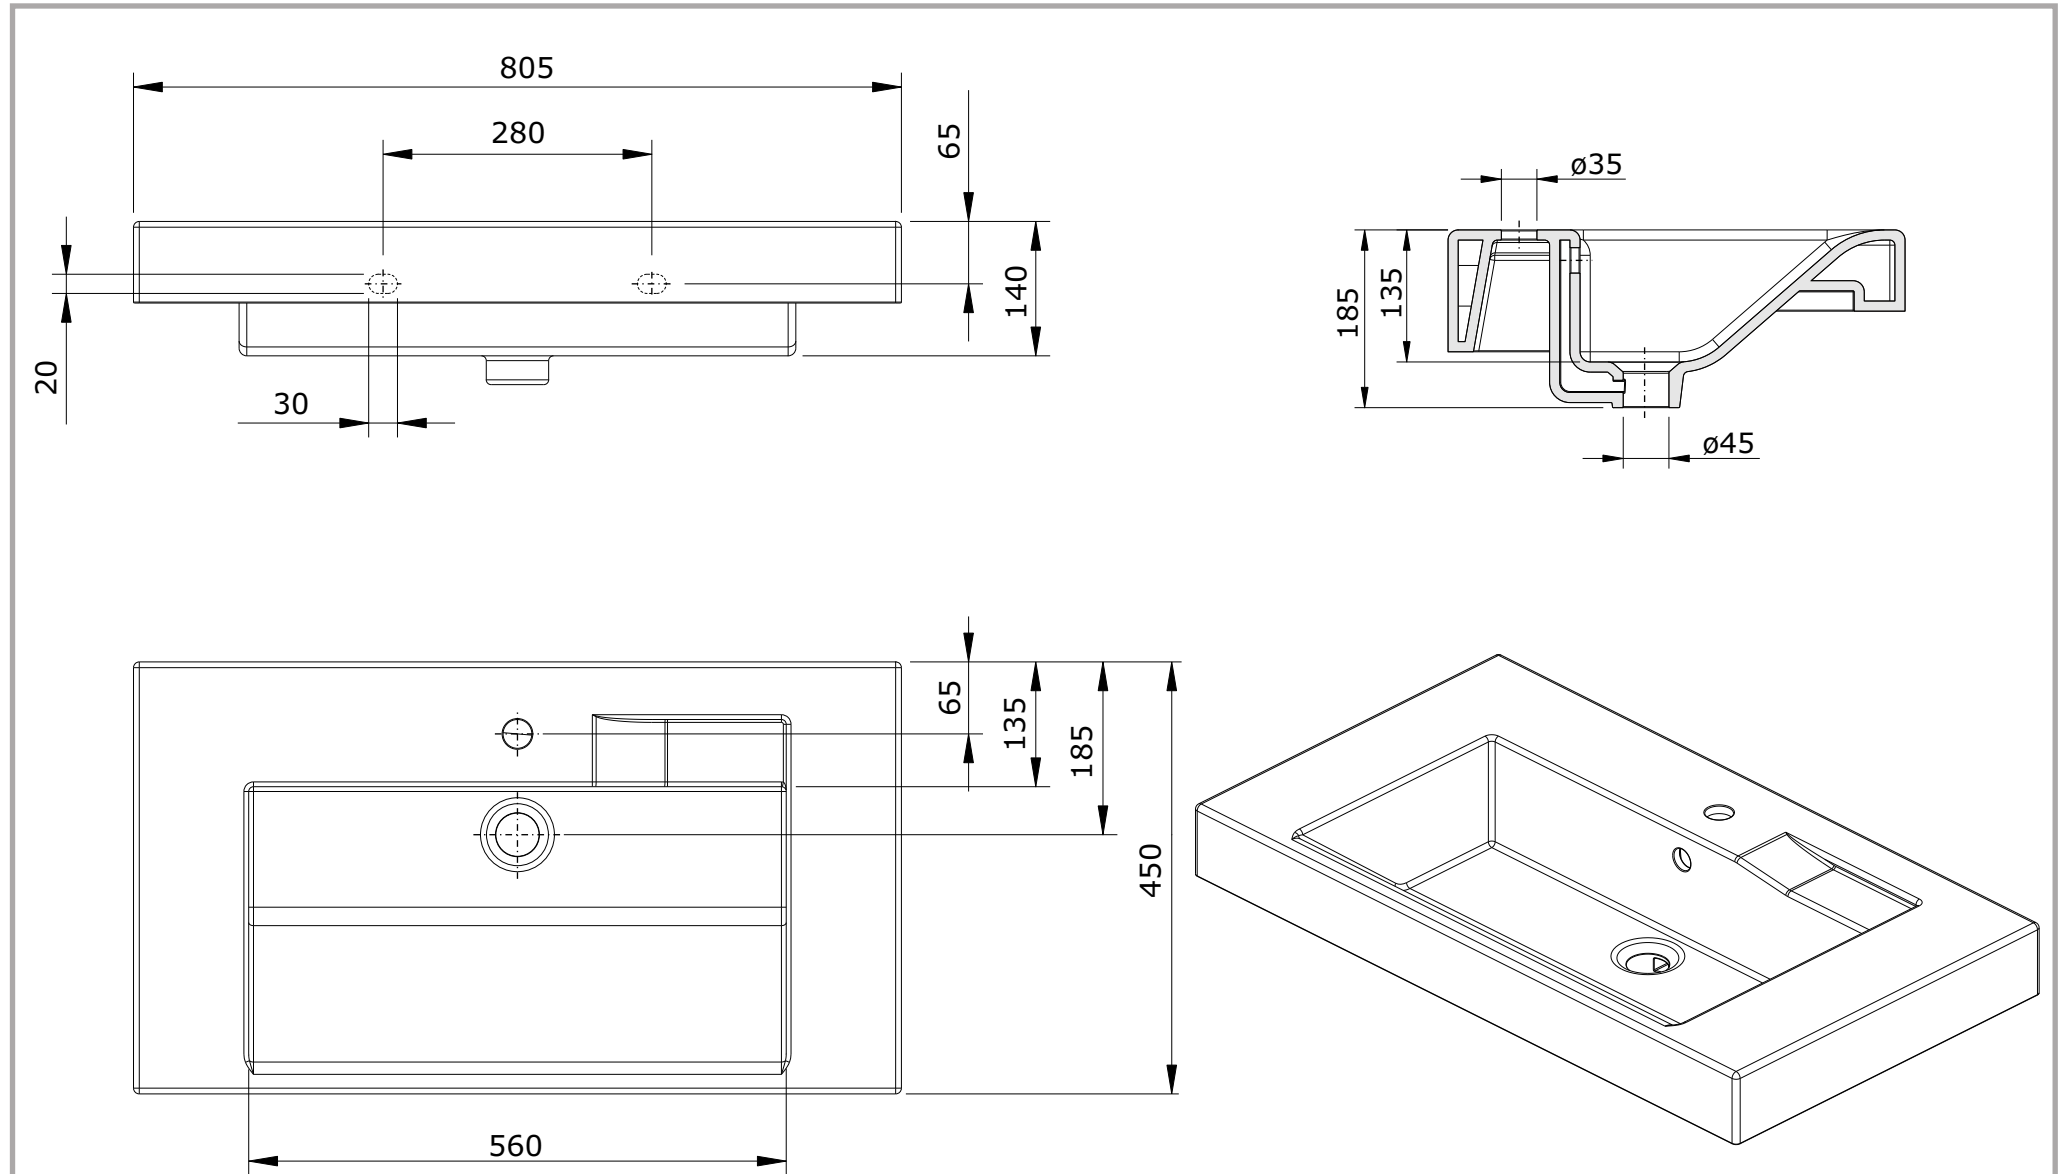

série: Linha

descrição: Lavatório 80

sanindusa®

código: 108900

revisão: 04

Os produtos apresentados seguem especificações técnicas internas da SANINDUSA.

As dimensões são meramente indicativas.

Reservamos o direito de fazer alterações técnicas que permitam melhorar a funcionalidade dos nossos produtos, sem aviso prévio.

The presented products follow technical specifications from SANINDUSA.

The dimensions of the pieces are merely a reference.

We reserve the right to introduce technical improvements in our products without previous advice.