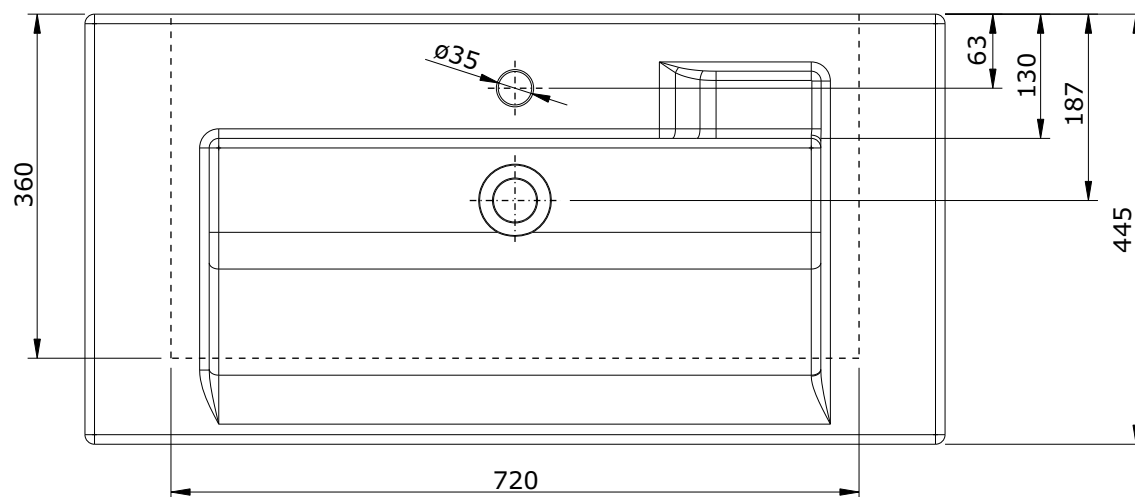

série: linha

descrição: lavatório 90 central

sanindusa®

código: 108910

revisão: 03

Os produtos apresentados seguem especificações técnicas internas da SANINDUSA.

As dimensões são meramente indicativas.

Reservamos o direito de fazer alterações técnicas que permitam melhorar a funcionalidade dos nossos produtos, sem aviso prévio.

The presented products follow technical specifications from SANINDUSA.

The dimensions of the pieces are merely a reference.

We reserve the right to introduce technical improvements in our products without previous advice.