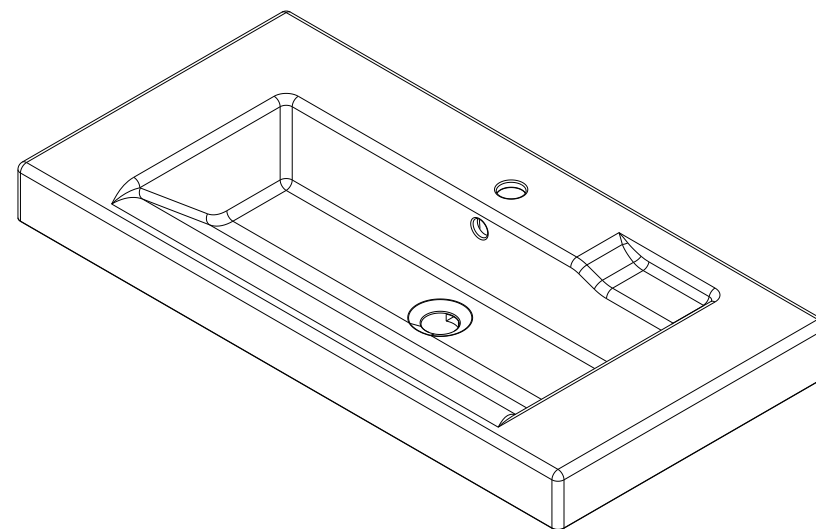

série: linha

descrição: lavatório 90 central

sanindusa®

código: 108910

revisão: 03

Os produtos apresentados seguem especificações técnicas internas da SANINDUSA.

As dimensões são meramente indicativas.

Reservamos o direito de fazer alterações técnicas que permitam melhorar a funcionalidade dos nossos produtos, sem aviso prévio.

The presented products follow technical specifications from SANINDUSA.

The dimensions of the pieces are merely a reference.

We reserve the right to introduce technical improvements in our products without previous advice.