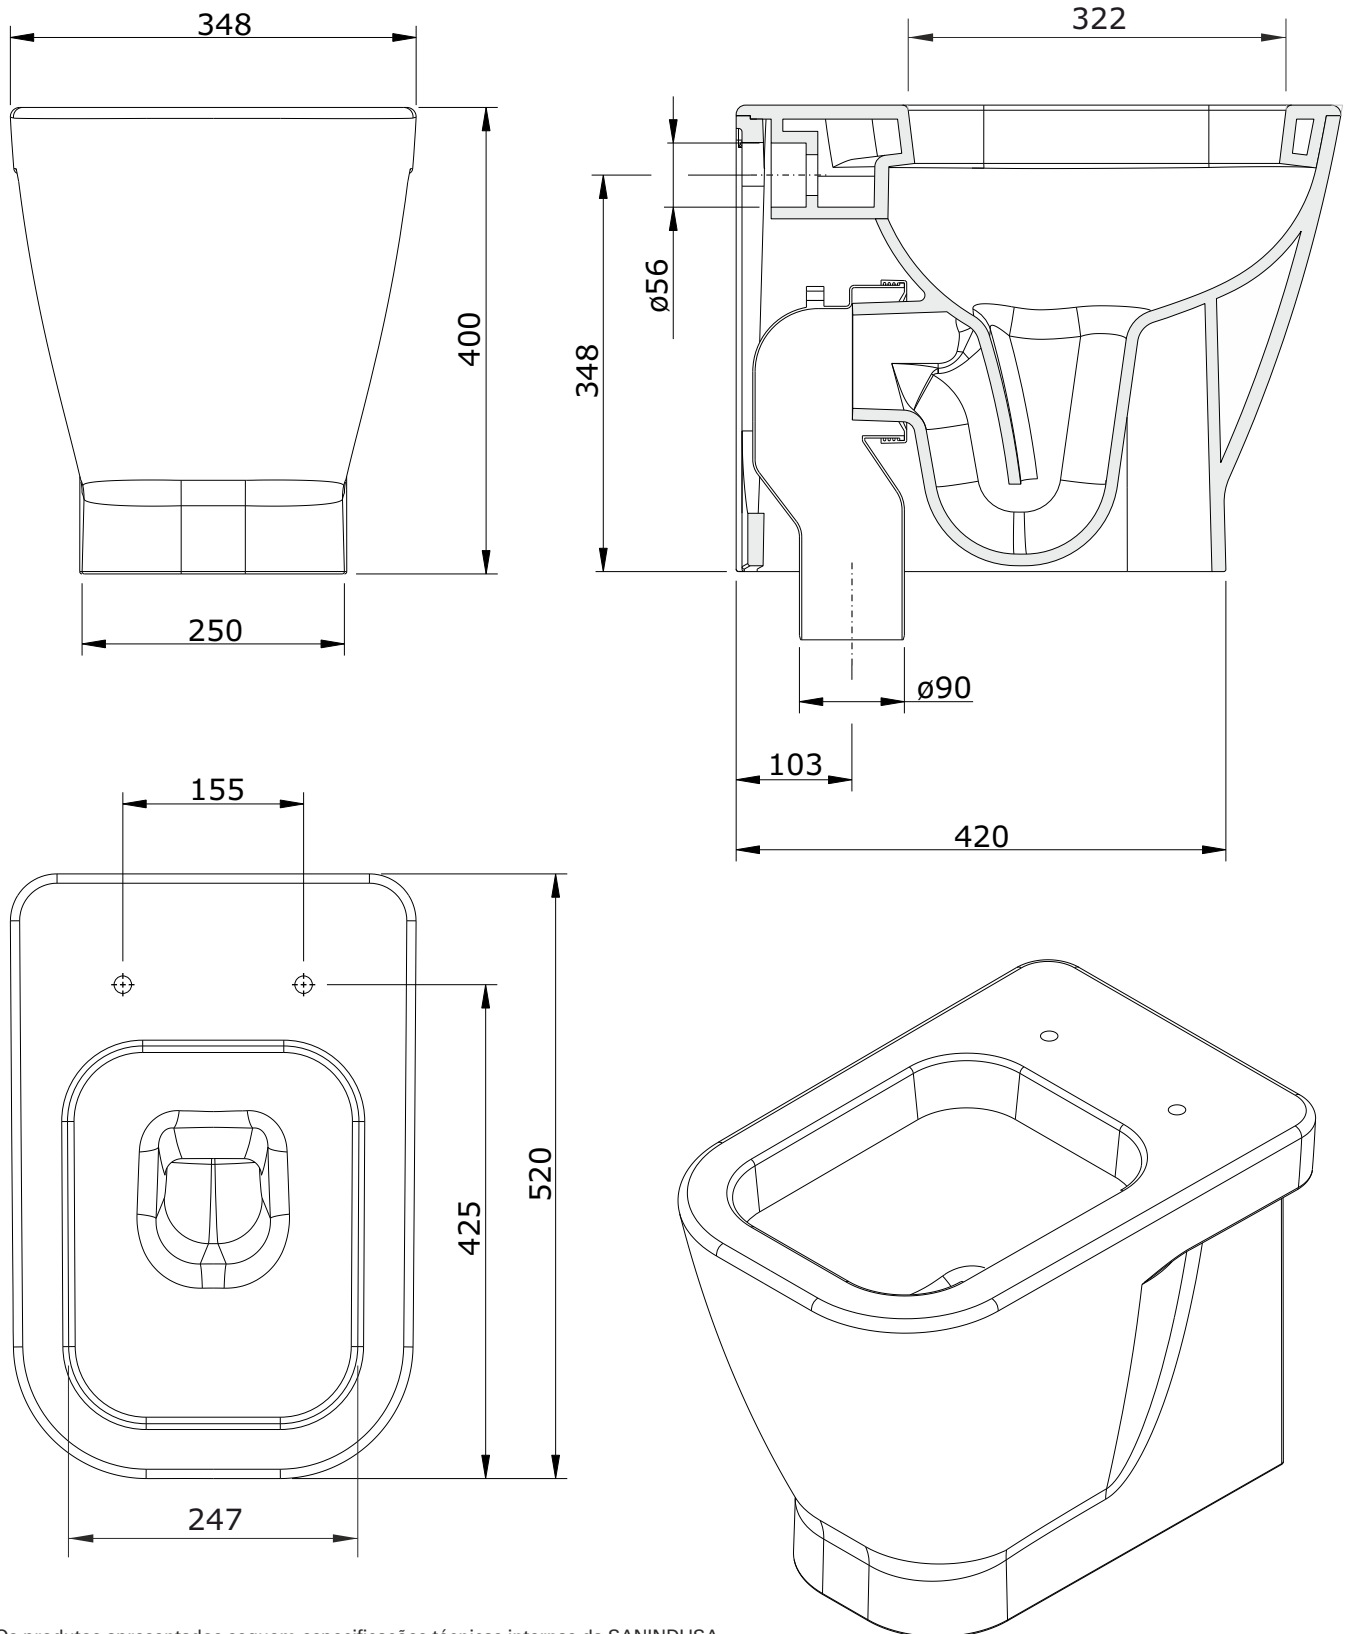

Look  
cod.: 134011  
ver.: 02

descrição: sanita simples dc  
description: F/D low level toilet  
description: cuvette simple S/V

sanindusa®

Os produtos apresentados seguem especificações técnicas internas da SANINDUSA.  
As dimensões são meramente indicativas.

Reservamos o direito de fazer alterações técnicas que permitam melhorar a funcionalidade dos nossos produtos, sem aviso prévio.

The presented products follow technical specifications from SANINDUSA.

The dimensions of the pieces are merely a reference.