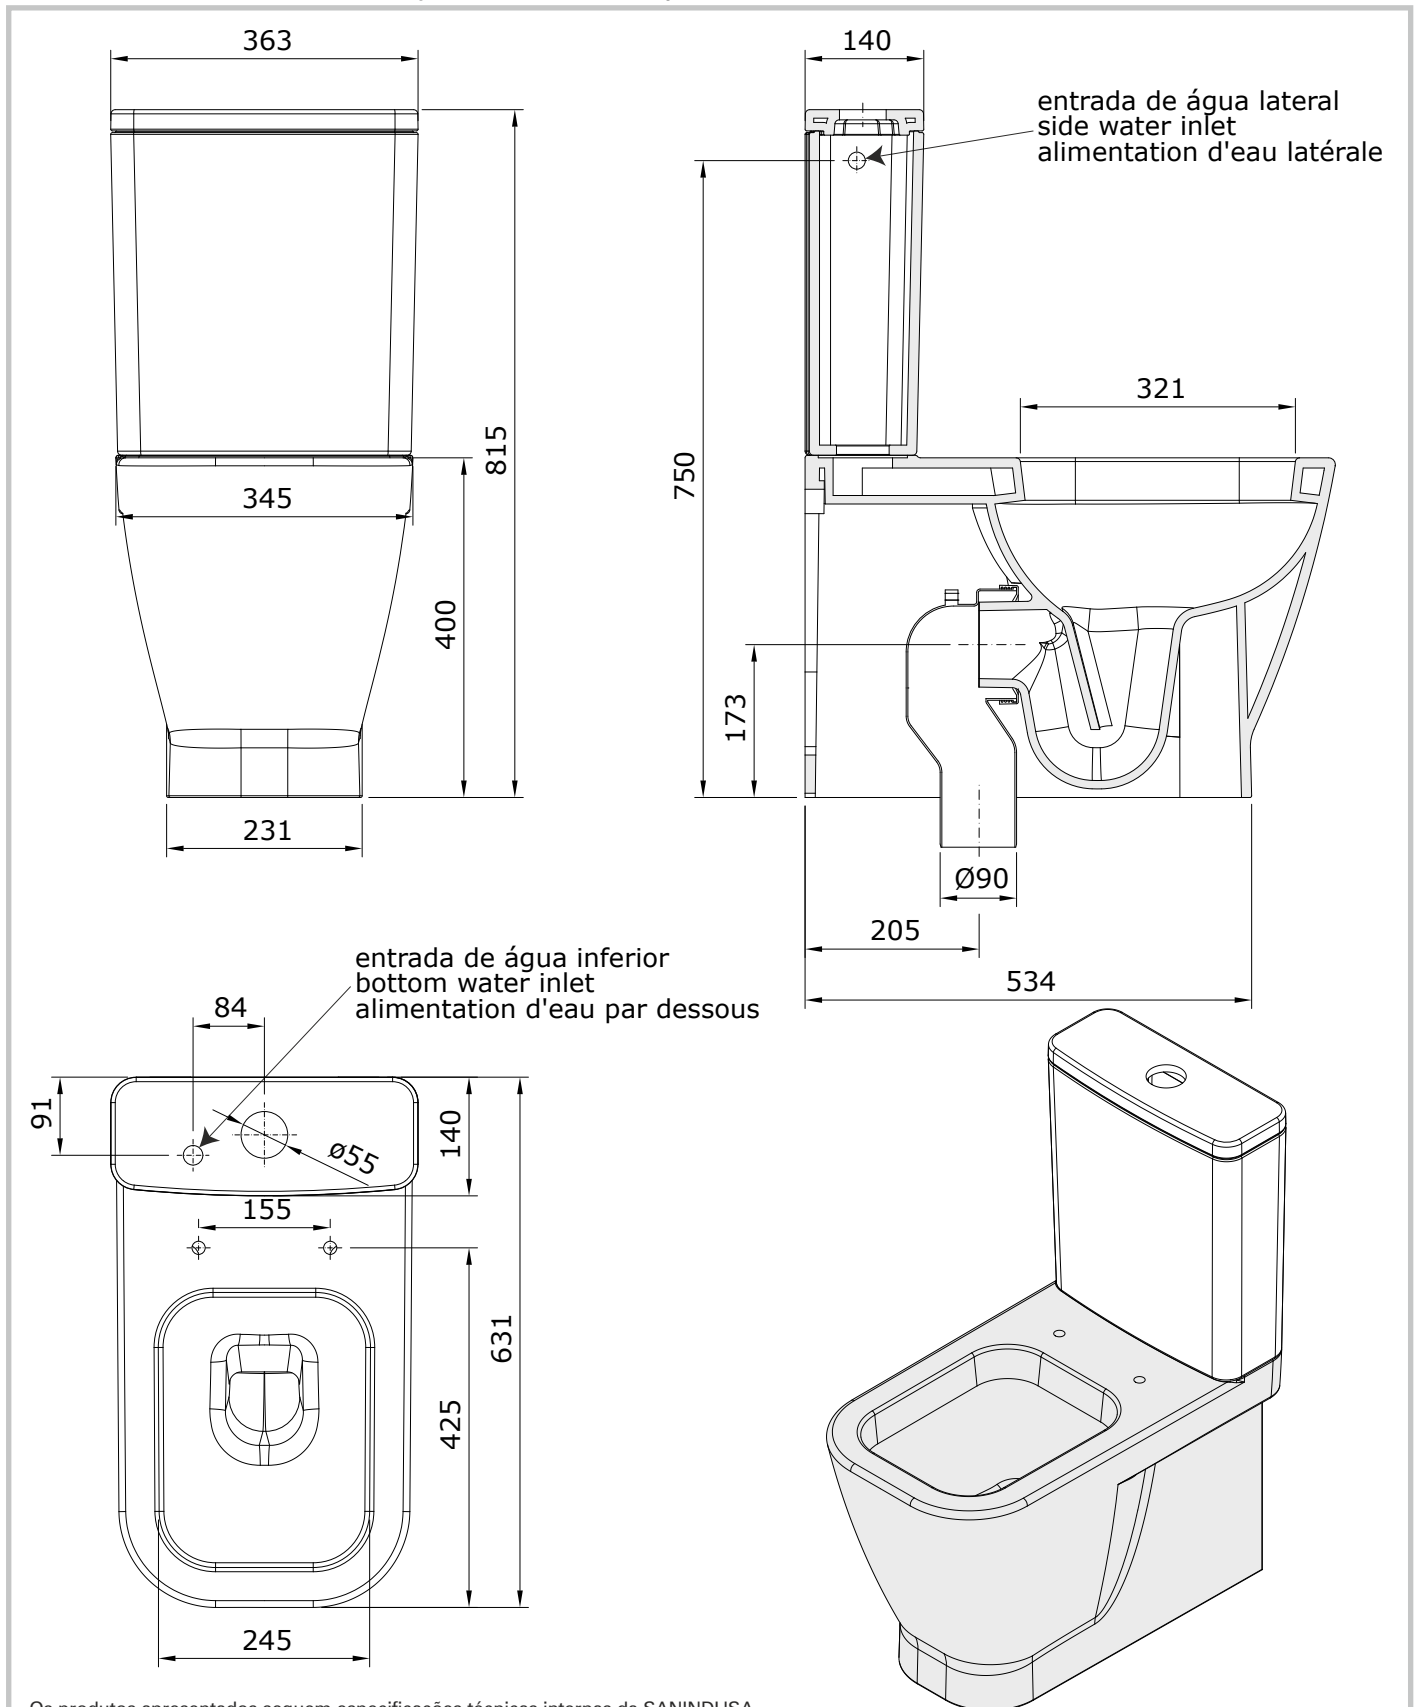

Look
cod.: 134021
ver.: 05

descrição: sanita compacta D/C
description: F/D close coupled toilet
description: cuvette sur pied S/V

sanindusa®

Os produtos apresentados seguem especificações técnicas internas da SANINDUSA.
As medidas apresentadas estão sujeitas às tolerâncias e variações naturais da cerâmica pelo que serão sempre orientativas.
Reservamos o direito de fazer alterações técnicas que permitam melhorar a funcionalidade dos nossos produtos, sem aviso prévio.

The presented products follow technical specifications from SANINDUSA.
The dimensions of the pieces are subject to natural ceramic tolerances and variations and will be always orientative.
We reserve the right to introduce technical improvements in our products without previous advice.

Les produits présentés suivent les spécifications techniques internes de Sanindusa.
Les dimensions indiquées sont données à titre indicatif et bénéficient des tolérances usuelles de l'industrie de la céramique.
Nous nous réservons le droit de procéder aux modifications techniques, sans préavis, qui permettraient d'améliorer les fonctionnalités de nos produits.