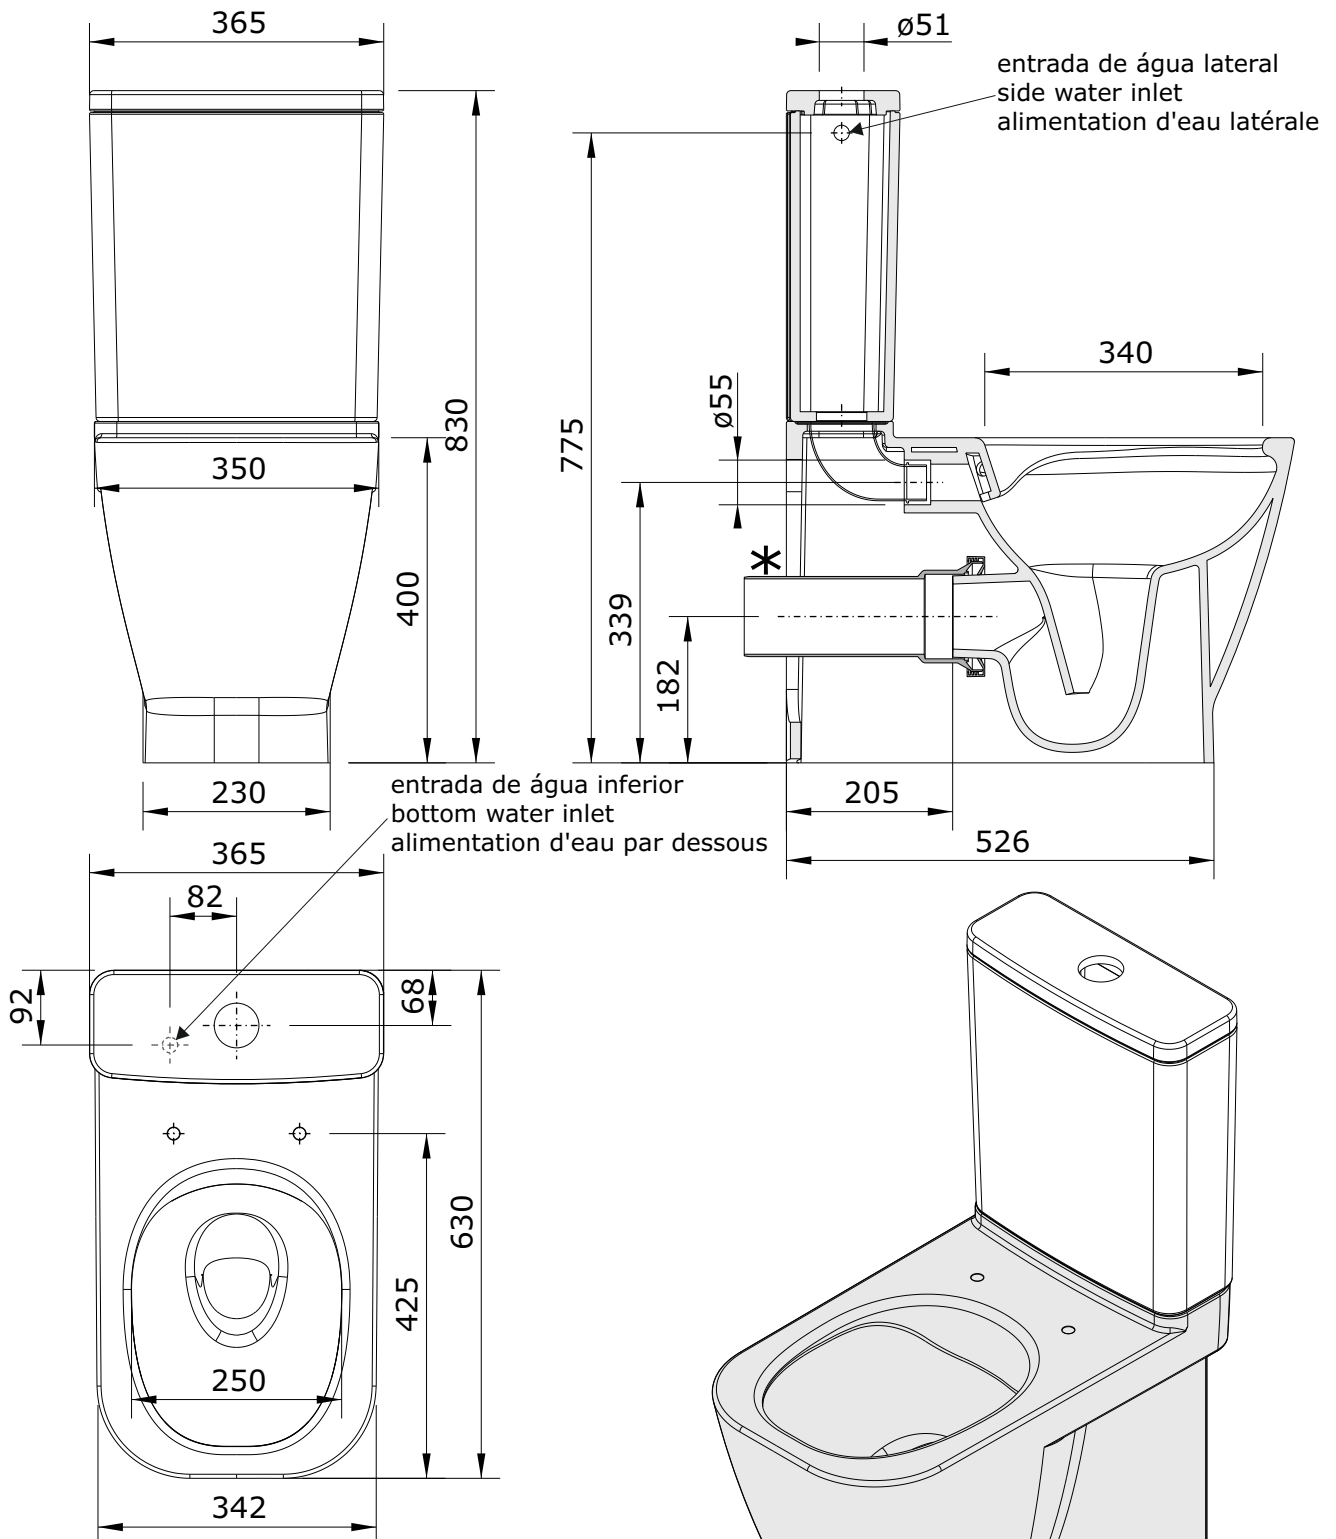

Look  
cod.: 134024  
ver.: 01

descrição: sanita compacta dp rimflush  
description: W|D toilet close coupled rimflush  
description: cuvette sur pied S|H rimflush

sanindusa®

- \* Tubo de descarga à parede não incluído.
- \* "P" trap pan connector not included.
- \* Pipe d'évacuation S/H non incluse.

Os produtos apresentados seguem especificações técnicas internas da SANINDUSA.  
As dimensões são meramente indicativas.

Reservamos o direito de fazer alterações técnicas que permitam melhorar a funcionalidade dos nossos produtos, sem aviso prévio.

The presented products follow technical specifications from SANINDUSA.

The dimensions of the pieces are merely a reference.

We reserve the right to introduce technical improvements in our products without previous advice.