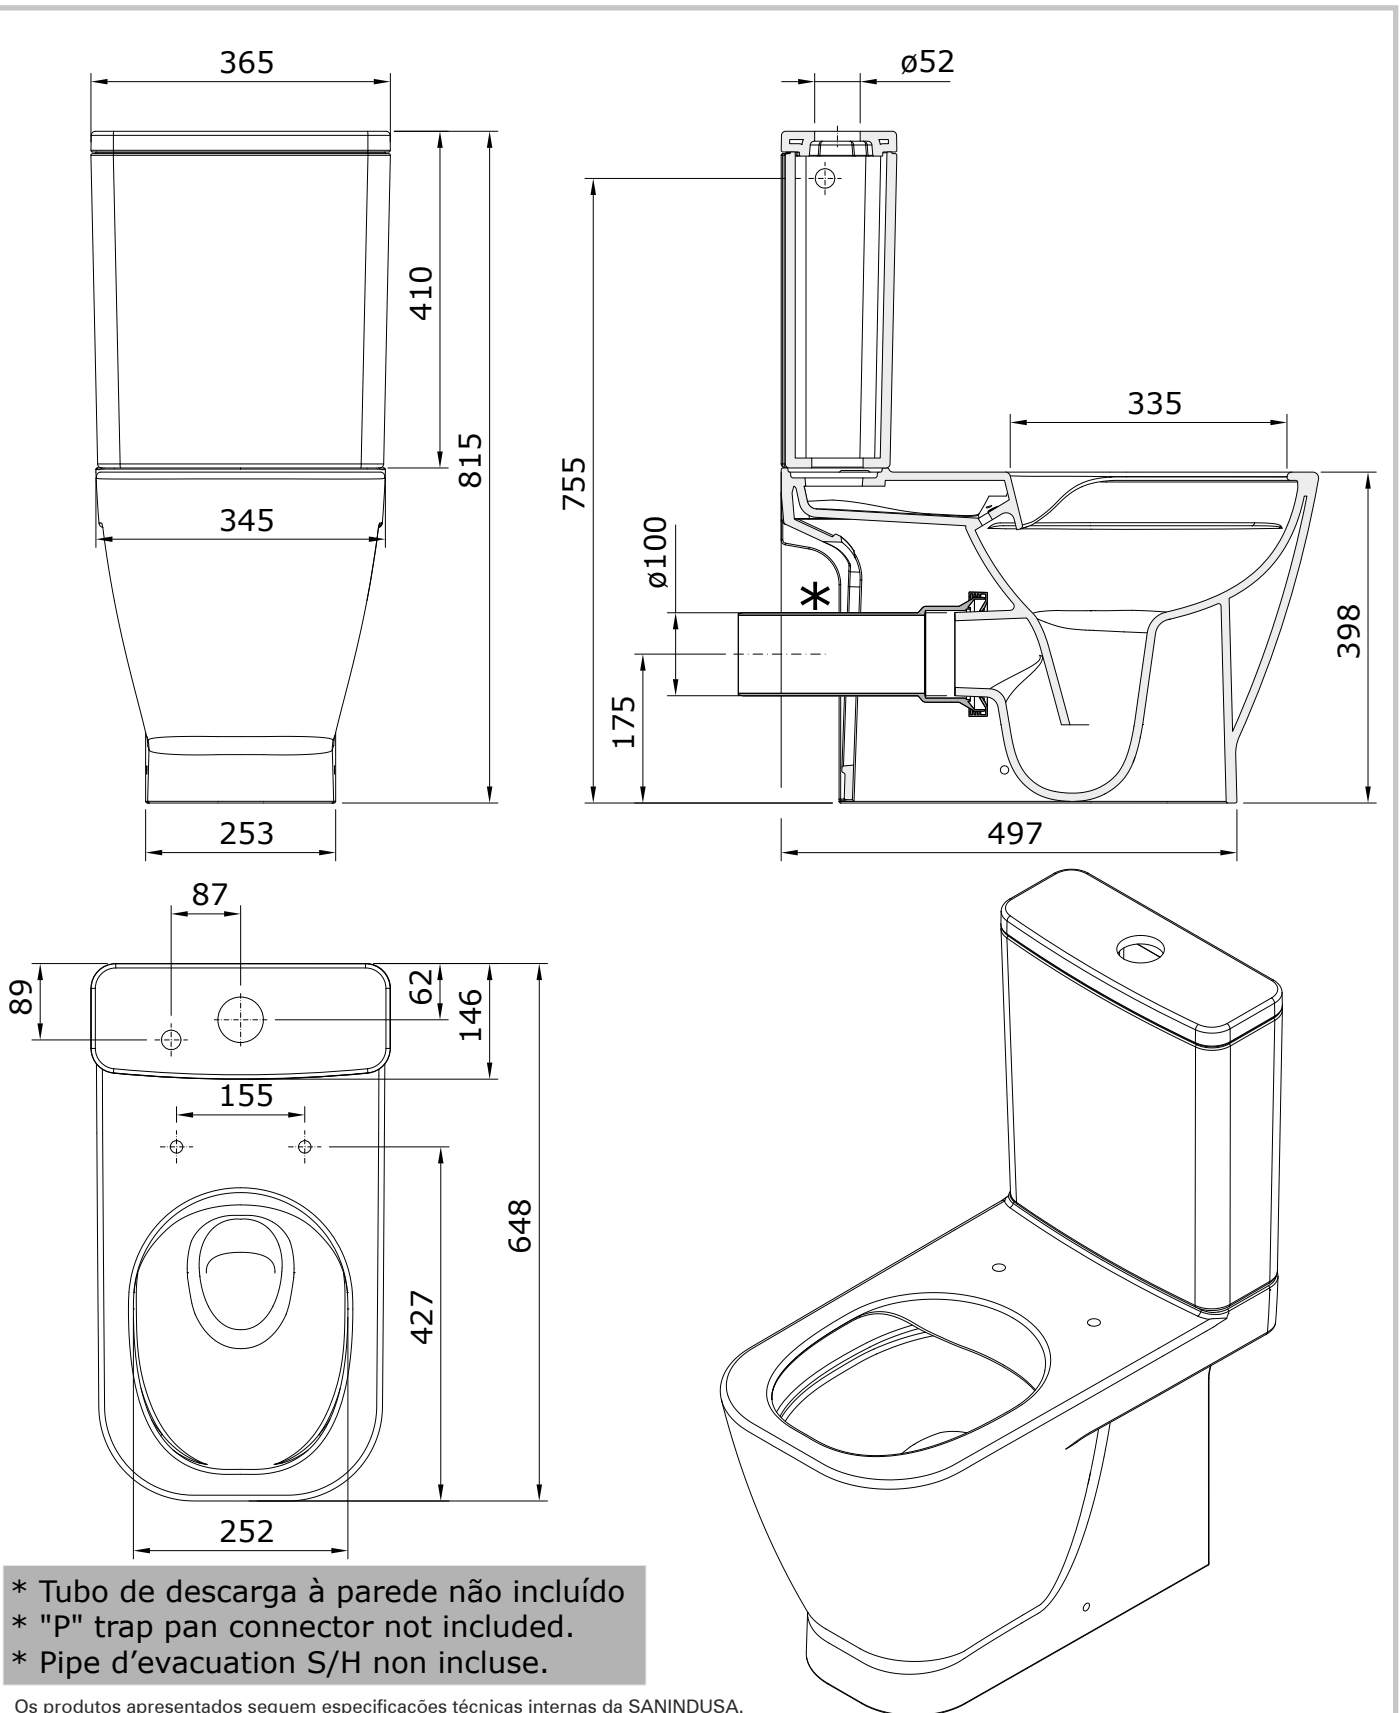

Look
cod.: 134026
ver.: 00

descrição: sanita compacta rimflush D/P
description: W/D rimflush close coupled toilet
description: cuvette sur pied rimflush S/H

sanindusa®

Os produtos apresentados seguem especificações técnicas internas da SANINDUSA.

The presented products follow technical specifications from SANINDUSA.

The dimensions of the pieces are subject to natural ceramic tolerances and variations and will be always orientative.

We reserve the right to introduce technical improvements in our products without previous advice.

Les produits présentés suivent les spécifications techniques internes de Sanindusa.

Les dimensions indiquées sont données à titre indicatif et bénéficient des tolérances usuelles de l'industrie de la céramique.