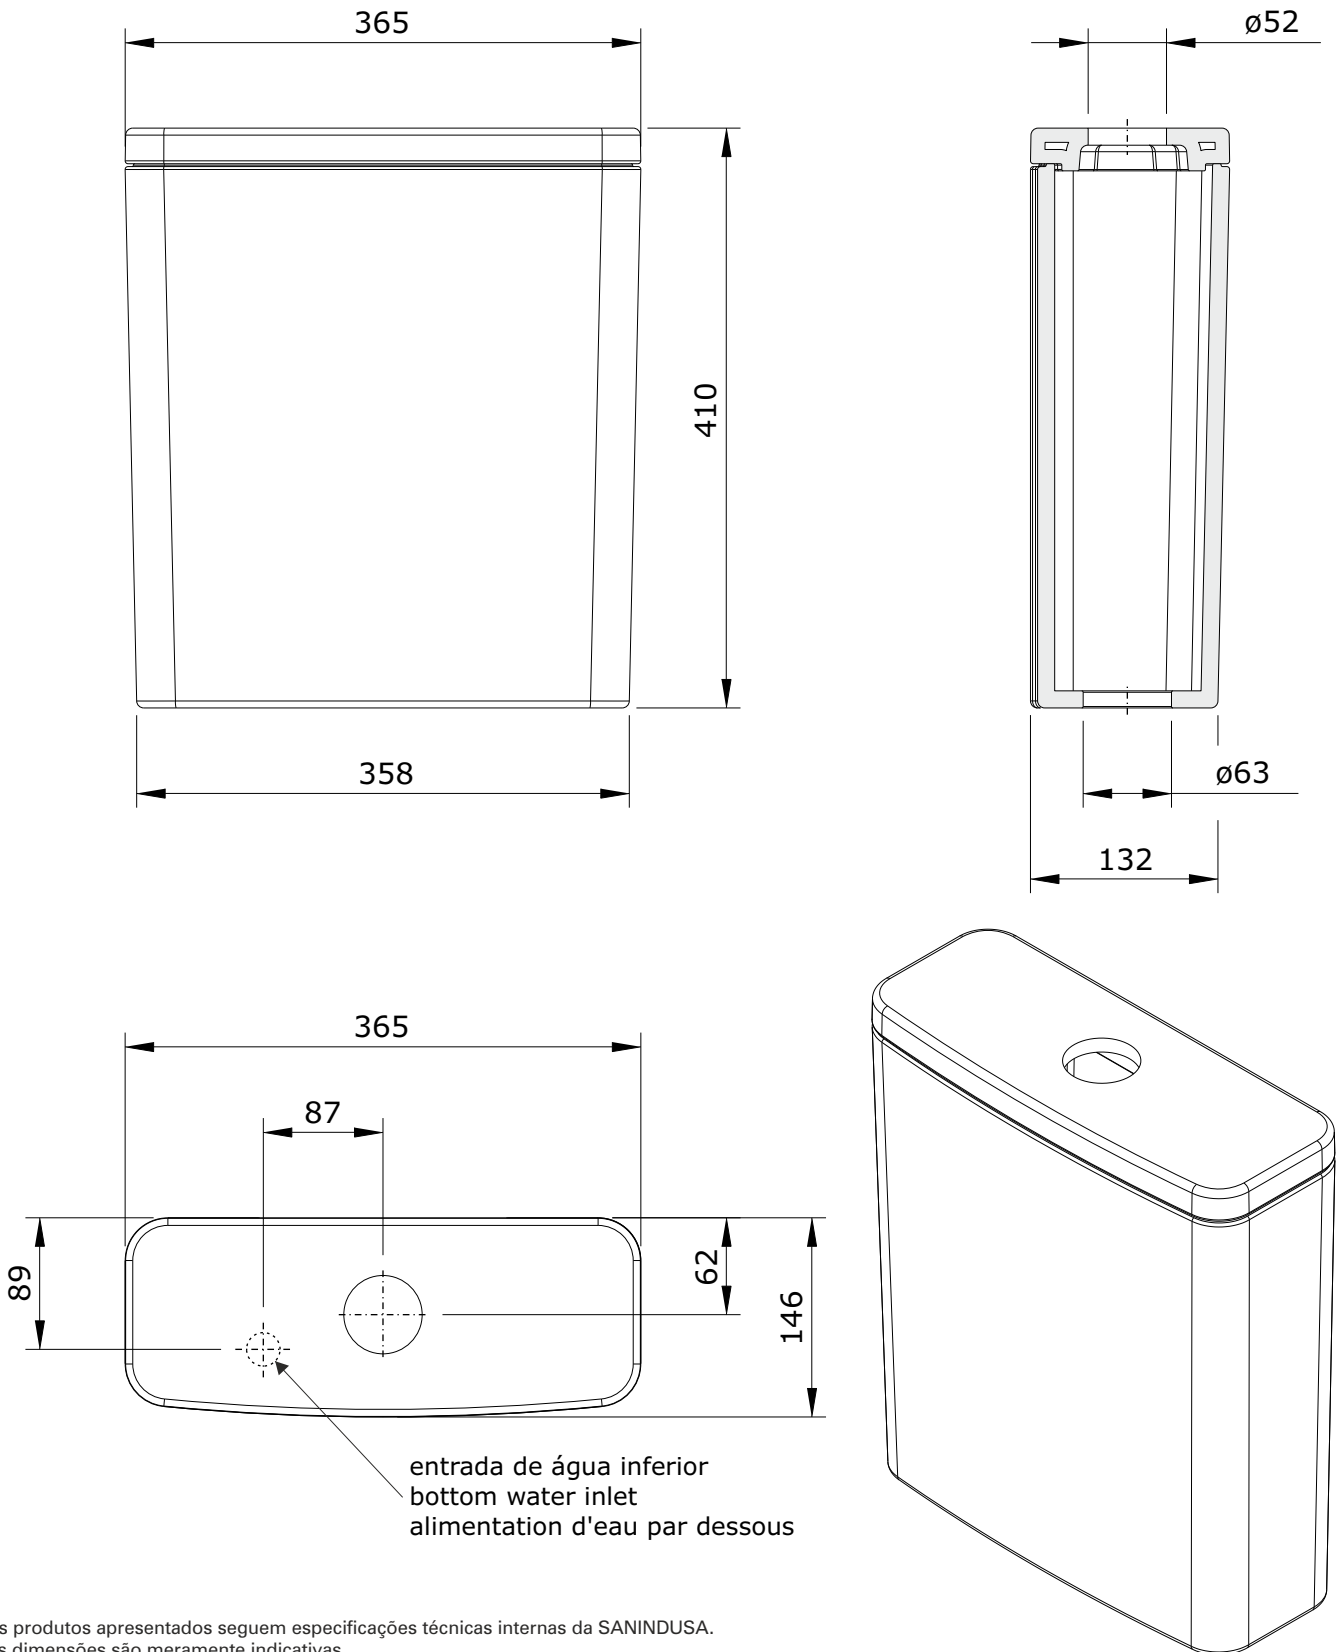

Look
cod.: 134111
ver.: 03

descrição: tanque compacto de entrada inferior
description: bottom water supply connection cistern
description: reservoir en alimentation d'eau par le bas

sanindusa[®]

Os produtos apresentados seguem especificações técnicas internas da SANINDUSA.
As dimensões são meramente indicativas.