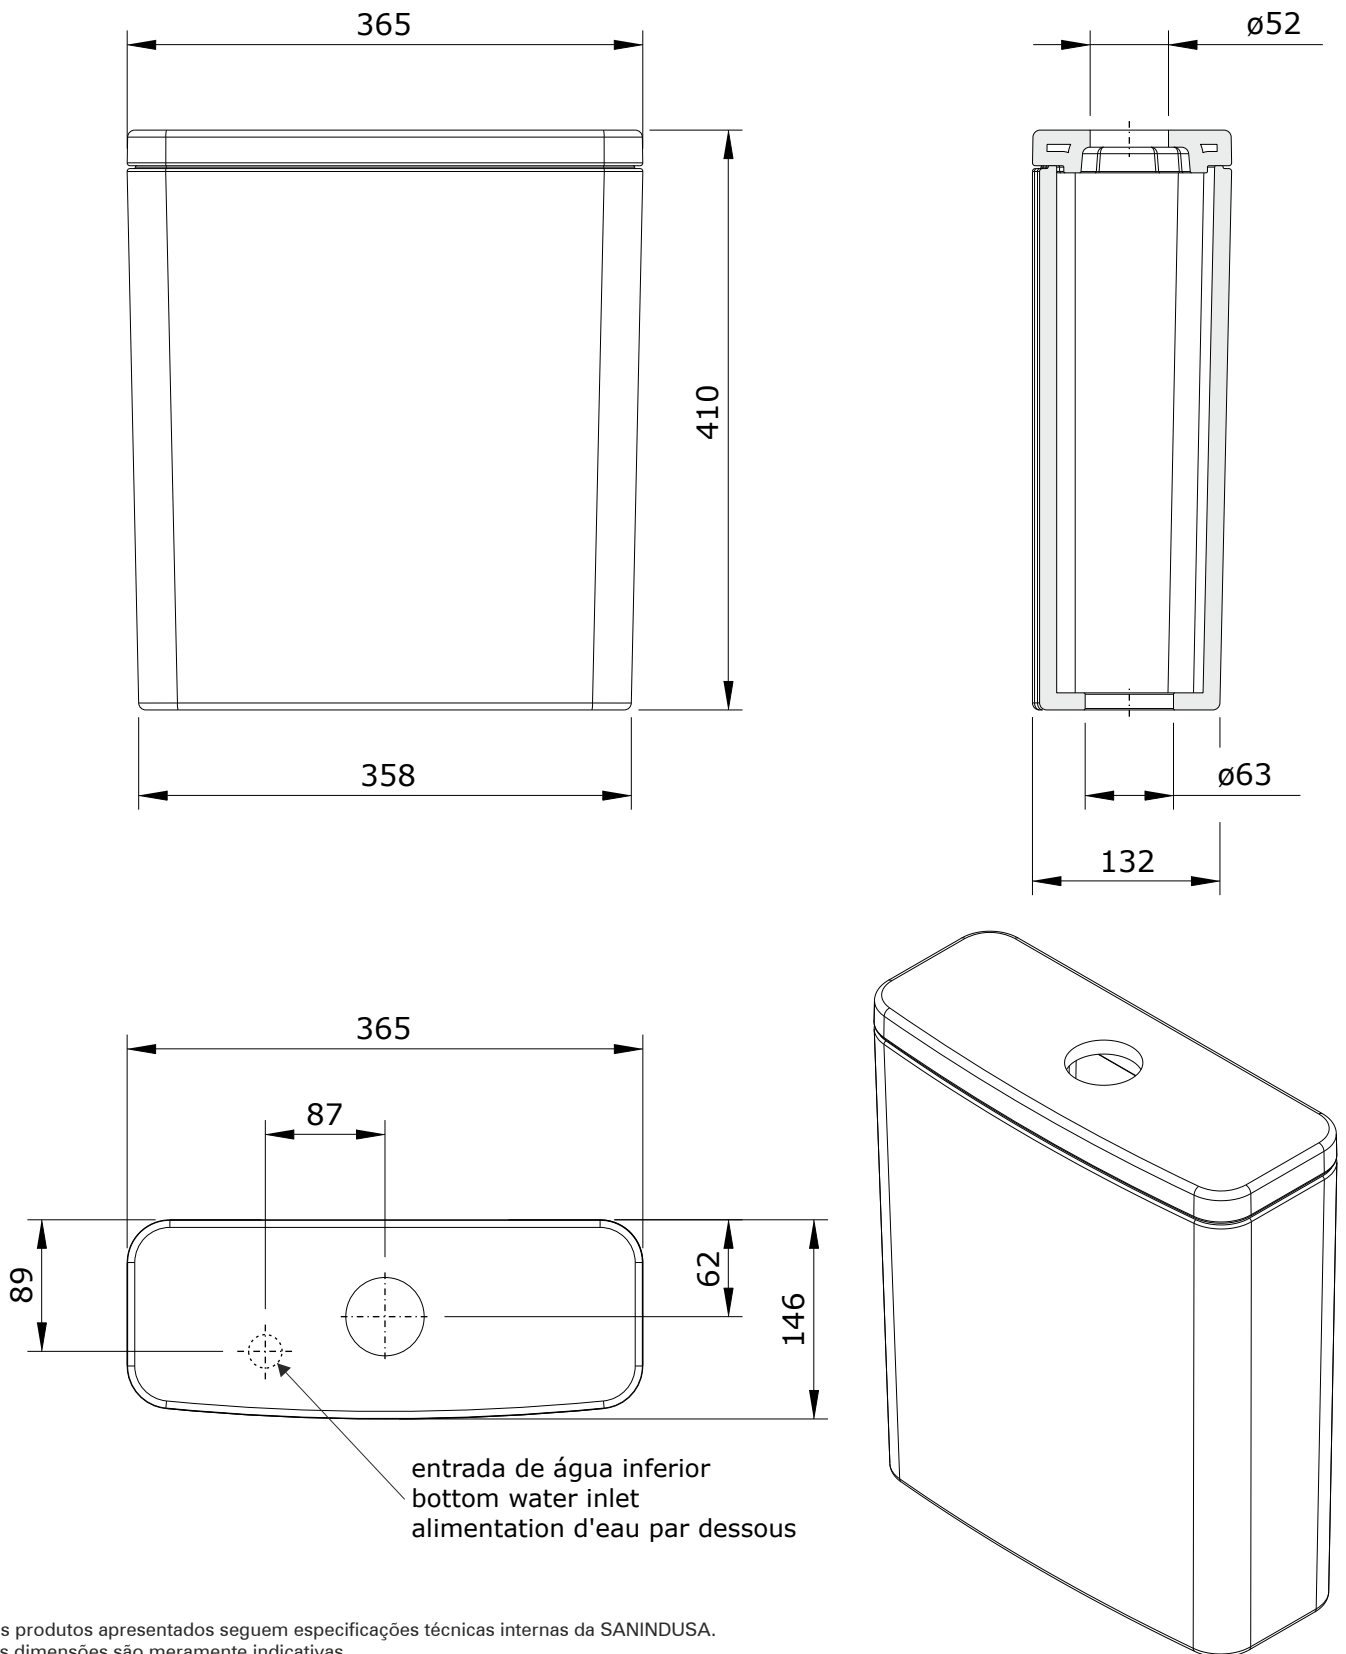

Look  
cod.: 134141  
ver.: 00

descrição: tanque compacto entrada inferior mec. 4.5/3L **sanindusa**<sup>®</sup>  
description: bottom water supply connection cistern with 4.5/3L mechanism  
description: reservoir avec alimentation d'eau par le dessous et mécanisme 4.5/3L

Os produtos apresentados seguem especificações técnicas internas da SANINDUSA.  
As dimensões são meramente indicativas.

Reservamos o direito de fazer alterações técnicas que permitam melhorar a funcionalidade dos nossos produtos, sem aviso prévio.