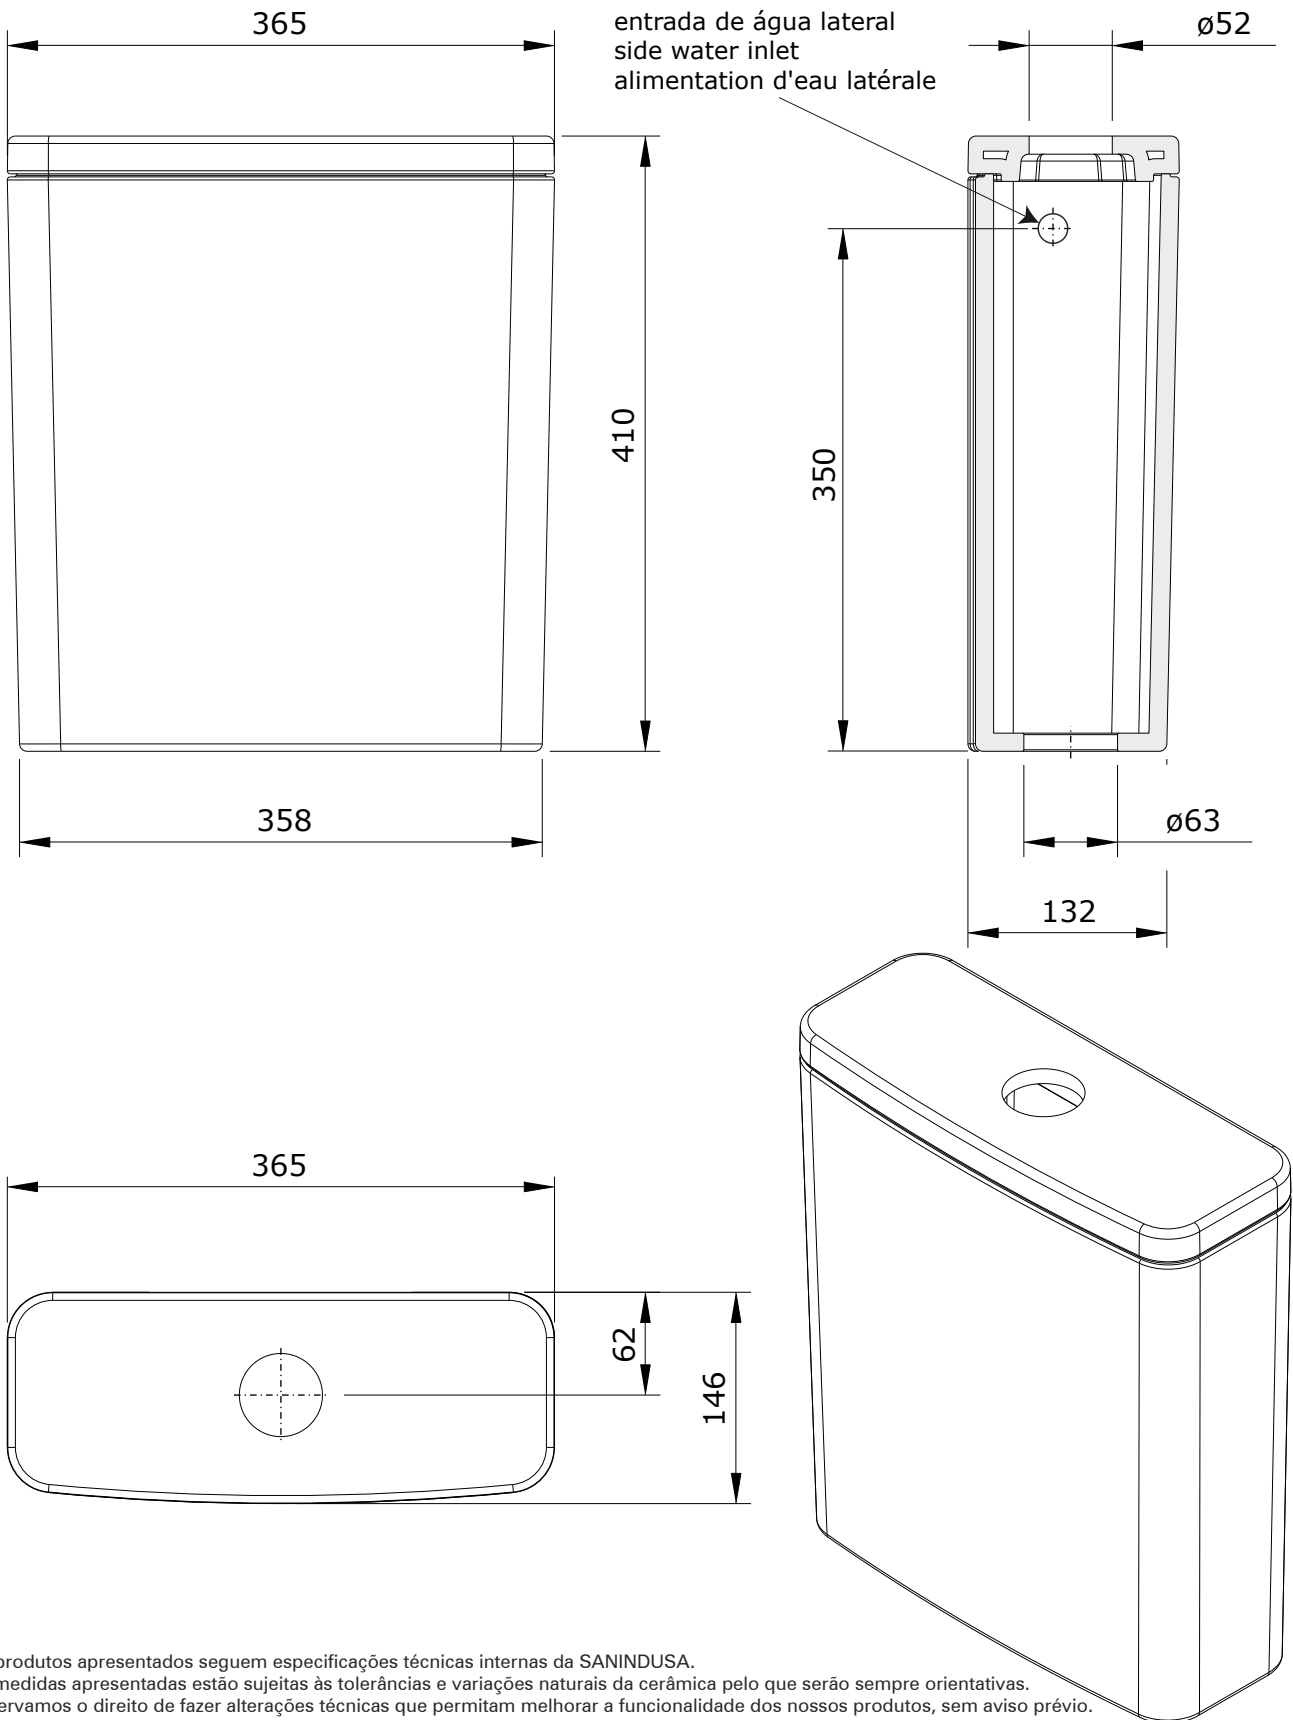

Look
cod.: 134143
ver.: 00

descrição: tanque compacto de entr. lateral c/ mec. 4.5/3L
description: side water supply connection cistern with 4.5/3L mechanism
description: réservoir avec alimentation d'eau latérale et mécanisme 4.5/3L

sanindusa[®]

Os produtos apresentados seguem especificações técnicas internas da SANINDUSA.

As medidas apresentadas estão sujeitas às tolerâncias e variações naturais da cerâmica pelo que serão sempre orientativas.