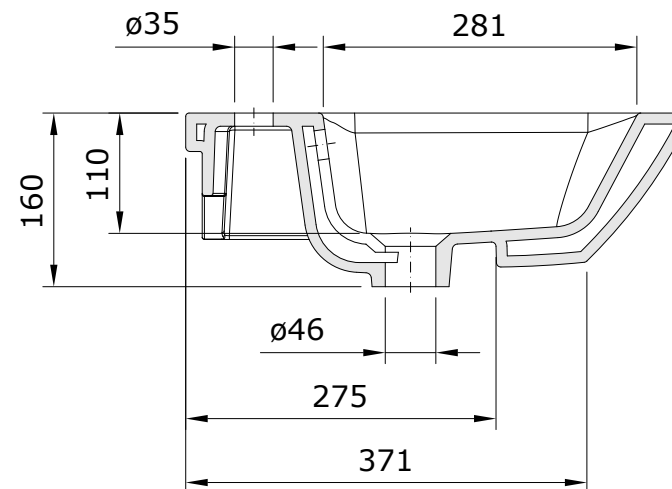

descrição: lavatório 53  
 description: vasque 53  
 descripción: lavabo 53  
 descrizione: lavabo 53

[WWW.SANINDUSA.COM](http://WWW.SANINDUSA.COM)

Os produtos apresentados seguem especificações técnicas internas da Sanindusa. As dimensões das peças são meramente indicativas. Reservamos para nós o direito de fazer alterações técnicas que permitam melhorar a funcionalidade dos nossos produtos, sem aviso prévio.

The advertised products follow Sanindusa internal technical specifications. The product dimensions are merely indicative. Sanindusa retains for itself the right to perform technical changes that allow it to improve the functionality of Sanindusa products without prior notice.