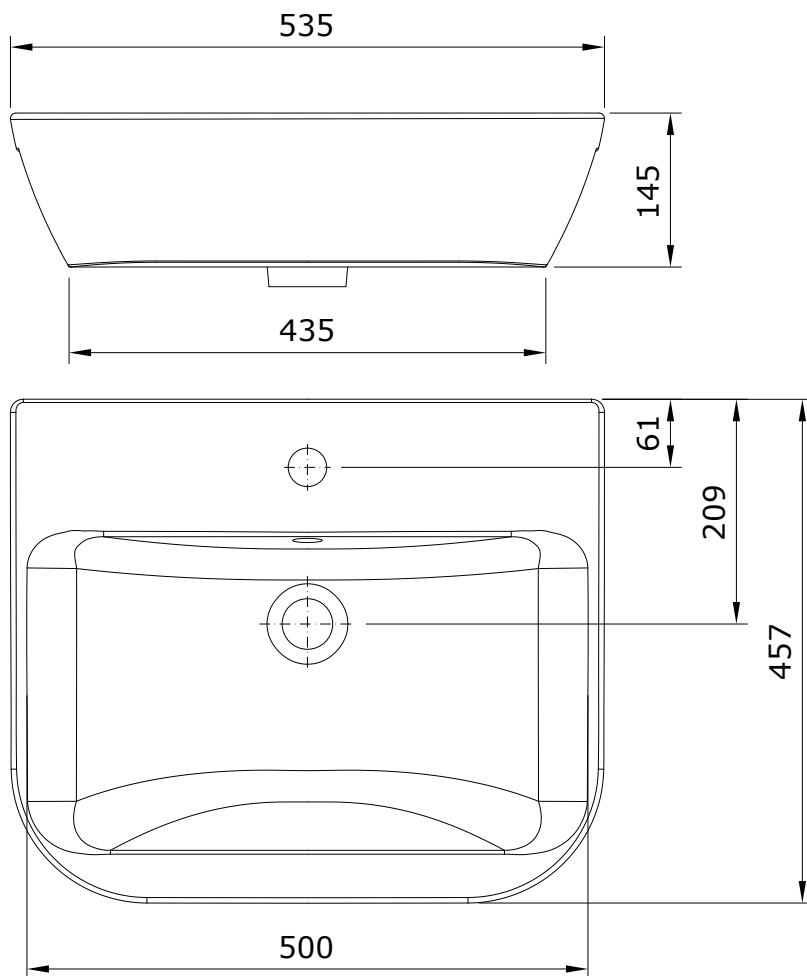

descrição: lavatório 53  
 description: vasque 53  
 descripción: lavabo 53  
 descrizione: lavabo 53

[WWW.SANINDUSA.COM](http://WWW.SANINDUSA.COM)

Os produtos apresentados seguem especificações técnicas internas da Sanindusa. As dimensões das peças são meramente indicativas. Reservamos para nós o direito de fazer alterações técnicas que permitam melhorar a funcionalidade dos nossos produtos, sem aviso prévio.

The advertised products follow Sanindusa internal technical specifications. The product dimensions are merely indicative. Sanindusa retains for itself the right to perform technical changes that allow it to improve the functionality of Sanindusa products without prior notice.