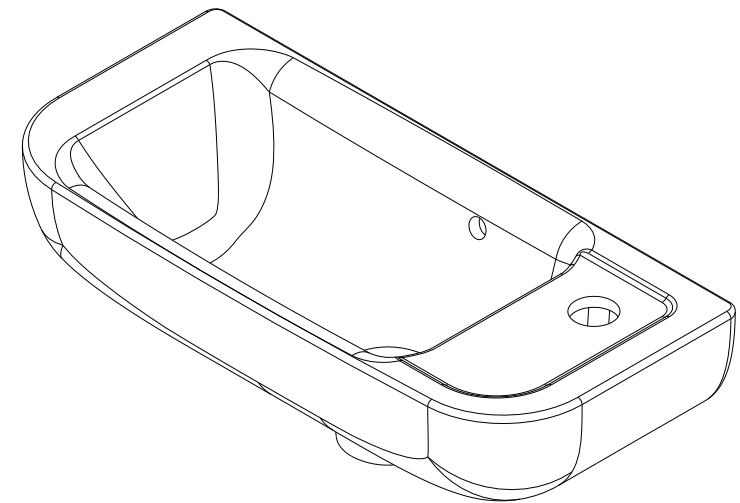

Look
cod.: 134390
ver.: 01

descrição: lavatório suspenso 50x23
description: wall mounted washbasin 50x23
description: lavabo mural 50x23

sanindusa®

Os produtos apresentados seguem especificações técnicas internas da SANINDUSA.
As medidas apresentadas estão sujeitas às tolerâncias e variações naturais da cerâmica pelo que serão sempre orientativas.
Reservamos o direito de fazer alterações técnicas que permitam melhorar a funcionalidade dos nossos produtos, sem aviso prévio.

The presented products follow technical specifications from SANINDUSA.
The dimensions of the pieces are subject to natural ceramic tolerances and variations and will be always orientative.
We reserve the right to introduce technical improvements in our products without previous advice.