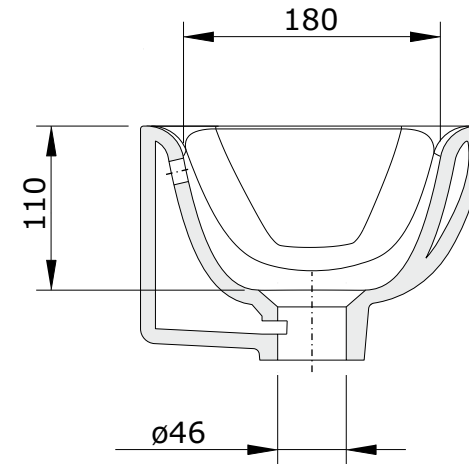

Look
cod.: 134390
ver.: 01

descrição: lavatório suspenso 50x23
description: wall mounted washbasin 50x23
description: lavabo mural 50x23

sanindusa®

Os produtos apresentados seguem especificações técnicas internas da SANINDUSA.
As medidas apresentadas estão sujeitas às tolerâncias e variações naturais da cerâmica pelo que serão sempre orientativas.
Reservamos o direito de fazer alterações técnicas que permitam melhorar a funcionalidade dos nossos produtos, sem aviso prévio.

The presented products follow technical specifications from SANINDUSA.
The dimensions of the pieces are subject to natural ceramic tolerances and variations and will be always orientative.
We reserve the right to introduce technical improvements in our products without previous advice.

Les produits présentés suivent les spécifications techniques internes de Sanindusa.
Les dimensions de ceux-ci sont données à titre indicatifs.
Nous nous réservons le droit de procéder aux modifications techniques qui permettraient d'améliorer les fonctionnalités de nos produits, sans préavis.