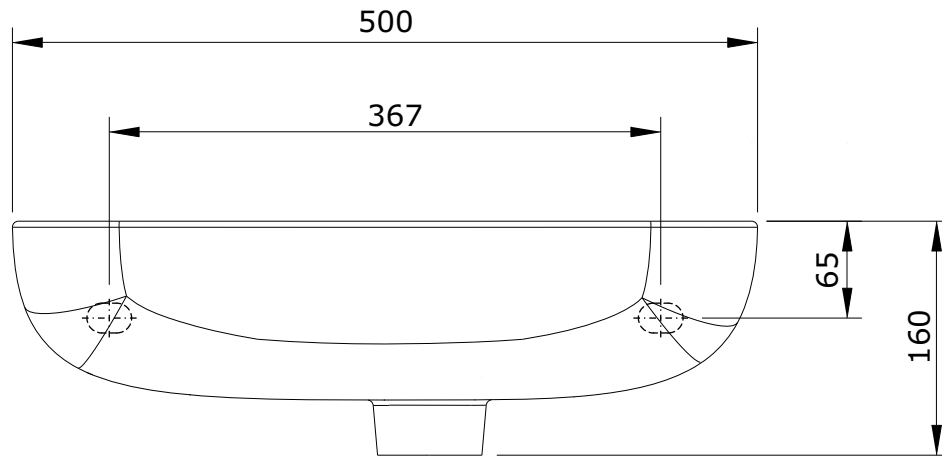

Look
cod.: 134390
ver.: 01

descrição: lavatório suspenso 50x23
description: wall mounted washbasin 50x23
description: lavabo mural 50x23

sanindusa®

Os produtos apresentados seguem especificações técnicas internas da SANINDUSA.
As medidas apresentadas estão sujeitas às tolerâncias e variações naturais da cerâmica pelo que serão sempre orientativas.
Reservamos o direito de fazer alterações técnicas que permitam melhorar a funcionalidade dos nossos produtos, sem aviso prévio.

The presented products follow technical specifications from SANINDUSA.
The dimensions of the pieces are subject to natural ceramic tolerances and variations and will be always orientative.
We reserve the right to introduce technical improvements in our products without previous advice.