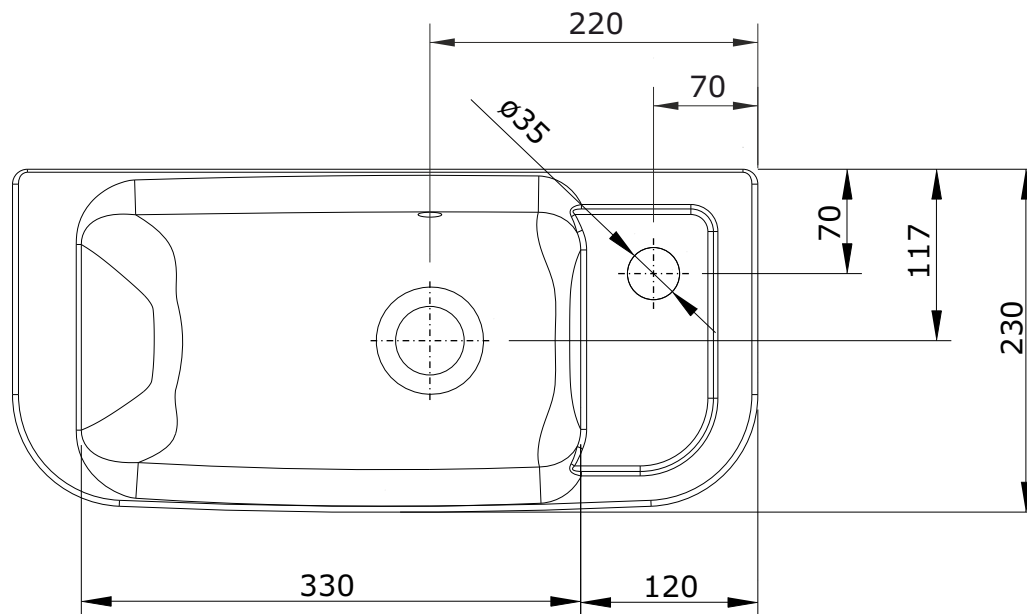

Look
cod.: 134390
ver.: 01

descrição: lavatório suspenso 50x23
description: wall mounted washbasin 50x23
description: lavabo mural 50x23

sanindusa®

Os produtos apresentados seguem especificações técnicas internas da SANINDUSA.
As medidas apresentadas estão sujeitas às tolerâncias e variações naturais da cerâmica pelo que serão sempre orientativas.
Reservamos o direito de fazer alterações técnicas que permitam melhorar a funcionalidade dos nossos produtos, sem aviso prévio.

The presented products follow technical specifications from SANINDUSA.
The dimensions of the pieces are subject to natural ceramic tolerances and variations and will be always orientative.
We reserve the right to introduce technical improvements in our products without previous advice.

Les produits présentés suivent les spécifications techniques internes de Sanindusa.
Les dimensions de ceux-ci sont données à titre indicatifs.
Nous nous réservons le droit de procéder aux modifications techniques qui permettraient d'améliorer les fonctionnalités de nos produits, sans préavis.