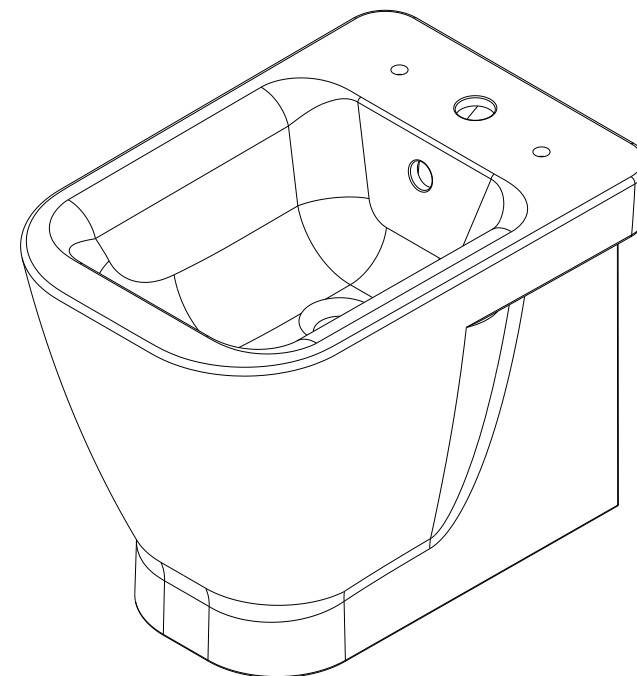

Look  
cod.: 134415  
ver.: 01

descrição: bidé com furo para tampo  
description: bidet with hole for lid  
description: bidet avec furation pour abatent

sanindusa®

Os produtos apresentados seguem especificações técnicas internas da SANINDUSA.  
As medidas apresentadas estão sujeitas às tolerâncias e variações naturais da cerâmica pelo que serão sempre orientativas.  
Reservamos o direito de fazer alterações técnicas que permitam melhorar a funcionalidade dos nossos produtos, sem aviso prévio.

The presented products follow technical specifications from SANINDUSA.  
The dimensions of the pieces are subject to natural ceramic tolerances and variations and will be always orientative.  
We reserve the right to introduce technical improvements in our products without previous advice.