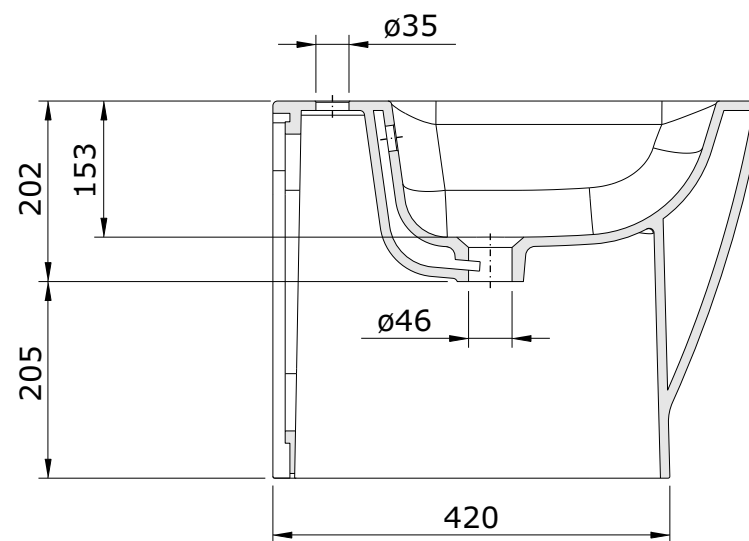

Look  
cod.: 134415  
ver.: 01

descrição: bidé com furo para tampo  
description: bidet with hole for lid  
description: bidet avec furation pour abatent

sanindusa®

Os produtos apresentados seguem especificações técnicas internas da SANINDUSA.  
As medidas apresentadas estão sujeitas às tolerâncias e variações naturais da cerâmica pelo que serão sempre orientativas.  
Reservamos o direito de fazer alterações técnicas que permitam melhorar a funcionalidade dos nossos produtos, sem aviso prévio.

The presented products follow technical specifications from SANINDUSA.  
The dimensions of the pieces are subject to natural ceramic tolerances and variations and will be always orientative.  
We reserve the right to introduce technical improvements in our products without previous advice.

Les produits présentés suivent les spécifications techniques internes de Sanindusa.  
Les dimensions de ceux-ci sont données à titre indicatifs.  
Nous nous réservons le droit de procéder aux modifications techniques qui permettraient d'améliorer les fonctionnalités de nos produits, sans préavis.