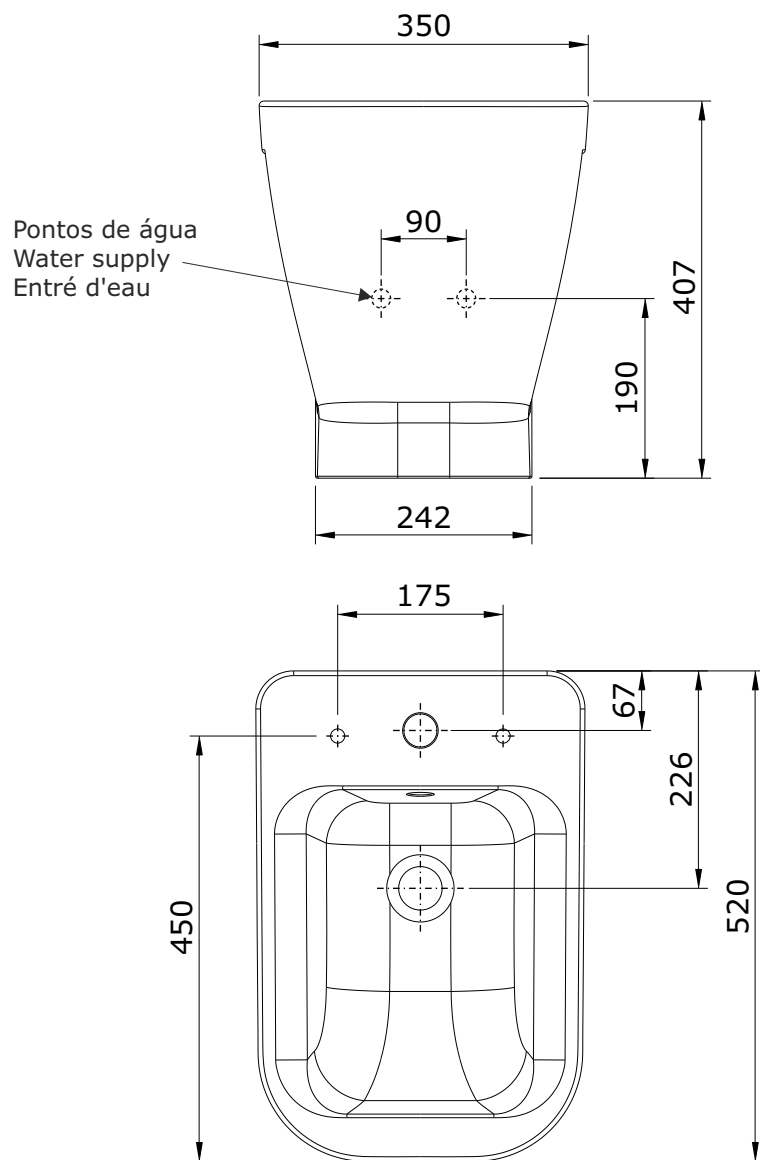

Look  
cod.: 134415  
ver.: 01

descrição: bidé com furo para tampo  
description: bidet with hole for lid  
description: bidet avec furation pour abatent

sanindusa®

Os produtos apresentados seguem especificações técnicas internas da SANINDUSA.  
As medidas apresentadas estão sujeitas às tolerâncias e variações naturais da cerâmica pelo que serão sempre orientativas.  
Reservamos o direito de fazer alterações técnicas que permitam melhorar a funcionalidade dos nossos produtos, sem aviso prévio.

The presented products follow technical specifications from SANINDUSA.  
The dimensions of the pieces are subject to natural ceramic tolerances and variations and will be always orientative.  
We reserve the right to introduce technical improvements in our products without previous advice.

Les produits présentés suivent les spécifications techniques internes de Sanindusa.  
Les dimensions de ceux-ci sont données à titre indicatifs.  
Nous nous réservons le droit de procéder aux modifications techniques qui permettraient d'améliorer les fonctionnalités de nos produits, sans préavis.