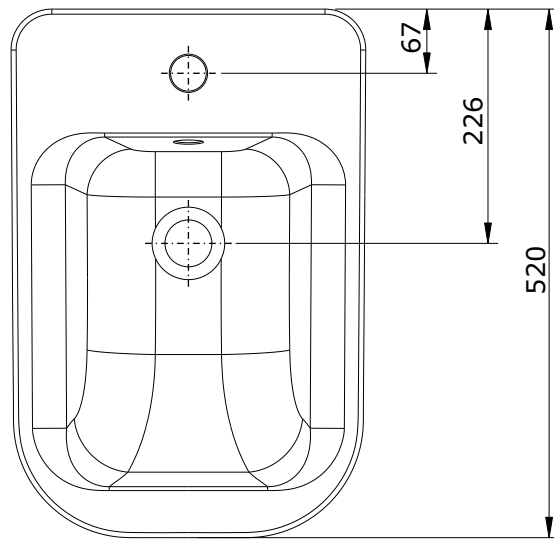

Look
cod.: 134420
ver.: 01

descrição: bidé com meia lua
description: bidet with hole for water supply
description: bidet avec aiesage pour l'alimentation en d'eau

sanindusa®

Os produtos apresentados seguem especificações técnicas internas da SANINDUSA.
As medidas apresentadas estão sujeitas às tolerâncias e variações naturais da cerâmica pelo que serão sempre orientativas.
Reservamos o direito de fazer alterações técnicas que permitam melhorar a funcionalidade dos nossos produtos, sem aviso prévio.

The presented products follow technical specifications from SANINDUSA.
The dimensions of the pieces are subject to natural ceramic tolerances and variations and will be always orientative.
We reserve the right to introduce technical improvements in our products without previous advice.

Les produits présentés suivent les spécifications techniques internes de Sanindusa.
Les dimensions de ceux-ci sont données à titre indicatifs.
Nous nous réservons le droit de procéder aux modifications techniques qui permettraient d'améliorer les fonctionnalités de nos produits, sans préavis.