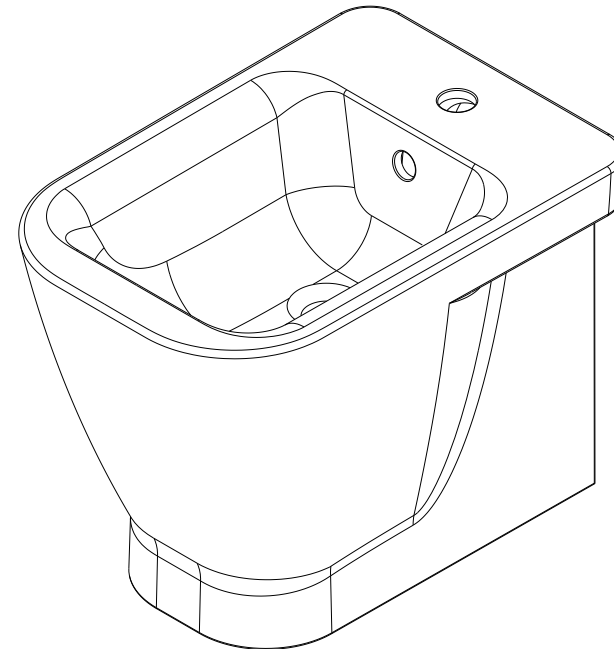

Look
cod.: 134420
ver.: 01

descrição: bidé com meia lua
description: bidet with hole for water supply
description: bidet avec aiesage pour l'alimentation en d'eau

sanindusa®

Os produtos apresentados seguem especificações técnicas internas da SANINDUSA.
As medidas apresentadas estão sujeitas às tolerâncias e variações naturais da cerâmica pelo que serão sempre orientativas.
Reservamos o direito de fazer alterações técnicas que permitam melhorar a funcionalidade dos nossos produtos, sem aviso prévio.

The presented products follow technical specifications from SANINDUSA.
The dimensions of the pieces are subject to natural ceramic tolerances and variations and will be always orientative.
We reserve the right to introduce technical improvements in our products without previous advice.