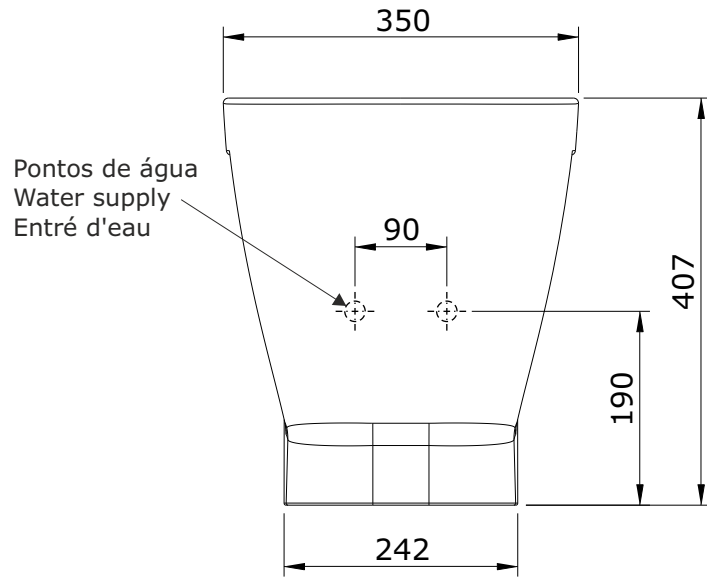

Look
cod.: 134420
ver.: 01

descrição: bidé com meia lua
description: bidet with hole for water supply
description: bidet avec aiesage pour l'alimentation en d'eau

sanindusa®

Os produtos apresentados seguem especificações técnicas internas da SANINDUSA.
As medidas apresentadas estão sujeitas às tolerâncias e variações naturais da cerâmica pelo que serão sempre orientativas.
Reservamos o direito de fazer alterações técnicas que permitam melhorar a funcionalidade dos nossos produtos, sem aviso prévio.

The presented products follow technical specifications from SANINDUSA.
The dimensions of the pieces are subject to natural ceramic tolerances and variations and will be always orientative.
We reserve the right to introduce technical improvements in our products without previous advice.