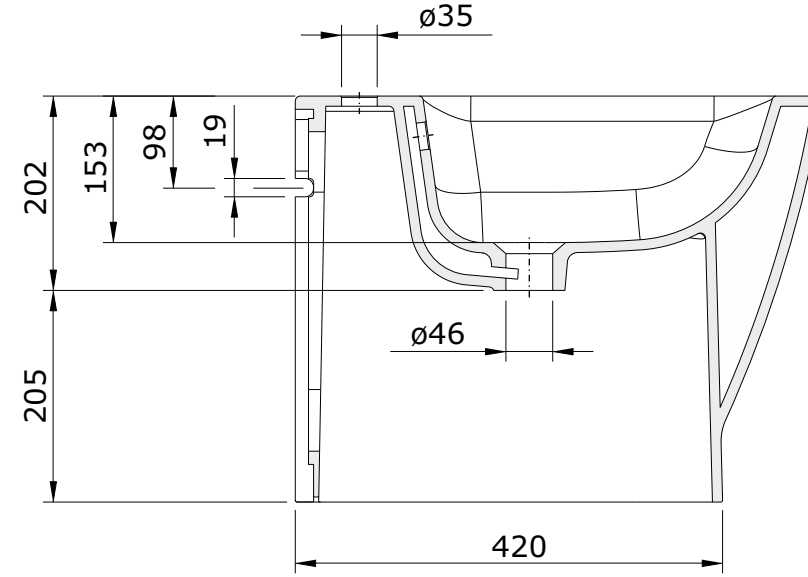

Look
cod.: 134420
ver.: 01

descrição: bidé com meia lua
description: bidet with hole for water supply
description: bidet avec aiesage pour l'alimentation en d'eau

sanindusa®

Os produtos apresentados seguem especificações técnicas internas da SANINDUSA.
As medidas apresentadas estão sujeitas às tolerâncias e variações naturais da cerâmica pelo que serão sempre orientativas.
Reservamos o direito de fazer alterações técnicas que permitam melhorar a funcionalidade dos nossos produtos, sem aviso prévio.

The presented products follow technical specifications from SANINDUSA.
The dimensions of the pieces are subject to natural ceramic tolerances and variations and will be always orientative.
We reserve the right to introduce technical improvements in our products without previous advice.

Les produits présentés suivent les spécifications techniques internes de Sanindusa.
Les dimensions de ceux-ci sont données à titre indicatifs.
Nous nous réservons le droit de procéder aux modifications techniques qui permettraient d'améliorer les fonctionnalités de nos produits, sans préavis.