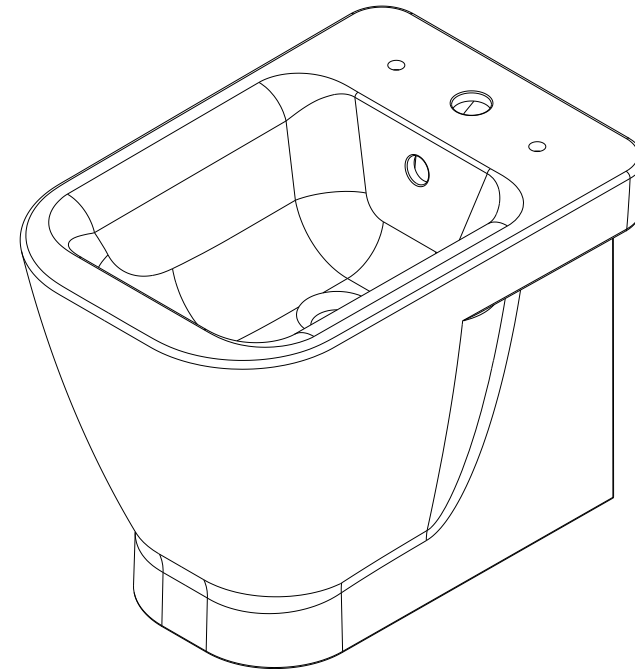

Look
cod.: 134425
ver.: 01

descrição: bidé com furo para tampo e com meia lua
description: bidet with hole for lid and with hole for water supply
description: bidet avec furation pour abbatent et avec alesage pour l'alimentation d'eau

sanindusa®

Os produtos apresentados seguem especificações técnicas internas da SANINDUSA.
As medidas apresentadas estão sujeitas às tolerâncias e variações naturais da cerâmica pelo que serão sempre orientativas.
Reservamos o direito de fazer alterações técnicas que permitam melhorar a funcionalidade dos nossos produtos, sem aviso prévio.

The presented products follow technical specifications from SANINDUSA.
The dimensions of the pieces are subject to natural ceramic tolerances and variations and will be always orientative.
We reserve the right to introduce technical improvements in our products without previous advice.

Les produits présentés suivent les spécifications techniques internes de Sanindusa.
Les dimensions de ceux-ci sont données à titre indicatifs.
Nous nous réservons le droit de procéder aux modifications techniques qui permettraient d'améliorer les fonctionnalités de nos produits, sans préavis.