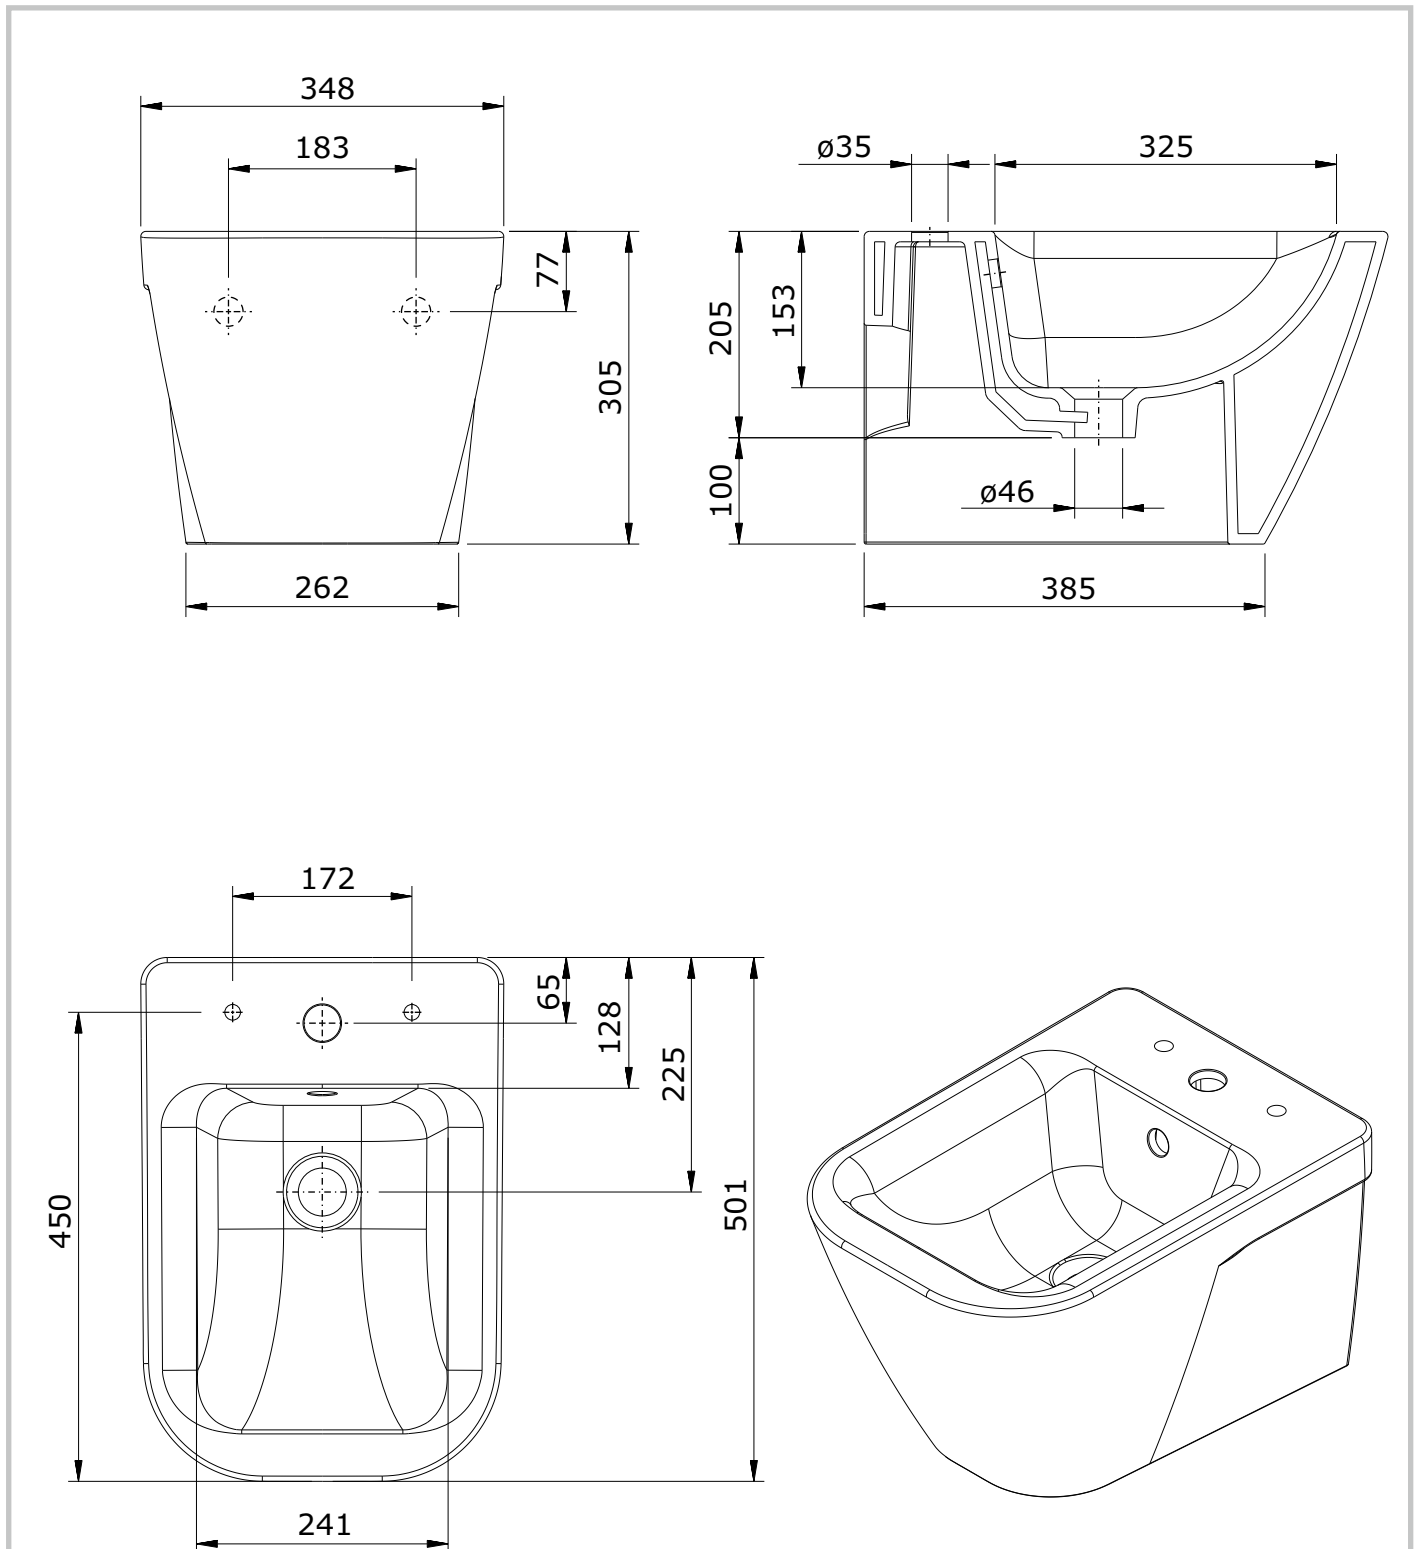

Look
cod.: 134445
ver.: 00

descrição: bidé susp. c/ fixação oculta e furo p/ tampo **sanindusa**[®]
description: wall mounted bidet with concealed fixation and holes for lid
description: bidet suspendu avec fixation dissimulée et furation pour abattant

Os produtos apresentados seguem especificações técnicas internas da SANINDUSA.
As dimensões são meramente indicativas.

Reservamos o direito de fazer alterações técnicas que permitam melhorar a funcionalidade dos nossos produtos, sem aviso prévio.