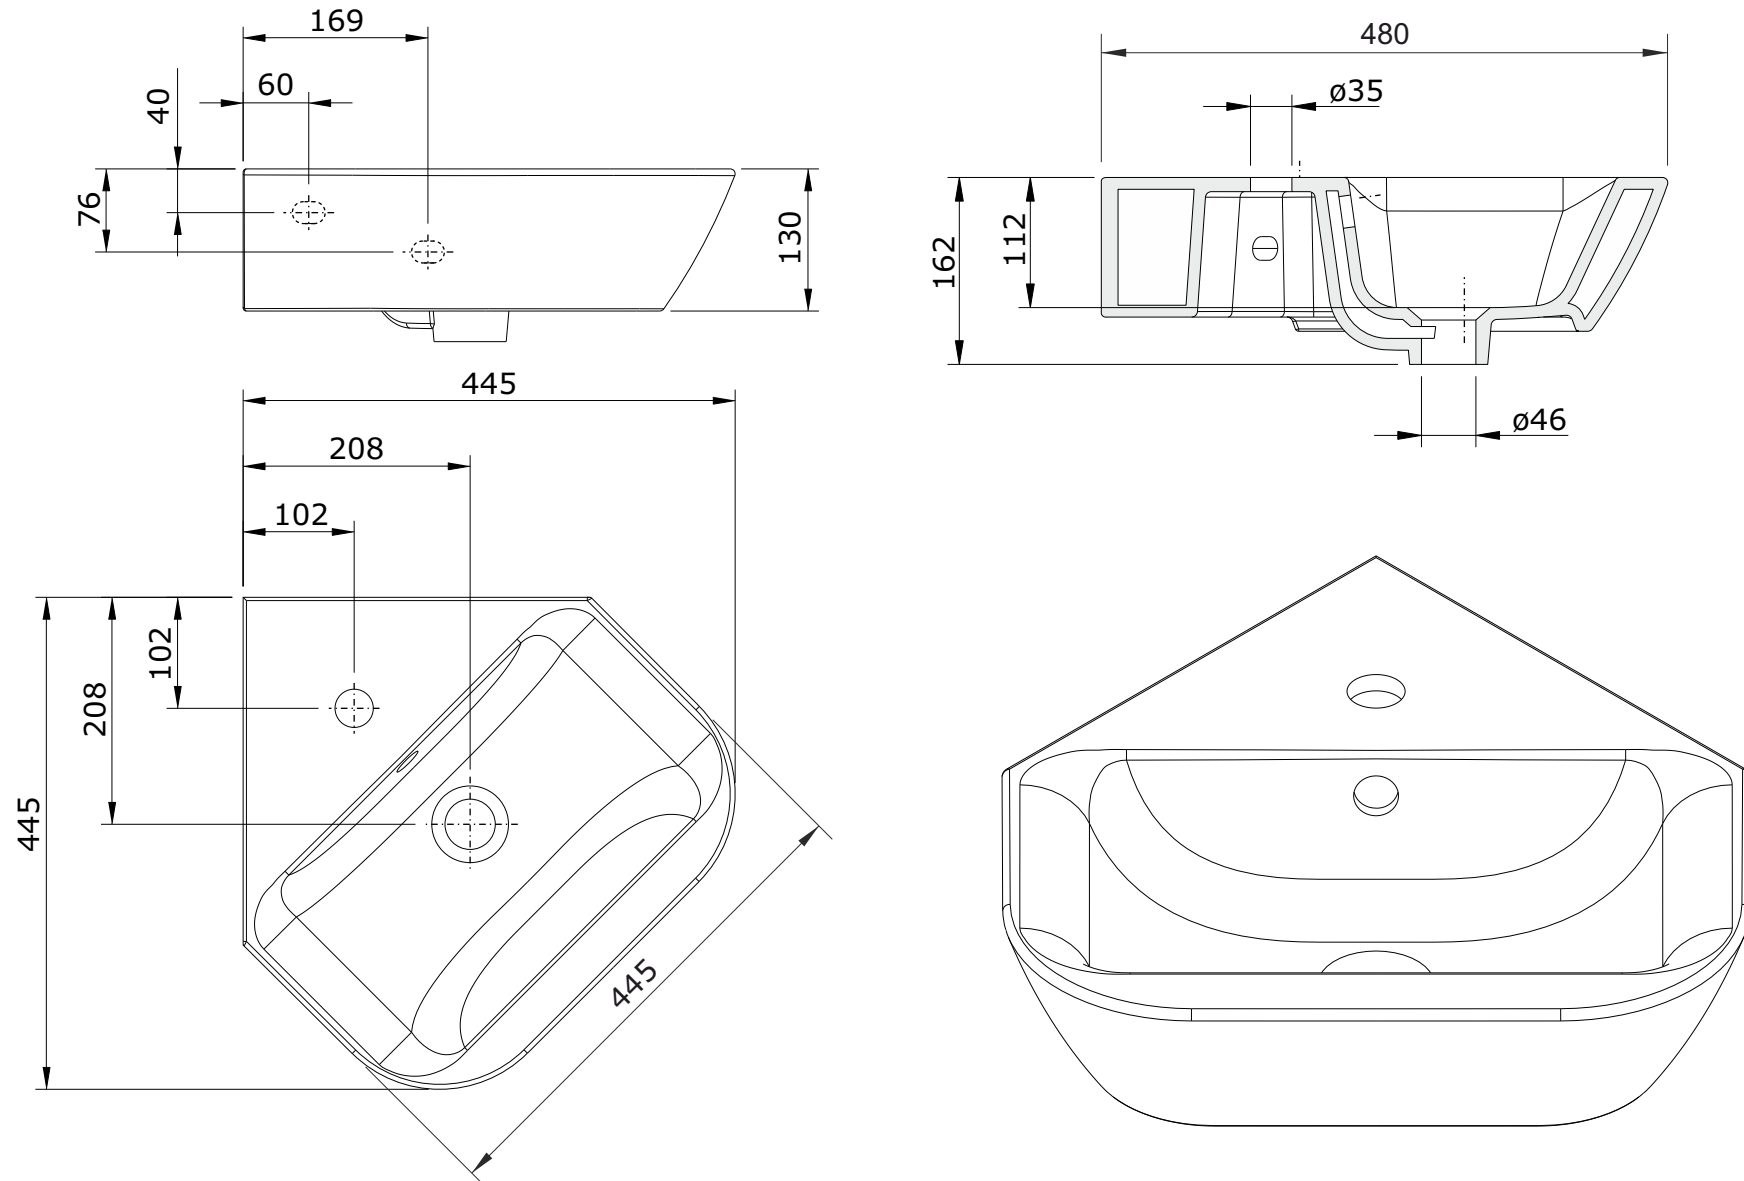

Look
cod.: 134700
ver.: 02

descrição: lavatório de canto 45
description: 45 corner washbasin
description: lavabo 45 d'angle

sanindusa®

Os produtos apresentados seguem especificações técnicas internas da SANINDUSA.
As medidas apresentadas estão sujeitas às tolerâncias e variações naturais da cerâmica pelo que serão sempre orientativas.
Reservamos o direito de fazer alterações técnicas que permitam melhorar a funcionalidade dos nossos produtos, sem aviso prévio.

The presented products follow technical specifications from SANINDUSA.
The dimensions of the pieces are subject to natural ceramic tolerances and variations and will be always orientative.
We reserve the right to introduce technical improvements in our products without previous advice.

Les produits présentés suivent les spécifications techniques internes de SANINDUSA.
Les dimensions de ceux-ci sont données à titre indicatifs.
Nous nous réservons le droit de procéder aux modifications techniques qui permettraient d'améliorer les fonctionnalités de nos produits, sans préavis.