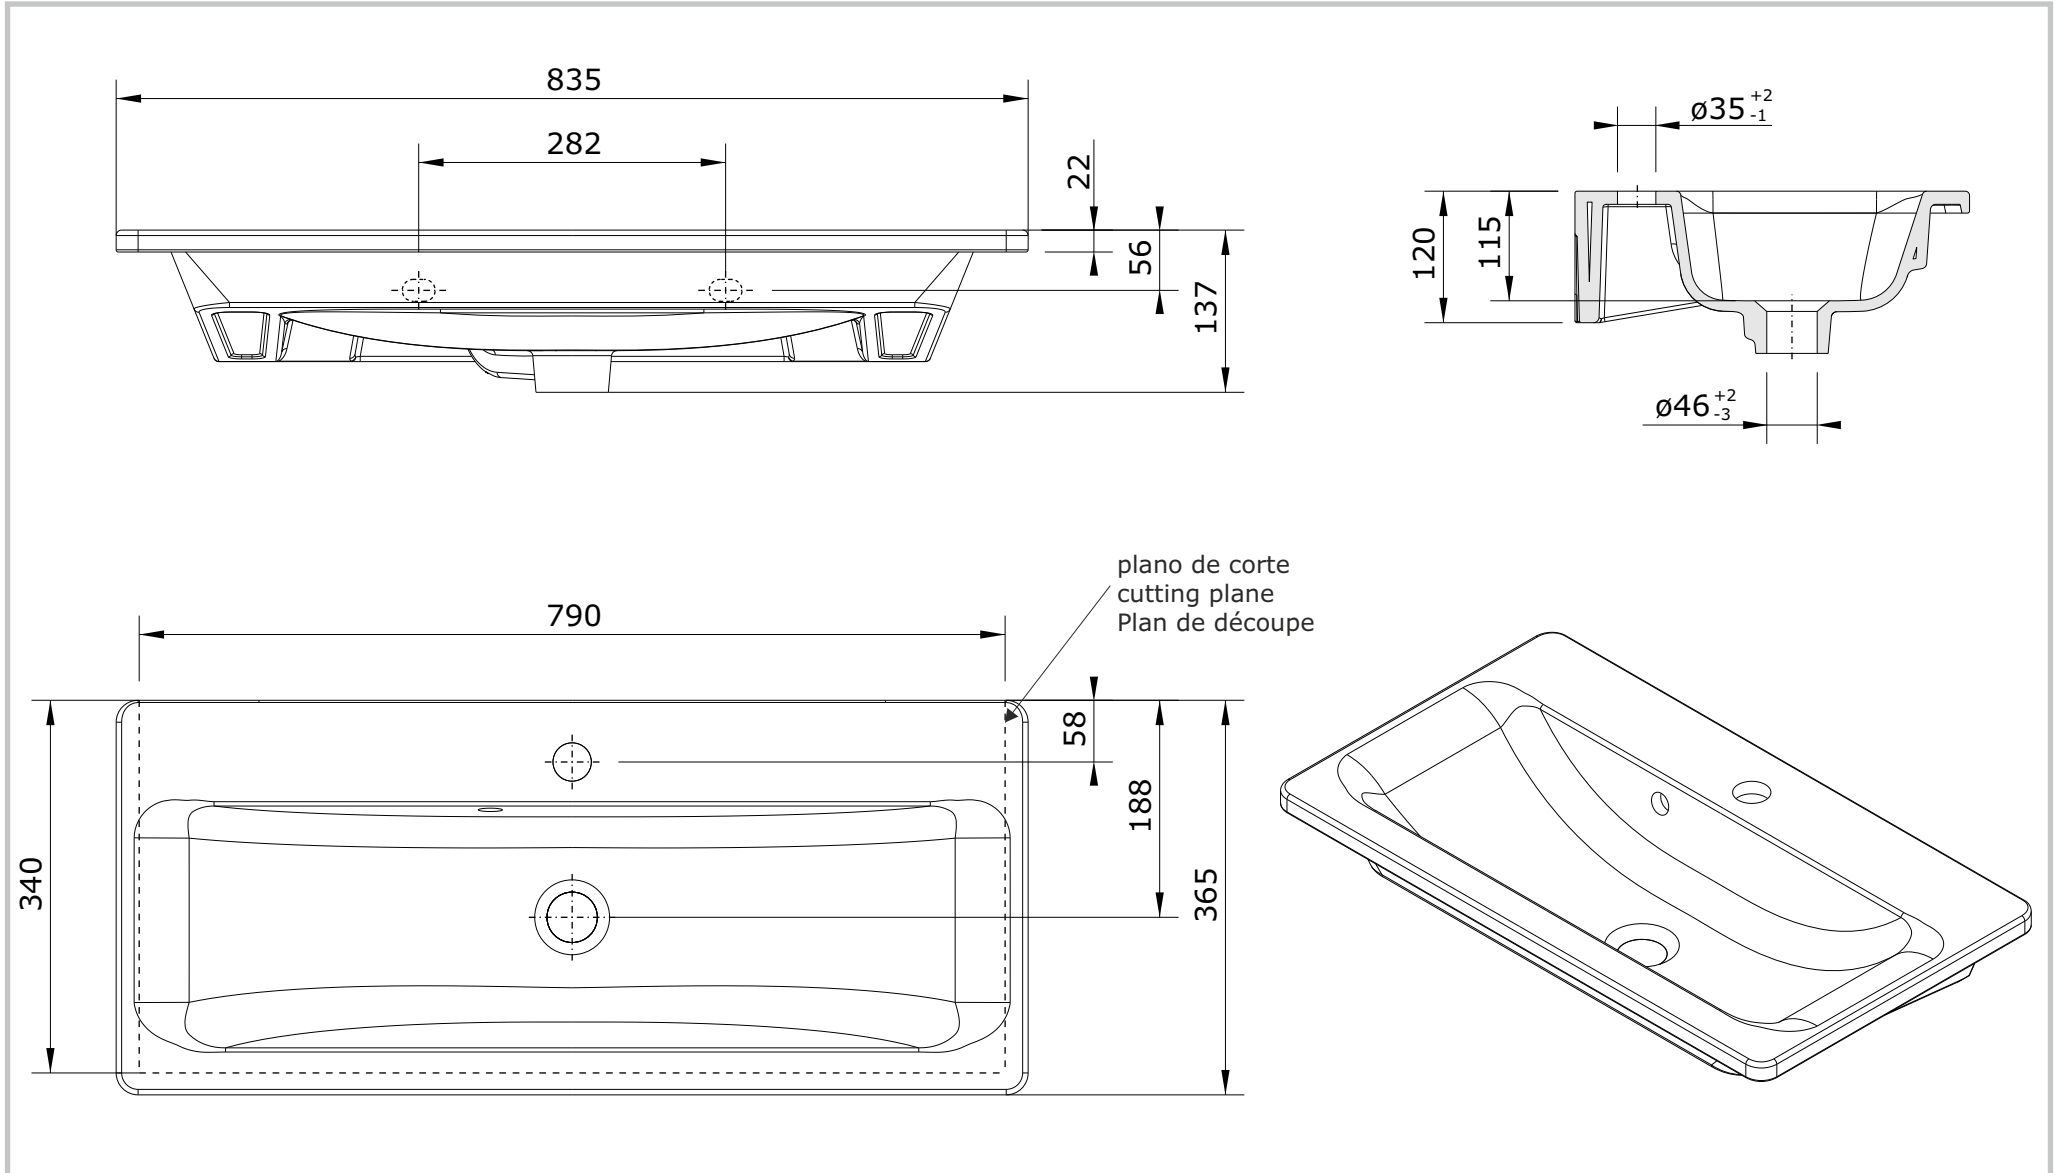

Look
cod.: 134780
ver.: 01

descrição: lavatório semi-encastrar 83x36
description: 83x36 semi recessed washbasin
description: vasque a semi-encastrar 83x36

sanindusa®

Os produtos apresentados seguem especificações técnicas internas da SANINDUSA.
As medidas apresentadas estão sujeitas às tolerâncias e variações naturais da cerâmica pelo que serão sempre orientativas.
Reservamos o direito de fazer alterações técnicas que permitam melhorar a funcionalidade dos nossos produtos, sem aviso prévio.

The presented products follow technical specifications from SANINDUSA.
The dimensions of the pieces are subject to natural ceramic tolerances and variations and will be always orientative.
We reserve the right to introduce technical improvements in our products without previous advice.

Les produits présentés suivent les spécifications techniques internes de Sanindusa.
Les dimensions indiquées sont données à titre indicatif et bénéficient des tolérances usuelles de l'industrie de la céramique.
Nous nous réservons le droit de procéder aux modifications techniques, sans préavis, qui permettraient d'améliorer les fonctionnalités de nos produits.