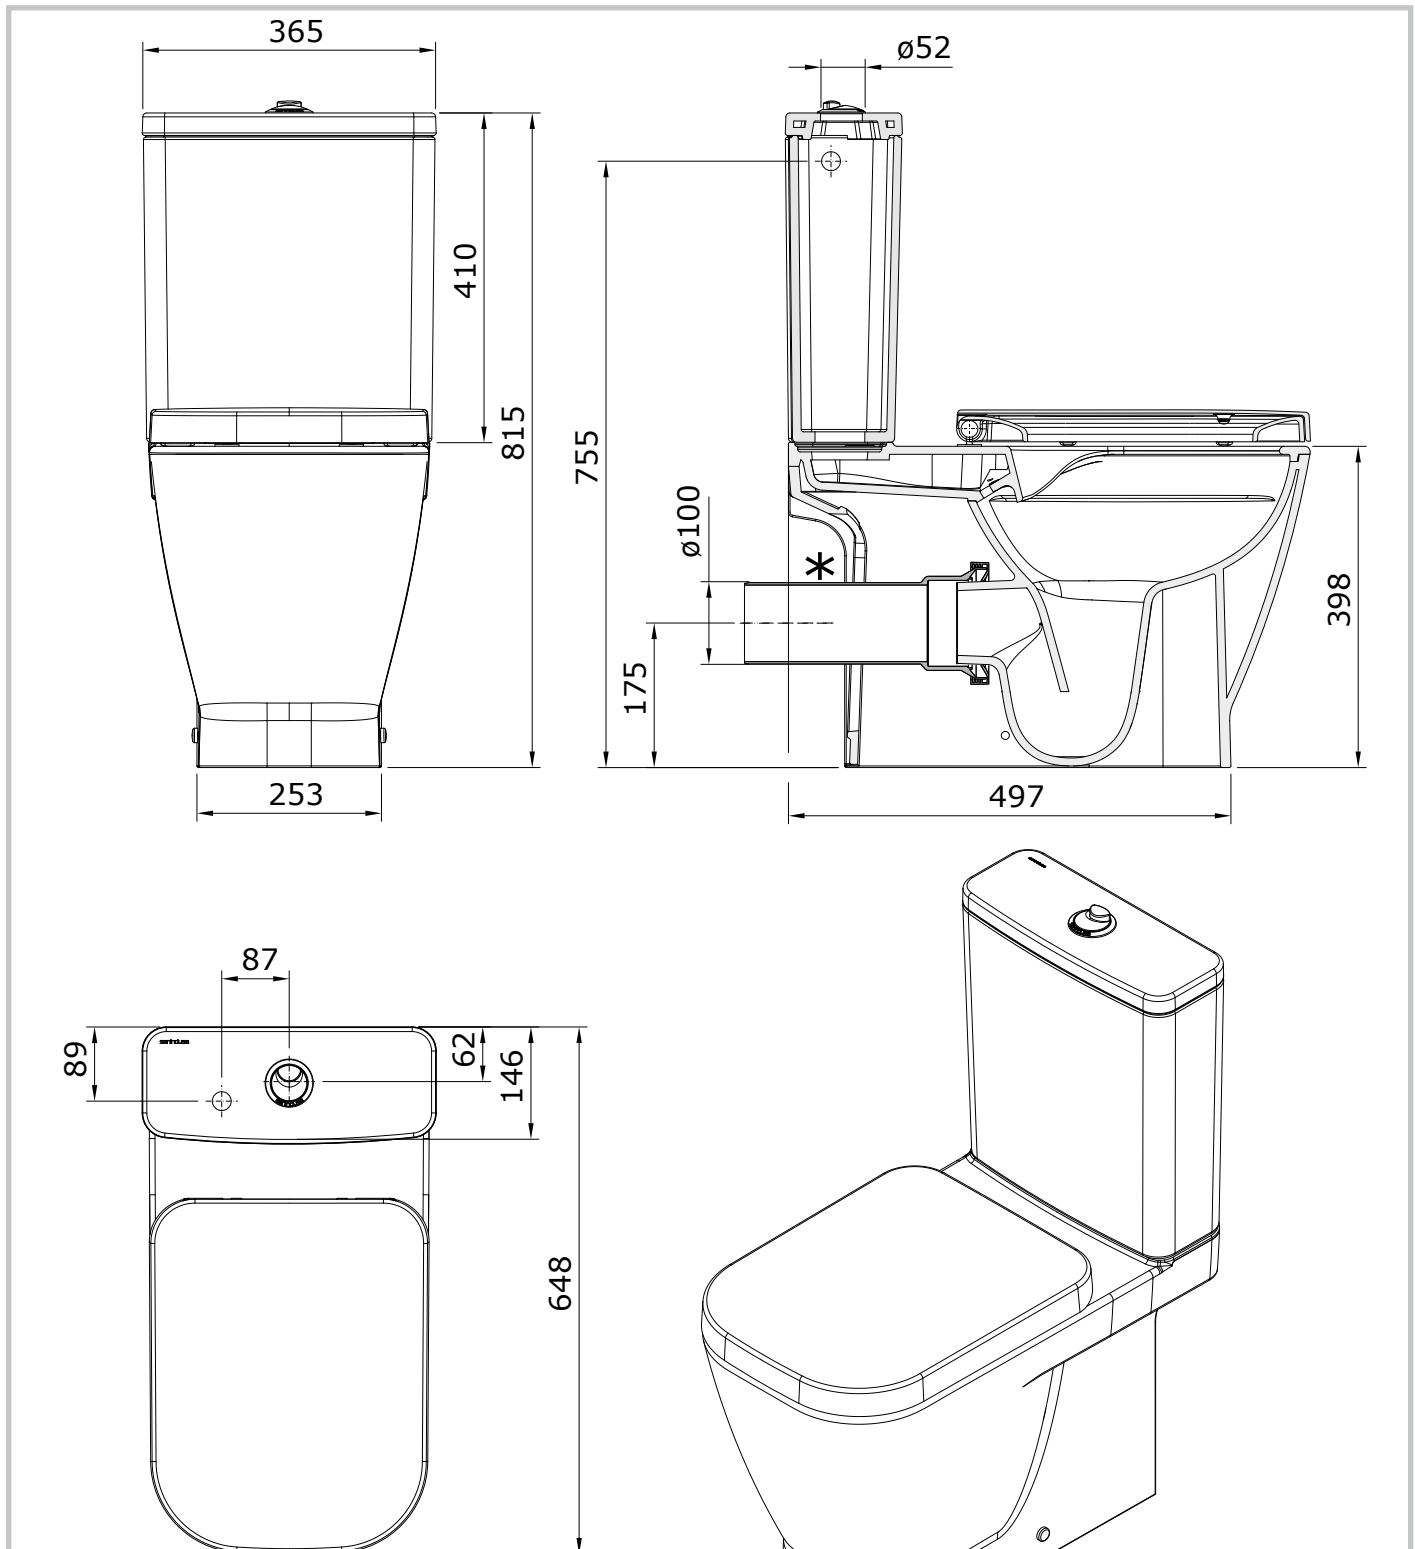

Look
cod.: 134920
ver.: 00

descrição: pack sanita compacta rimflush D/P
description: pack W/D rimflush close coupled toilet
description: pack cuvette au sol rimflush S/H

sanindusa®

- * Tubo de descarga à parede não incluído
- * "P" trap pan connector not included.
- * Pipe d'évacuation S/H non incluse.

Os produtos apresentados seguem especificações técnicas internas da SANINDUSA.

As medidas apresentadas estão sujeitas às tolerâncias e variações naturais da cerâmica pelo que serão sempre orientativas.