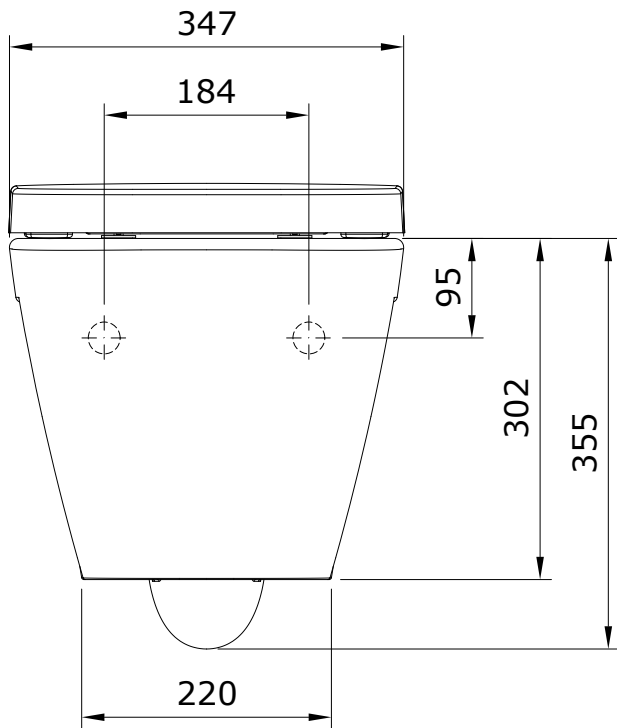

descrição: pack sanita suspensa rimflush fixação oculta

description: wall hung rimflush with invisible fixation pack

description: pack cuvette suspendu rimflush fixation cachée

descripción: pack inodoro suspendido rimflush Look con fijación oculta

descrizione: pack Vaso sospeso rimflush Look con fissaggio nascosto

Os produtos apresentados seguem especificações técnicas internas da Sanindusa. As dimensões das peças são meramente indicativas. Reservamos para nós o direito de fazer alterações técnicas que permitam melhorar a funcionalidade dos nossos produtos, sem aviso prévio.