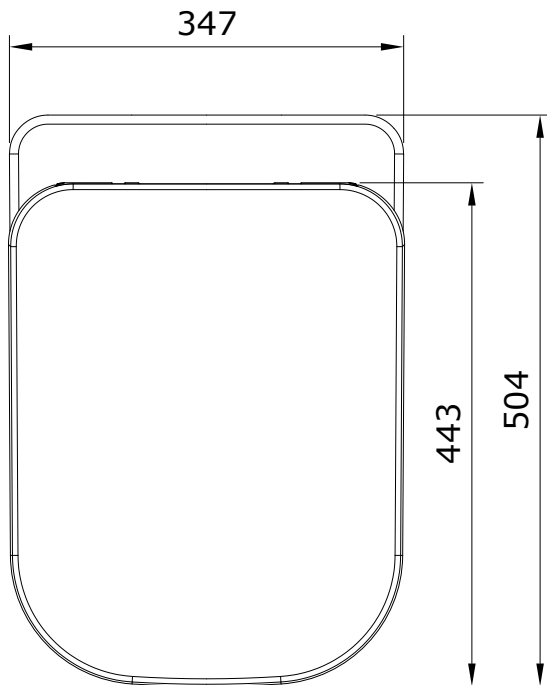

descrição: pack sanita suspensa rimflush fixação oculta

description: wall hung rimflush with invisible fixation pack

description: pack cuvette suspendu rimflush fixation cachée

descripción: pack inodoro suspendido rimflush Look con fijación oculta

descrizione: pack Vaso sospeso rimflush Look con fissaggio nascosto

Os produtos apresentados seguem especificações técnicas internas da Sanindusa. As dimensões das peças são meramente indicativas. Reservamos para nós o direito de fazer alterações técnicas que permitam melhorar a funcionalidade dos nossos produtos, sem aviso prévio.