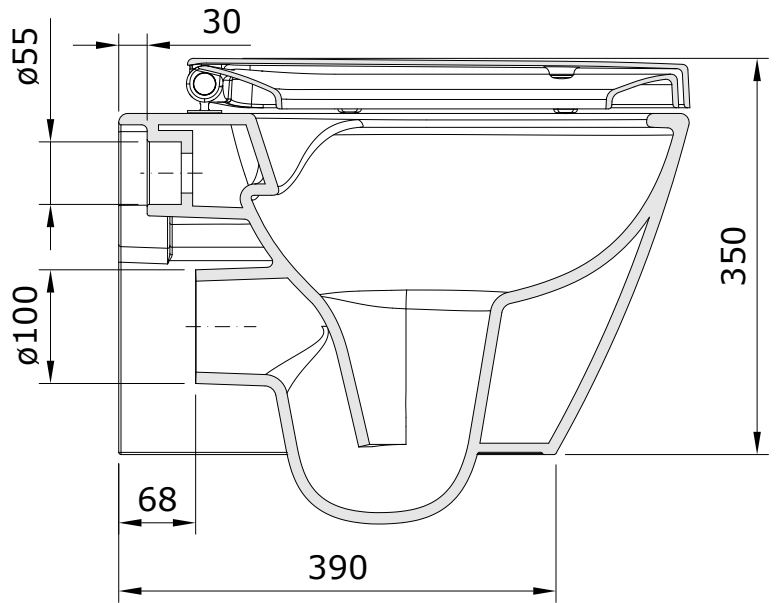

descrição: pack sanita suspensa rimflush fixação oculta

description: wall hung rimflush with invisible fixation pack

description: pack cuvette suspendu rimflush fixation cachée

descripción: pack inodoro suspendido rimflush Look con fijación oculta

descrizione: pack Vaso sospeso rimflush Look con fissaggio nascosto

Os produtos apresentados seguem especificações técnicas internas da Sanindusa. As dimensões das peças são meramente indicativas. Reservamos para nós o direito de fazer alterações técnicas que permitam melhorar a funcionalidade dos nossos produtos, sem aviso prévio.