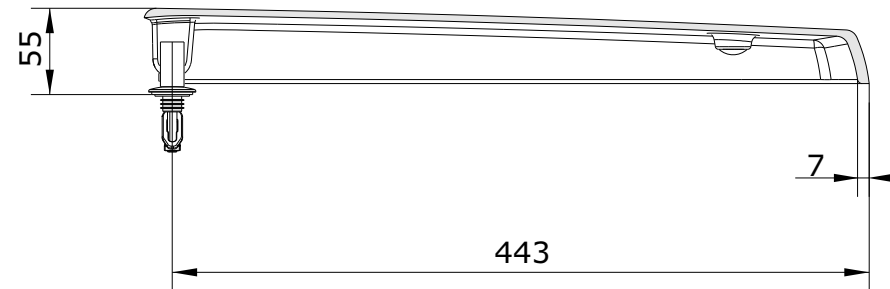

Millennium
cod.: 20531
ver.: 01

descrição: tampo de sanita com slowclose
description: toilet seat with slowclose system
description: abattant pour cuvette avec système slowclose

sanindusa®

Os produtos apresentados seguem especificações técnicas internas da SANINDUSA.
As dimensões são meramente indicativas.
Reservamos o direito de fazer alterações técnicas que permitam melhorar a funcionalidade dos nossos produtos, sem aviso prévio.