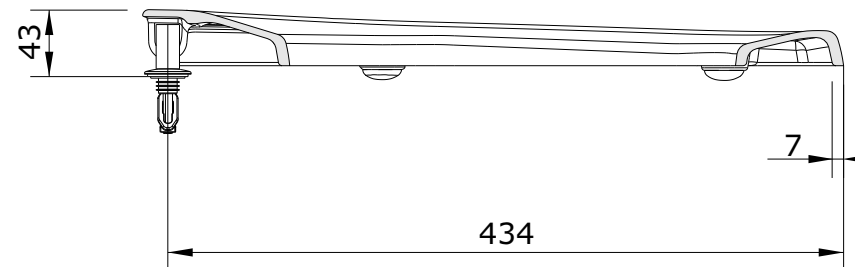

Millennium
cod.: 20531
ver.: 01

descrição: tampo de sanita com slowclose
description: toilet seat with slowclose system
description: abattant pour cuvette avec système slowclose

sanindusa®

Os produtos apresentados seguem especificações técnicas internas da SANINDUSA.
As dimensões são meramente indicativas.
Reservamos o direito de fazer alterações técnicas que permitam melhorar a funcionalidade dos nossos produtos, sem aviso prévio.