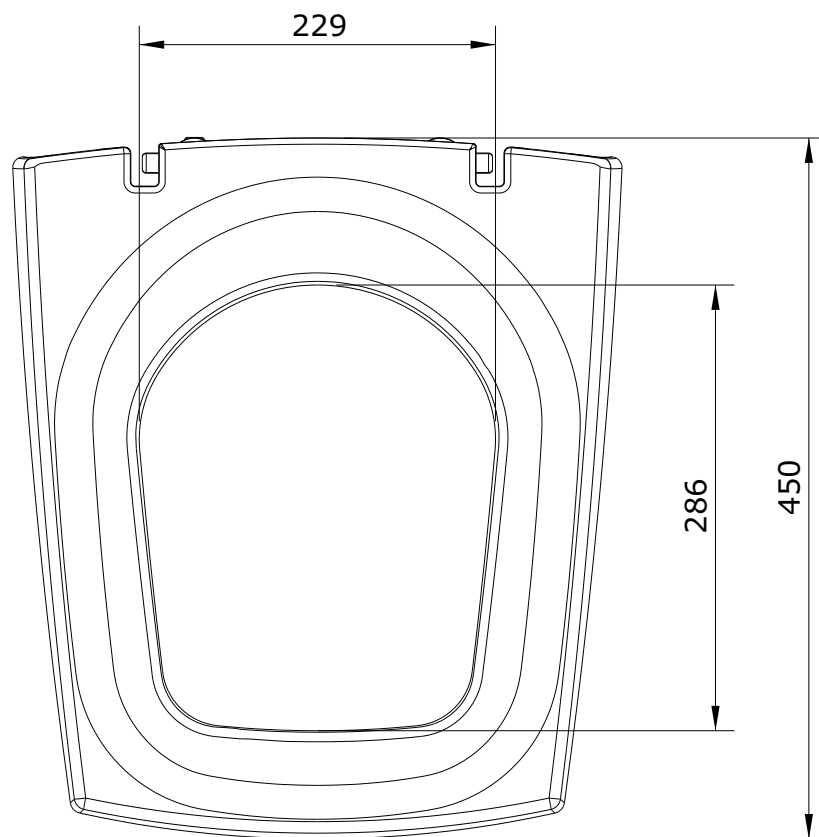

Millennium
cod.: 20531
ver.: 01

descrição: tampo de sanita com slowclose
description: toilet seat with slowclose system
description: abattant pour cuvette avec système slowclose

sanindusa®

Os produtos apresentados seguem especificações técnicas internas da SANINDUSA.
As dimensões são meramente indicativas.
Reservamos o direito de fazer alterações técnicas que permitam melhorar a funcionalidade dos nossos produtos, sem aviso prévio.