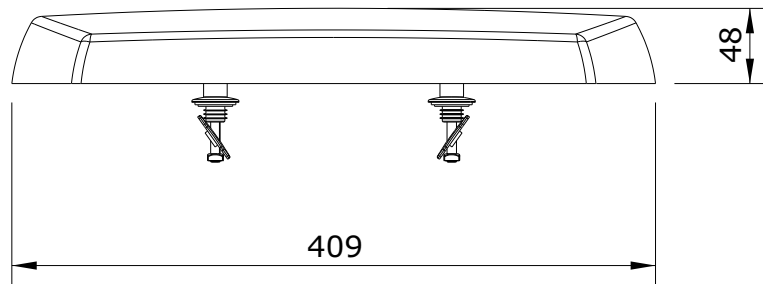

Millennium
cod.: 20531
ver.: 01

descrição: tampo de sanita com slowclose
description: toilet seat with slowclose system
description: abattant pour cuvette avec système slowclose

sanindusa®

Os produtos apresentados seguem especificações técnicas internas da SANINDUSA.
As dimensões são meramente indicativas.
Reservamos o direito de fazer alterações técnicas que permitam melhorar a funcionalidade dos nossos produtos, sem aviso prévio.