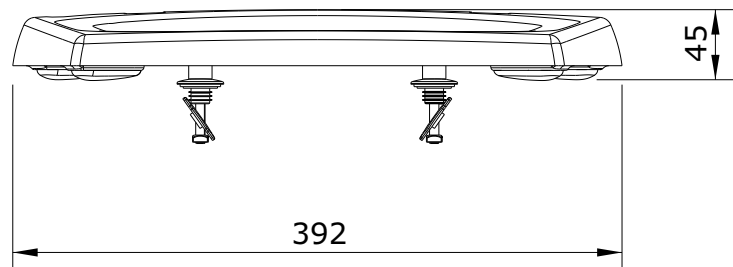

Millennium
cod.: 20531
ver.: 01

descrição: tampo de sanita com slowclose
description: toilet seat with slowclose system
description: abattant pour cuvette avec système slowclose

sanindusa®

Os produtos apresentados seguem especificações técnicas internas da SANINDUSA.
As dimensões são meramente indicativas.
Reservamos o direito de fazer alterações técnicas que permitam melhorar a funcionalidade dos nossos produtos, sem aviso prévio.