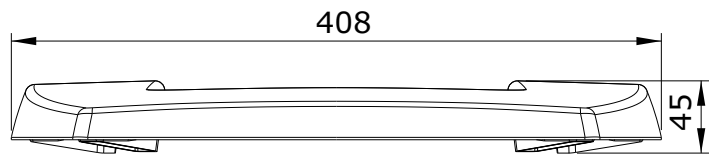

Millennium
cod.: 20541
ver.: 01

descrição: tampo de bidé
description: bidet cover
description: abattant pour bidet

sanindusa®

Os produtos apresentados seguem especificações técnicas internas da SANINDUSA.
As dimensões são meramente indicativas.
Reservamos o direito de fazer alterações técnicas que permitam melhorar a funcionalidade dos nossos produtos, sem aviso prévio.

The presented products follow technical specifications from SANINDUSA.
The dimensions of the pieces are merely a reference.
We reserve the right to introduce technical improvements in our products without previous advice.

Les produits présentés suivent les spécifications techniques internes de SANINDUSA.
Les dimensions de ceux-ci sont données à titre indicatifs.
Nous nous réservons le droit de procéder aux modifications techniques qui permettraient d'améliorer les fonctionnalités de nos produits, sans préavis.