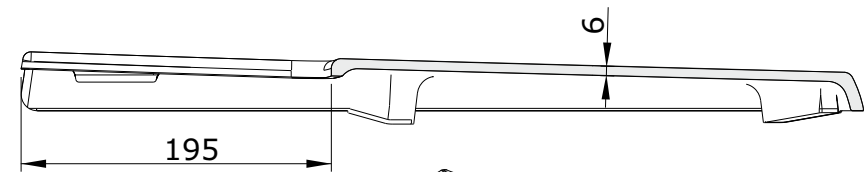

Millennium
cod.: 20541
ver.: 01

descrição: tampo de bidé
description: bidet cover
description: abattant pour bidet

sanindusa®

Os produtos apresentados seguem especificações técnicas internas da SANINDUSA.
As dimensões são meramente indicativas.
Reservamos o direito de fazer alterações técnicas que permitam melhorar a funcionalidade dos nossos produtos, sem aviso prévio.

The presented products follow technical specifications from SANINDUSA.
The dimensions of the pieces are merely a reference.
We reserve the right to introduce technical improvements in our products without previous advice.

Les produits présentés suivent les spécifications techniques internes de SANINDUSA.
Les dimensions de ceux-ci sont données à titre indicatifs.
Nous nous réservons le droit de procéder aux modifications techniques qui permettraient d'améliorer les fonctionnalités de nos produits, sans préavis.