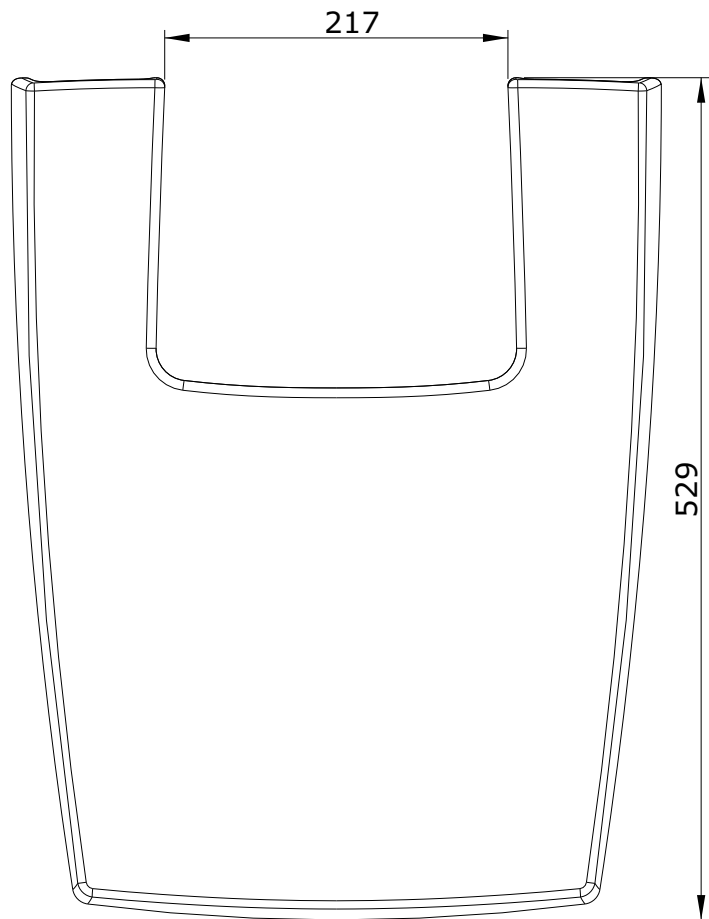

Millennium
cod.: 20541
ver.: 01

descrição: tampo de bidé
description: bidet cover
description: abattant pour bidet

sanindusa®

Os produtos apresentados seguem especificações técnicas internas da SANINDUSA.
As dimensões são meramente indicativas.
Reservamos o direito de fazer alterações técnicas que permitam melhorar a funcionalidade dos nossos produtos, sem aviso prévio.