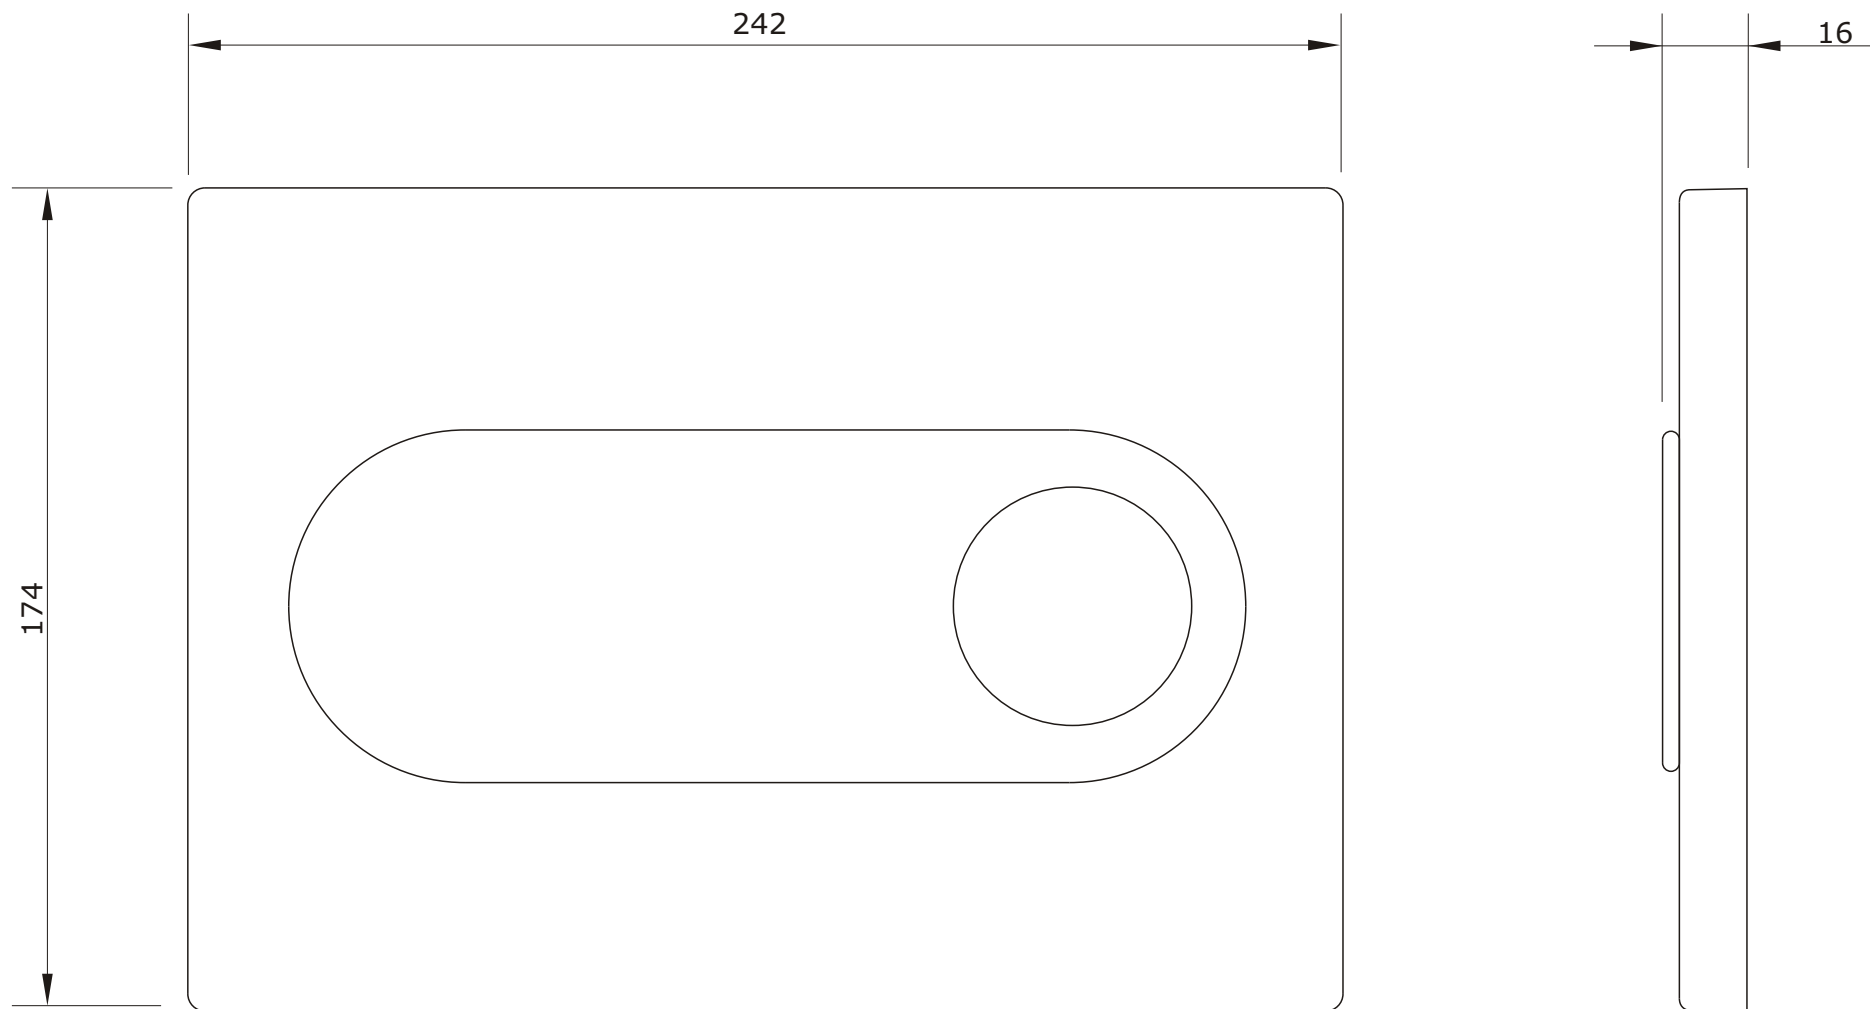

série: Moon

descrição: placa dupla descarga

sanindusa®

código: 40033

revisão: 00

Os produtos apresentados seguem especificações técnicas internas da SANINDUSA.

As dimensões são meramente indicativas.

Reservamos o direito de fazer alterações técnicas que permitam melhorar a funcionalidade dos nossos produtos, sem aviso prévio.

The presented products follow technical specifications from SANINDUSA.

The dimensions of the pieces are merely a reference.

We reserve the right to introduce technical improvements in our products without previous advice.