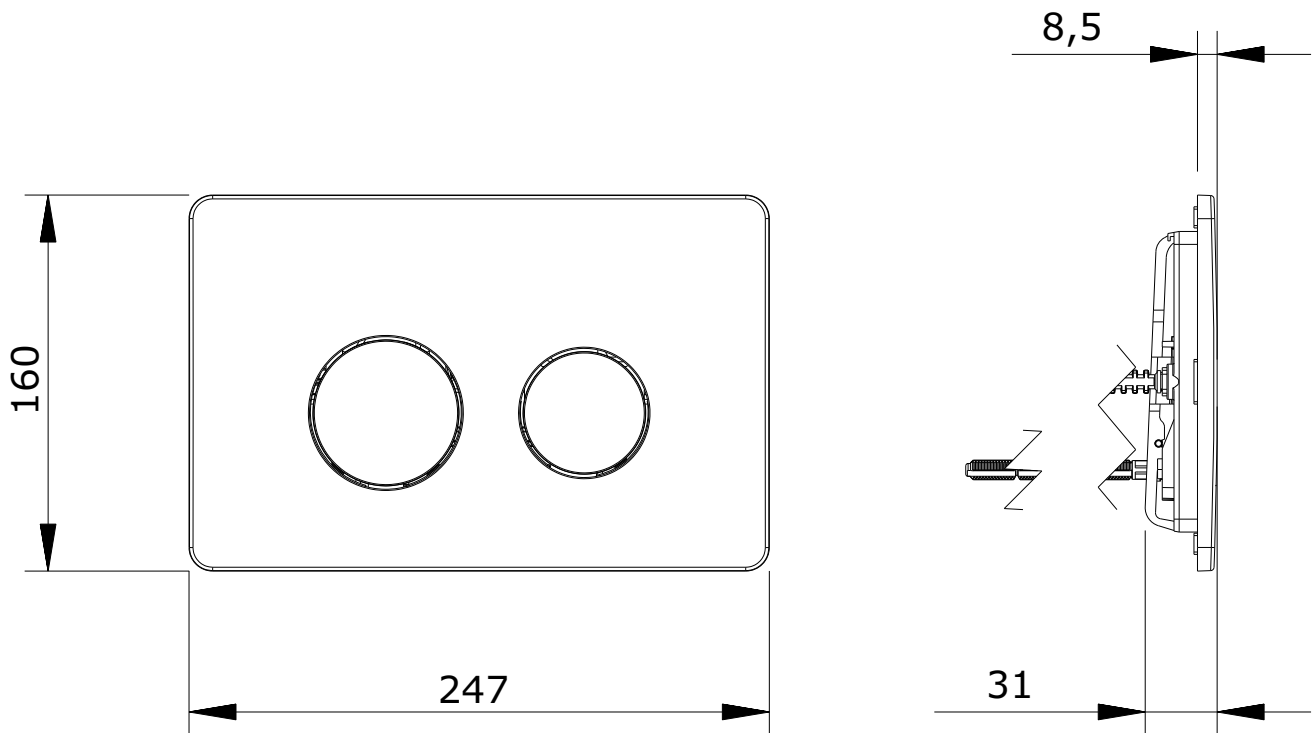

série: Moove
código: 41033

descrição: placa dupla descarga
revisão: 00

sanindusa[®]

Os produtos apresentados seguem especificações técnicas internas da SANINDUSA.

As dimensões são meramente indicativas.

Reservamos o direito de fazer alterações técnicas que permitam melhorar a funcionalidade dos nossos produtos, sem aviso prévio.

The presented products follow technical specifications from SANINDUSA.

The dimensions of the pieces are merely a reference.

We reserve the right to introduce technical improvements in our products without previous advice.