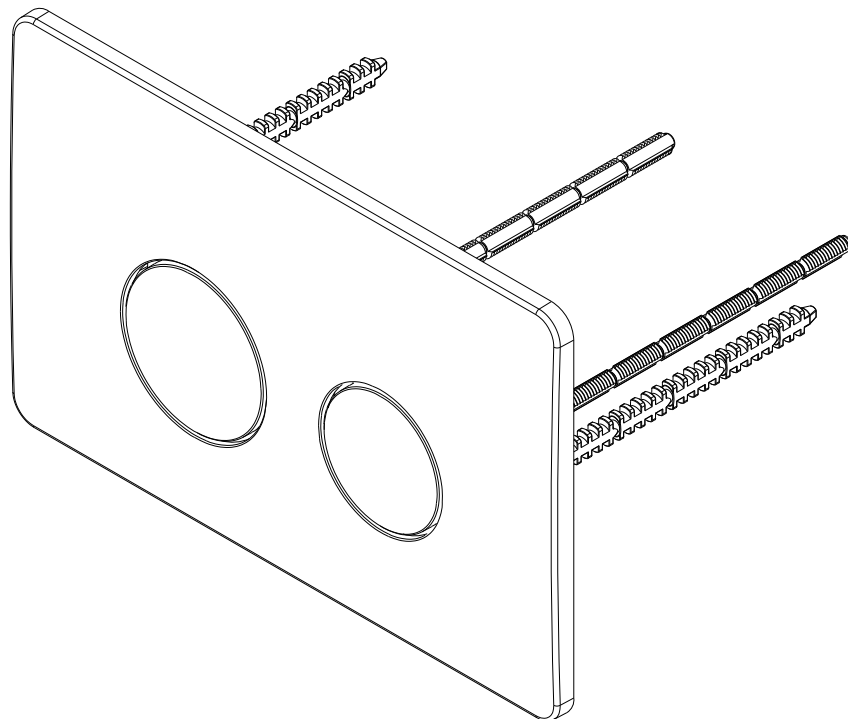

série: Moove
código: 41033

descrição: placa dupla descarga
revisão: 00

sanindusa[®]

Os produtos apresentados seguem especificações técnicas internas da SANINDUSA.

As dimensões são meramente indicativas.

Reservamos o direito de fazer alterações técnicas que permitam melhorar a funcionalidade dos nossos produtos, sem aviso prévio.

The presented products follow technical specifications from SANINDUSA.

The dimensions of the pieces are merely a reference.

We reserve the right to introduce technical improvements in our products without previous advice.