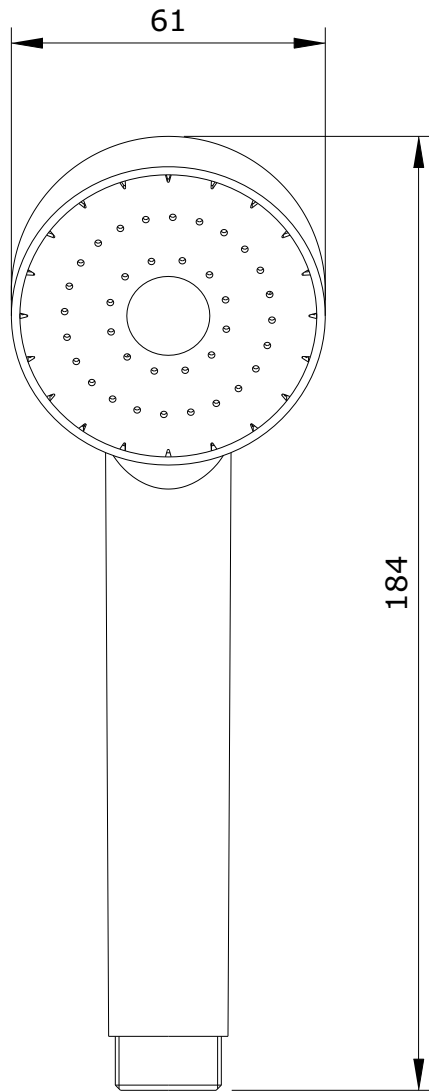

série: Mixa

descrição: chuveiro de mão

sanindusa®

código: 593901

revisão: 00

Os produtos apresentados seguem especificações técnicas internas da SANINDUSA.
As dimensões são meramente indicativas.

Reservamos o direito de fazer alterações técnicas que permitam melhorar a funcionalidade dos nossos produtos, sem aviso prévio.

The presented products follow technical specifications from SANINDUSA.
The dimensions of the pieces are merely a reference.

We reserve the right to introduce technical improvements in our products without previous advice.