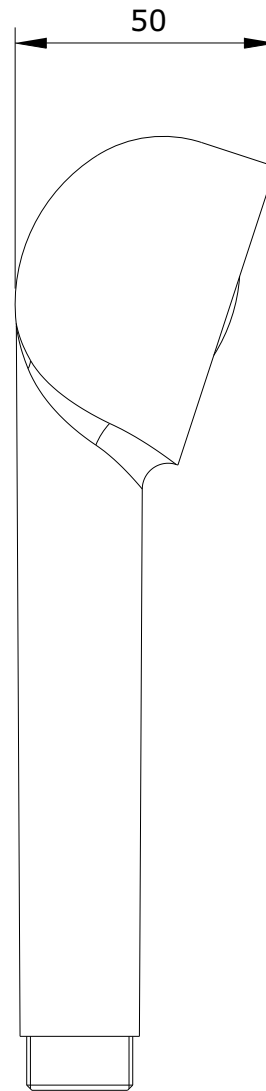

série: Mixa

descrição: chuveiro de mão

sanindusa®

código: 593901

revisão: 00

Os produtos apresentados seguem especificações técnicas internas da SANINDUSA.
As dimensões são meramente indicativas.

Reservamos o direito de fazer alterações técnicas que permitam melhorar a funcionalidade dos nossos produtos, sem aviso prévio.

The presented products follow technical specifications from SANINDUSA.
The dimensions of the pieces are merely a reference.

We reserve the right to introduce technical improvements in our products without previous advice.