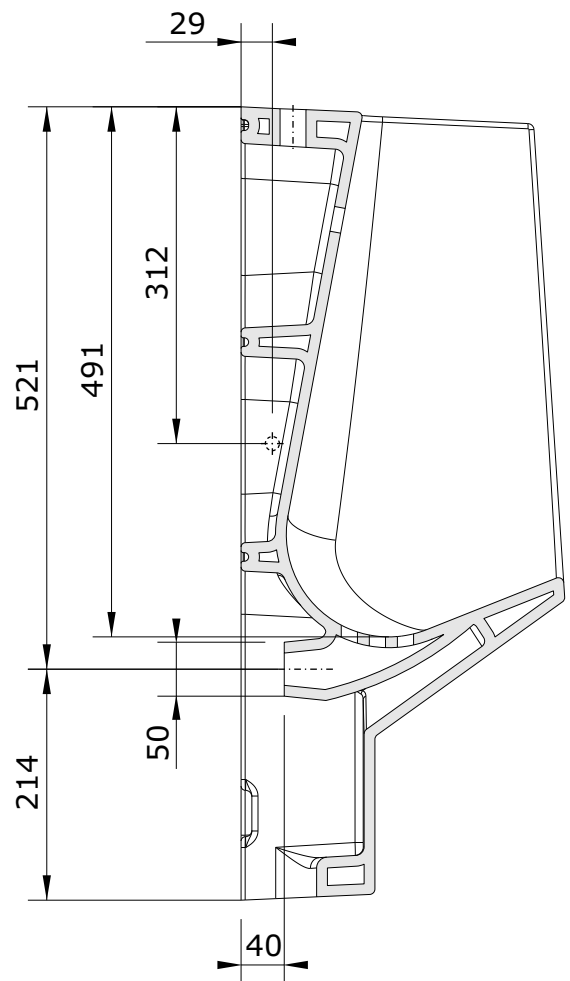

Modo  
cod.: 108531  
ver.: 00

descrição: urinol entrada por cima com difusor  
description: urinal with upper water supply and spreader  
description: urinoir avec alimentation de l'eau supérieure et diffuseur

sanindusa®

Os produtos apresentados seguem especificações técnicas internas da SANINDUSA.  
As dimensões são meramente indicativas.  
Reservamos o direito de fazer alterações técnicas que permitam melhorar a funcionalidade dos nossos produtos, sem aviso prévio.