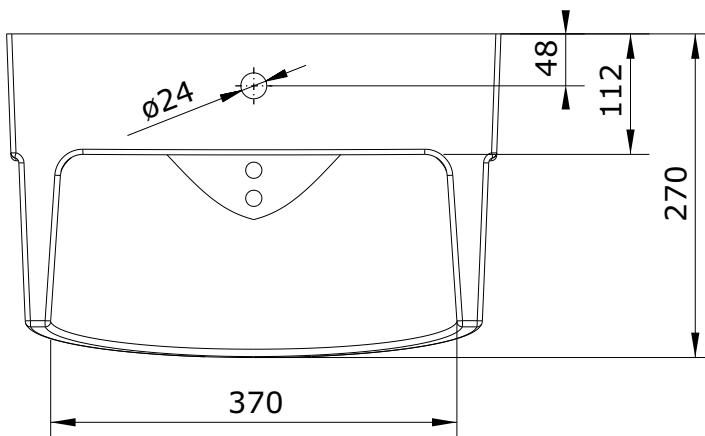

Modo  
cod.: 108531  
ver.: 00

descrição: urinol entrada por cima com difusor  
description: urinal with upper water supply and spreader  
description: urinoir avec alimentation de l'eau supérieure et diffuseur

sanindusa®

Os produtos apresentados seguem especificações técnicas internas da SANINDUSA.  
As dimensões são meramente indicativas.  
Reservamos o direito de fazer alterações técnicas que permitam melhorar a funcionalidade dos nossos produtos, sem aviso prévio.