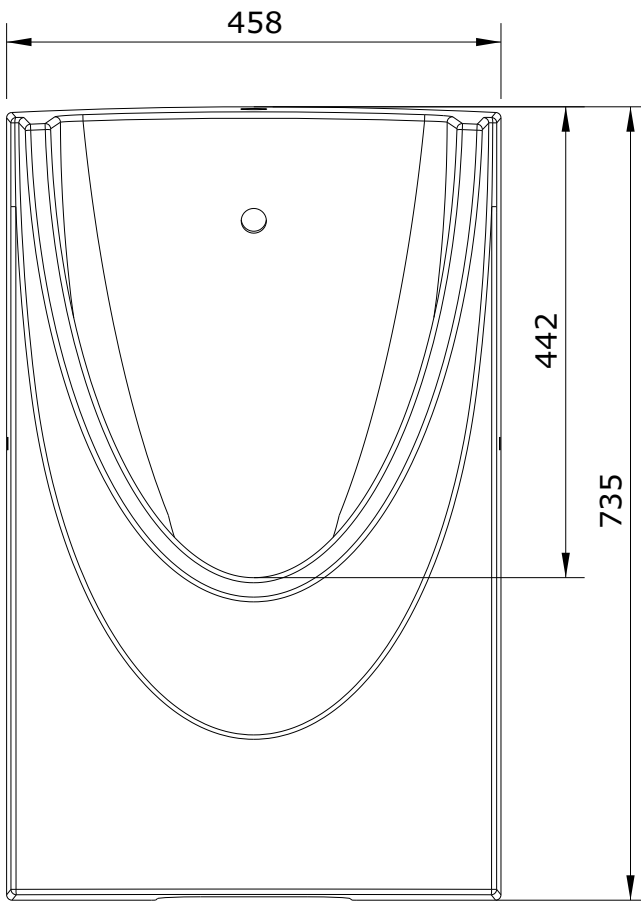

Modo  
cod.: 108531  
ver.: 00

descrição: urinol entrada por cima com difusor  
description: urinal with upper water supply and spreader  
description: urinoir avec alimentation de l'eau supérieure et diffuseur

sanindusa®

Os produtos apresentados seguem especificações técnicas internas da SANINDUSA.  
As dimensões são meramente indicativas.  
Reservamos o direito de fazer alterações técnicas que permitam melhorar a funcionalidade dos nossos produtos, sem aviso prévio.