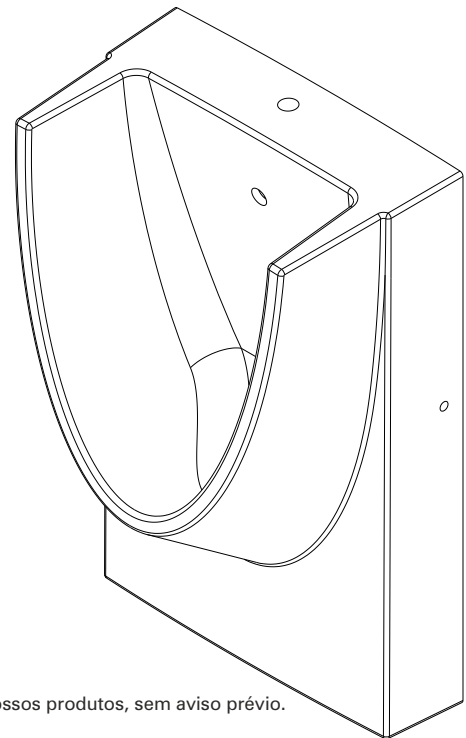

Modo  
cod.: 108531  
ver.: 00

descrição: urinol entrada por cima com difusor  
description: urinal with upper water supply and spreader  
description: urinoir avec alimentation de l'eau supérieure et diffuseur

sanindusa®

Os produtos apresentados seguem especificações técnicas internas da SANINDUSA.  
As dimensões são meramente indicativas.  
Reservamos o direito de fazer alterações técnicas que permitam melhorar a funcionalidade dos nossos produtos, sem aviso prévio.