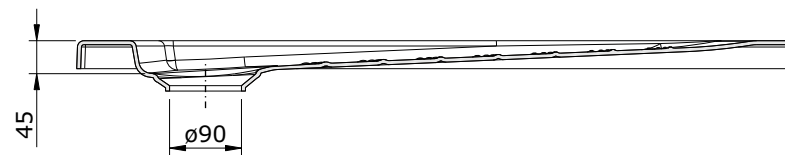

série: Millennium    descrição: Base de chuveiro 90x90

código: 800070    revisão: 01

sanindusa®

Os produtos apresentados seguem especificações técnicas internas da SANINDUSA.

As dimensões são meramente indicativas.

Reservamos o direito de fazer alterações técnicas que permitam melhorar a funcionalidade dos nossos produtos, sem aviso prévio.

The presented products follow technical specifications from SANINDUSA.

The dimensions of the pieces are merely a reference.