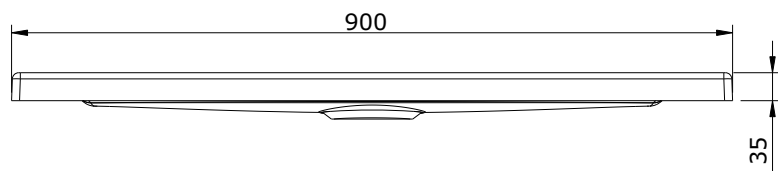

série: Millennium    descrição: Base de chuveiro 90x90

código: 800070    revisão: 01

sanindusa®

Os produtos apresentados seguem especificações técnicas internas da SANINDUSA.

As dimensões são meramente indicativas.

Reservamos o direito de fazer alterações técnicas que permitam melhorar a funcionalidade dos nossos produtos, sem aviso prévio.

The presented products follow technical specifications from SANINDUSA.

The dimensions of the pieces are merely a reference.