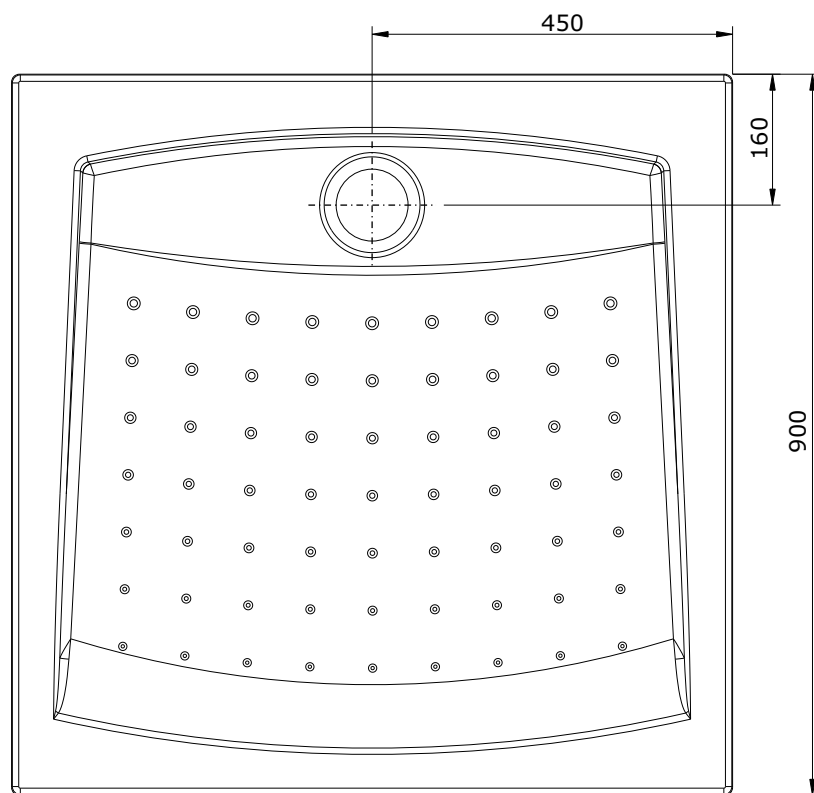

série: Millennium    descrição: Base de chuveiro 90x90

código: 800070    revisão: 01

sanindusa®

Os produtos apresentados seguem especificações técnicas internas da SANINDUSA.

As dimensões são meramente indicativas.